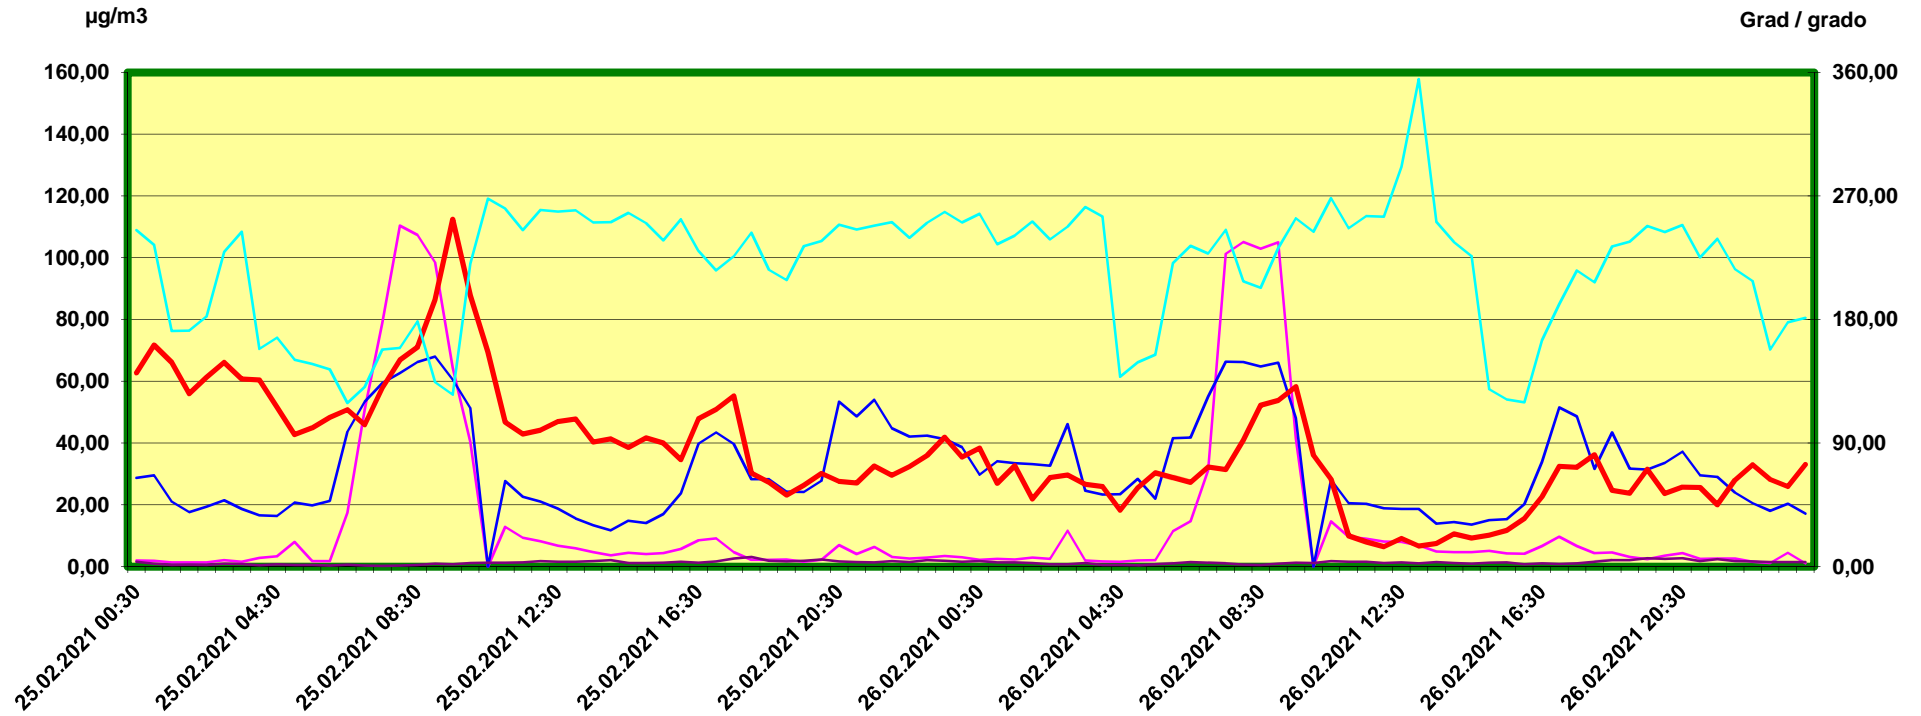

Innsbruck Frauenanger

Zeitraum / Periodo di tempo: 25-2-2021 00:30 - 26-2-2021 24:00

Unkorrigierte Werte / Valori non corretti