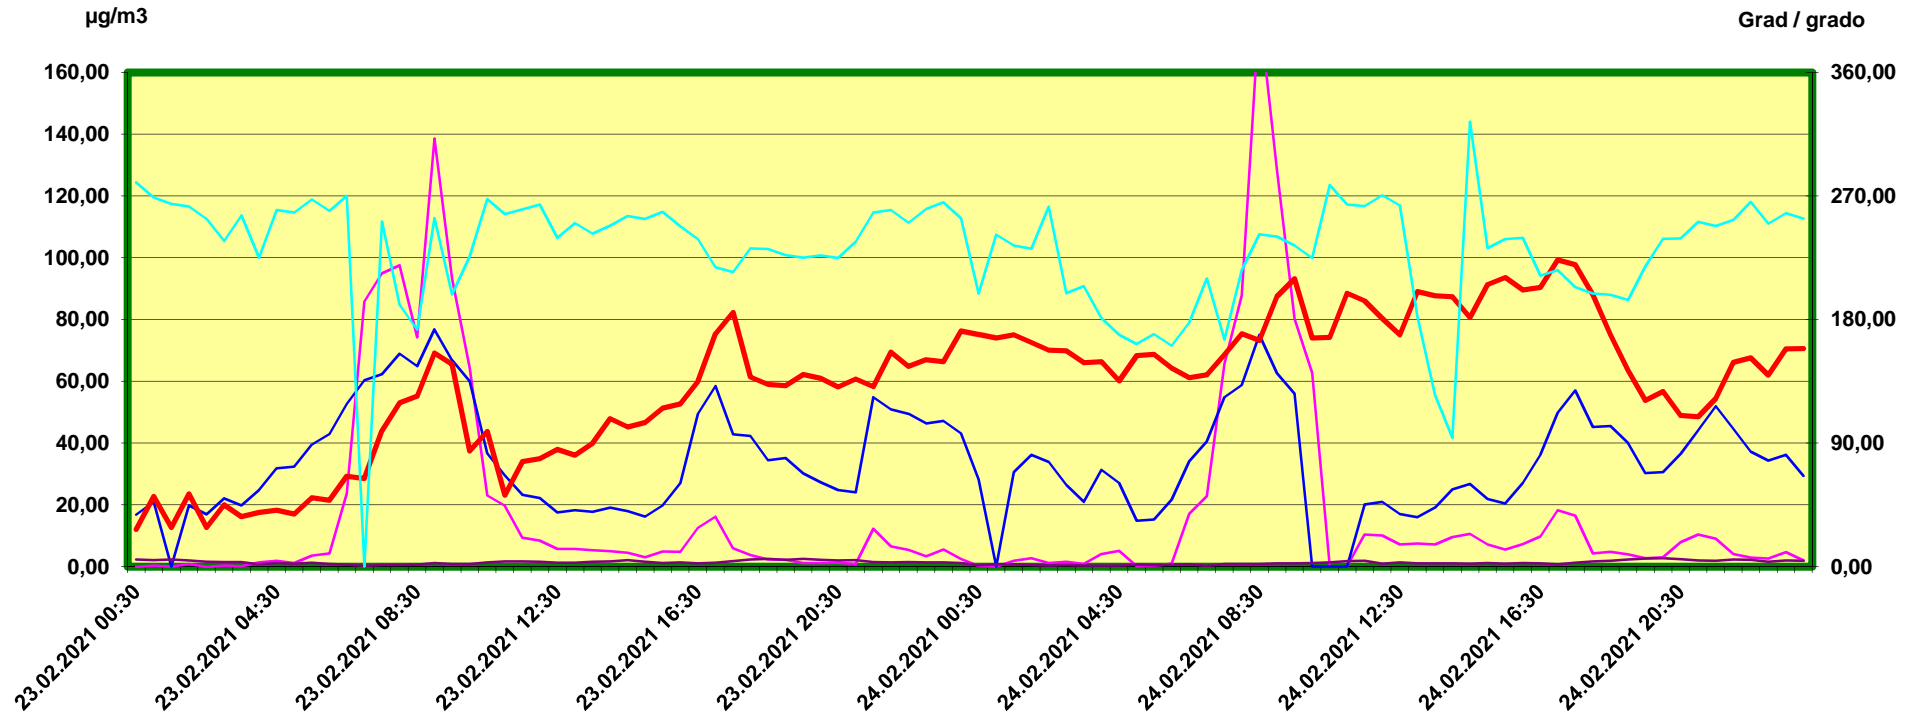

Innsbruck Frauenanger

Zeitraum / Periodo di tempo: 23-2-2021 00:30 - 24-2-2021 24:00

Unkorrigierte Werte / Valori non corretti