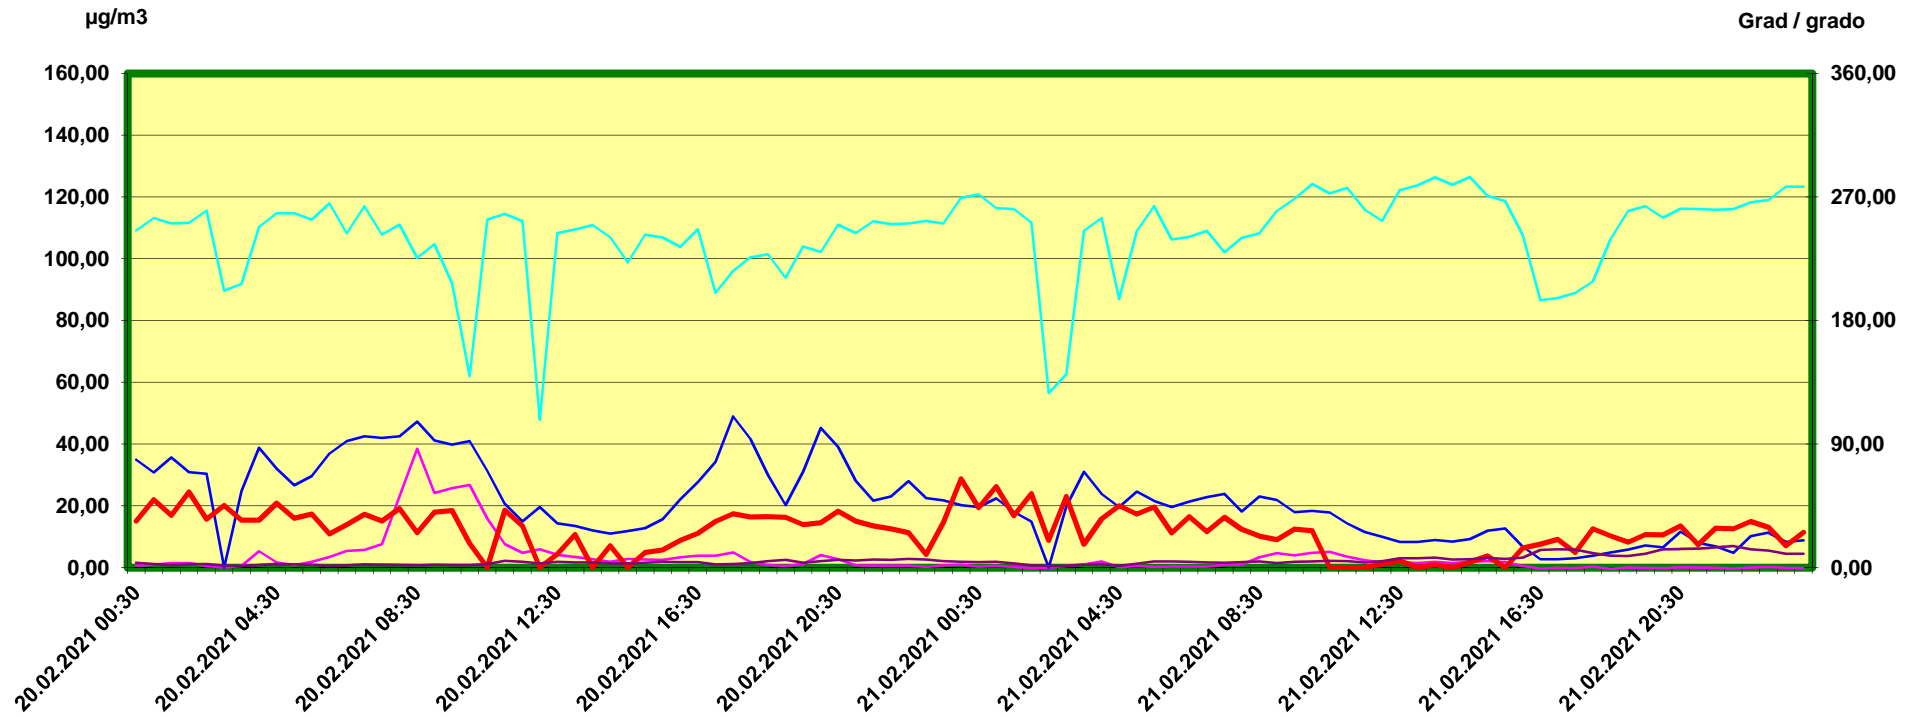

## Innsbruck Frauenanger

Zeitraum / Periodo di tempo: 20-2-2021 00:30 - 21-2-2021 24:00

Unkorrigierte Werte / Valori non corretti