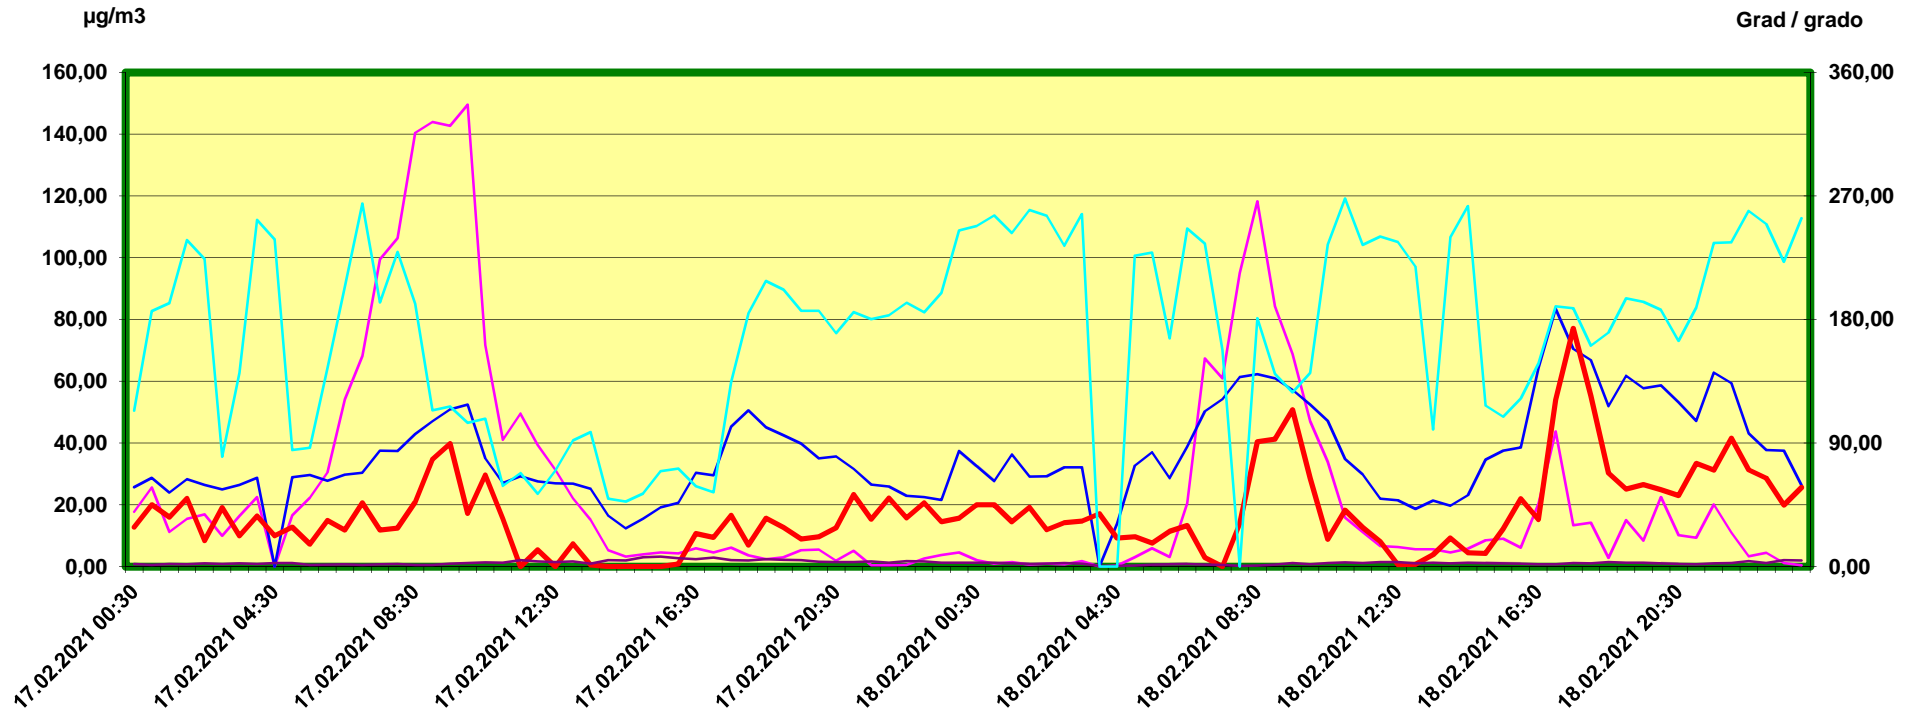

# Innsbruck Frauenanger

Zeitraum / Periodo di tempo: 17-2-2021 00:30 - 18-2-2021 24:00

Unkorrigierte Werte / Valori non corretti