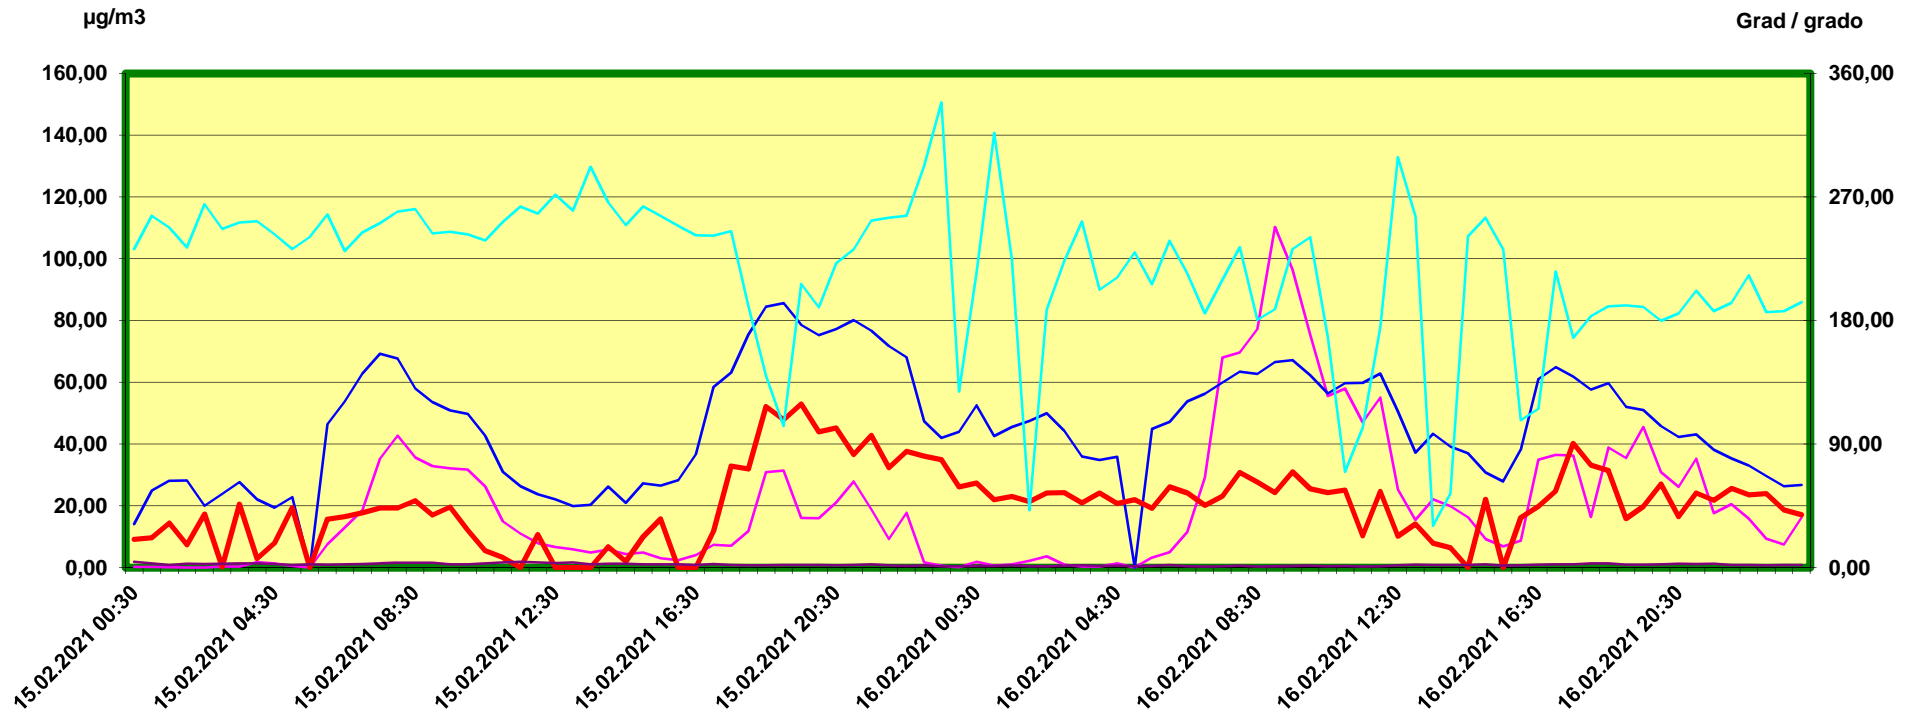

Innsbruck Frauenanger

Zeitraum / Periodo di tempo: 15-2-2021 00:30 - 16-2-2021 24:00

Unkorrigierte Werte / Valori non corretti