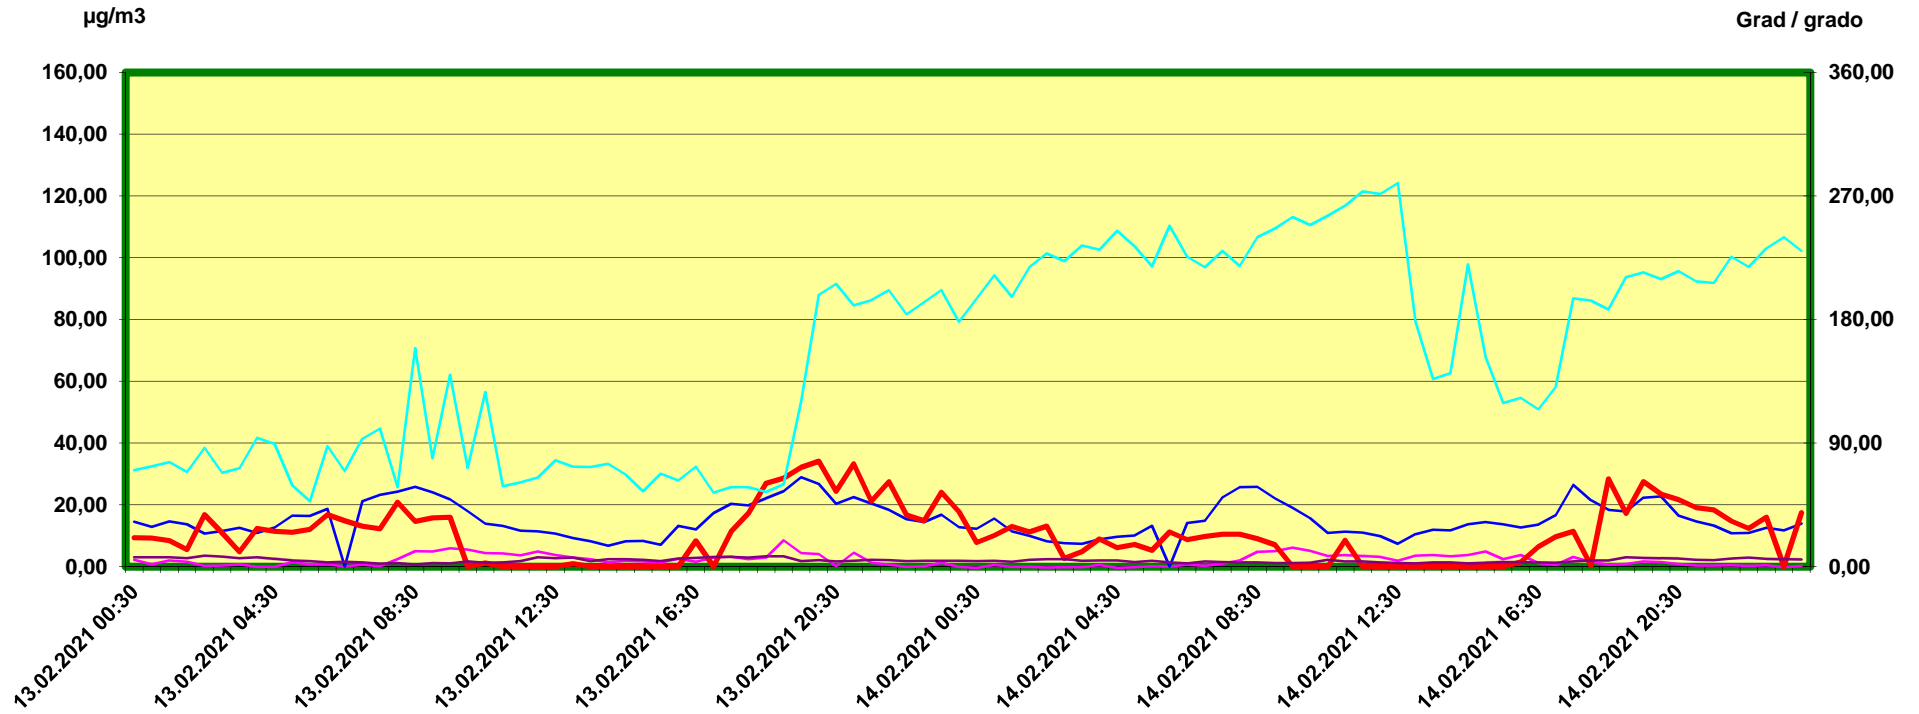

Innsbruck Frauenanger

Zeitraum / Periodo di tempo: 13-2-2021 00:30 - 14-2-2021 24:00

Unkorrigierte Werte / Valori non corretti