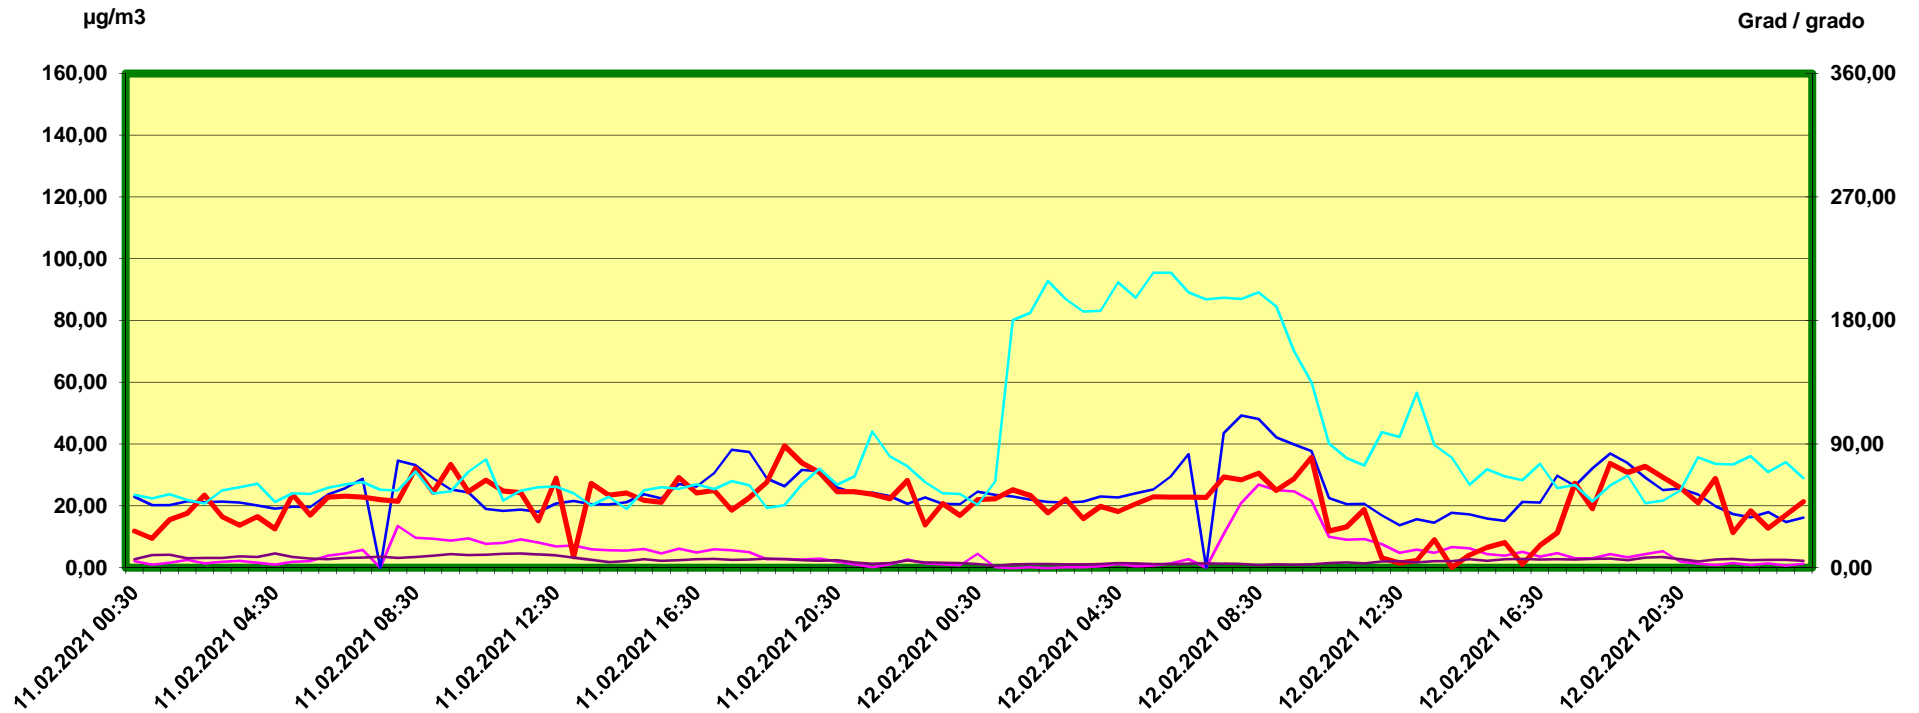

## Innsbruck Frauenanger

Zeitraum / Periodo di tempo: 11-2-2021 00:30 - 12-2-2021 24:00

Unkorrigierte Werte / Valori non corretti