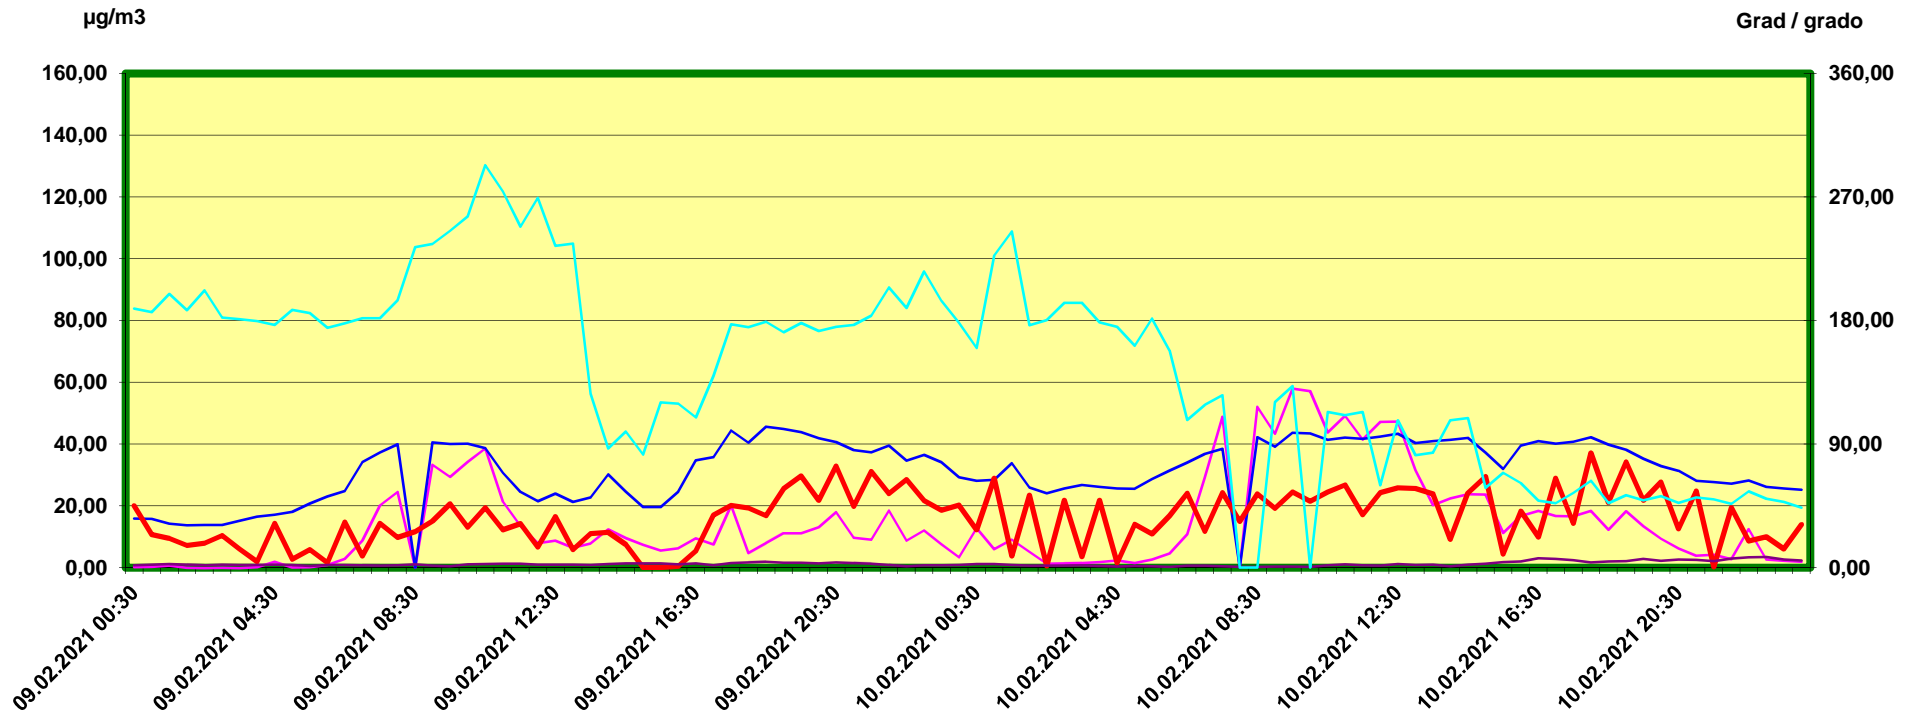

Innsbruck Frauenanger

Zeitraum / Periodo di tempo: 9-2-2021 00:30 - 10-2-2021 24:00

Unkorrigierte Werte / Valori non corretti