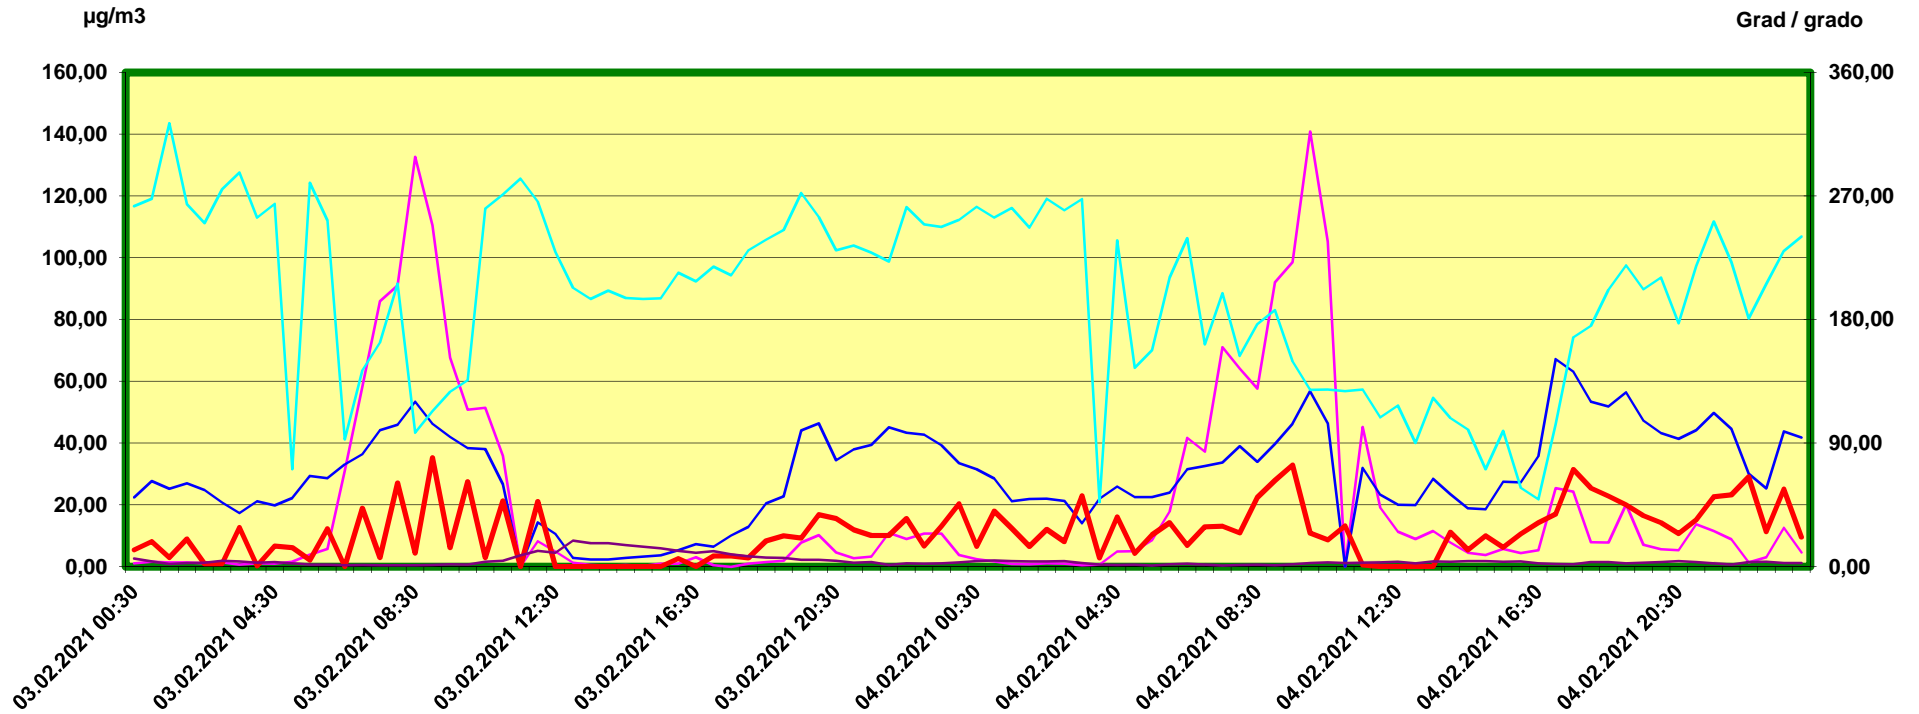

Innsbruck Frauenanger

Zeitraum / Periodo di tempo: 3-2-2021 00:30 - 4-2-2021 24:00

Unkorrigierte Werte / Valori non corretti