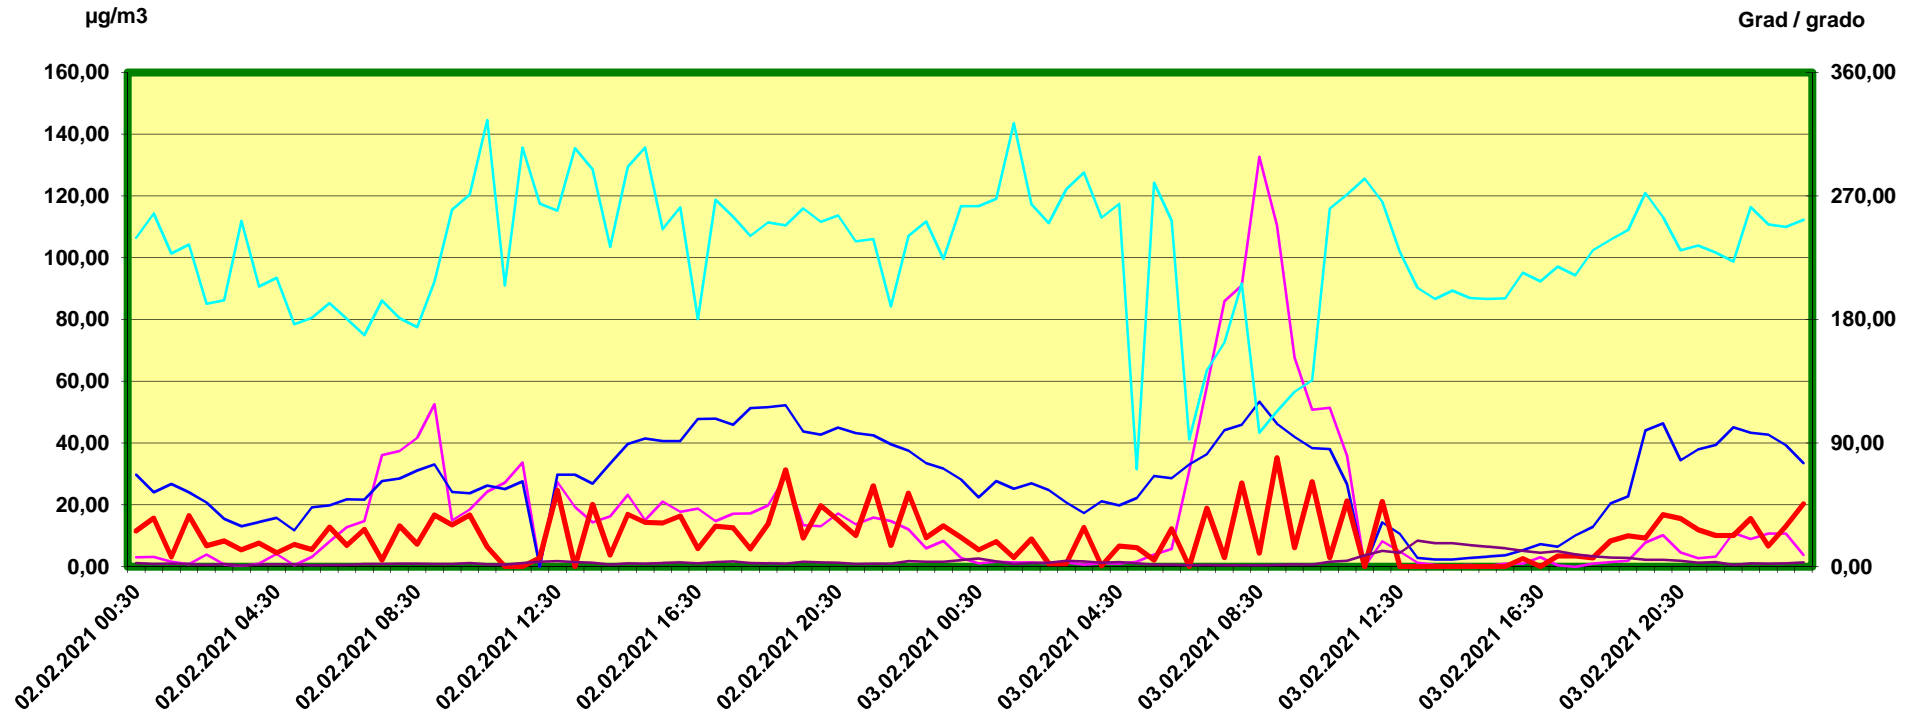

## Innsbruck Frauenanger

Zeitraum / Periodo di tempo: 2-2-2021 00:30 - 3-2-2021 24:00

Unkorrigierte Werte / Valori non corretti