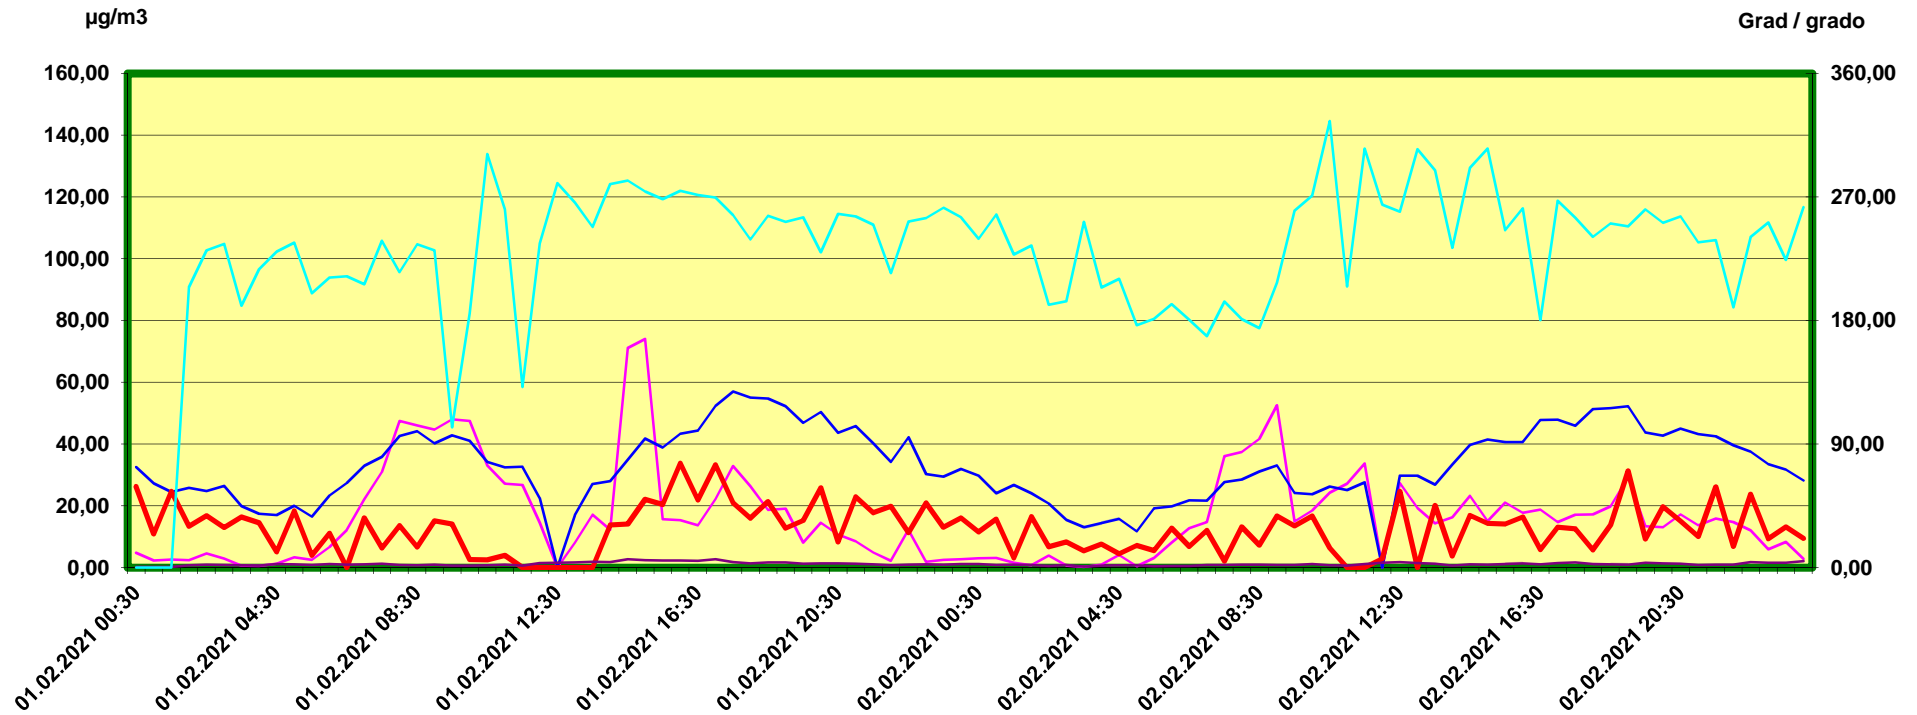

Innsbruck Frauenanger

Zeitraum / Periodo di tempo: 1-2-2021 00:30 - 2-2-2021 24:00

Unkorrigierte Werte / Valori non corretti