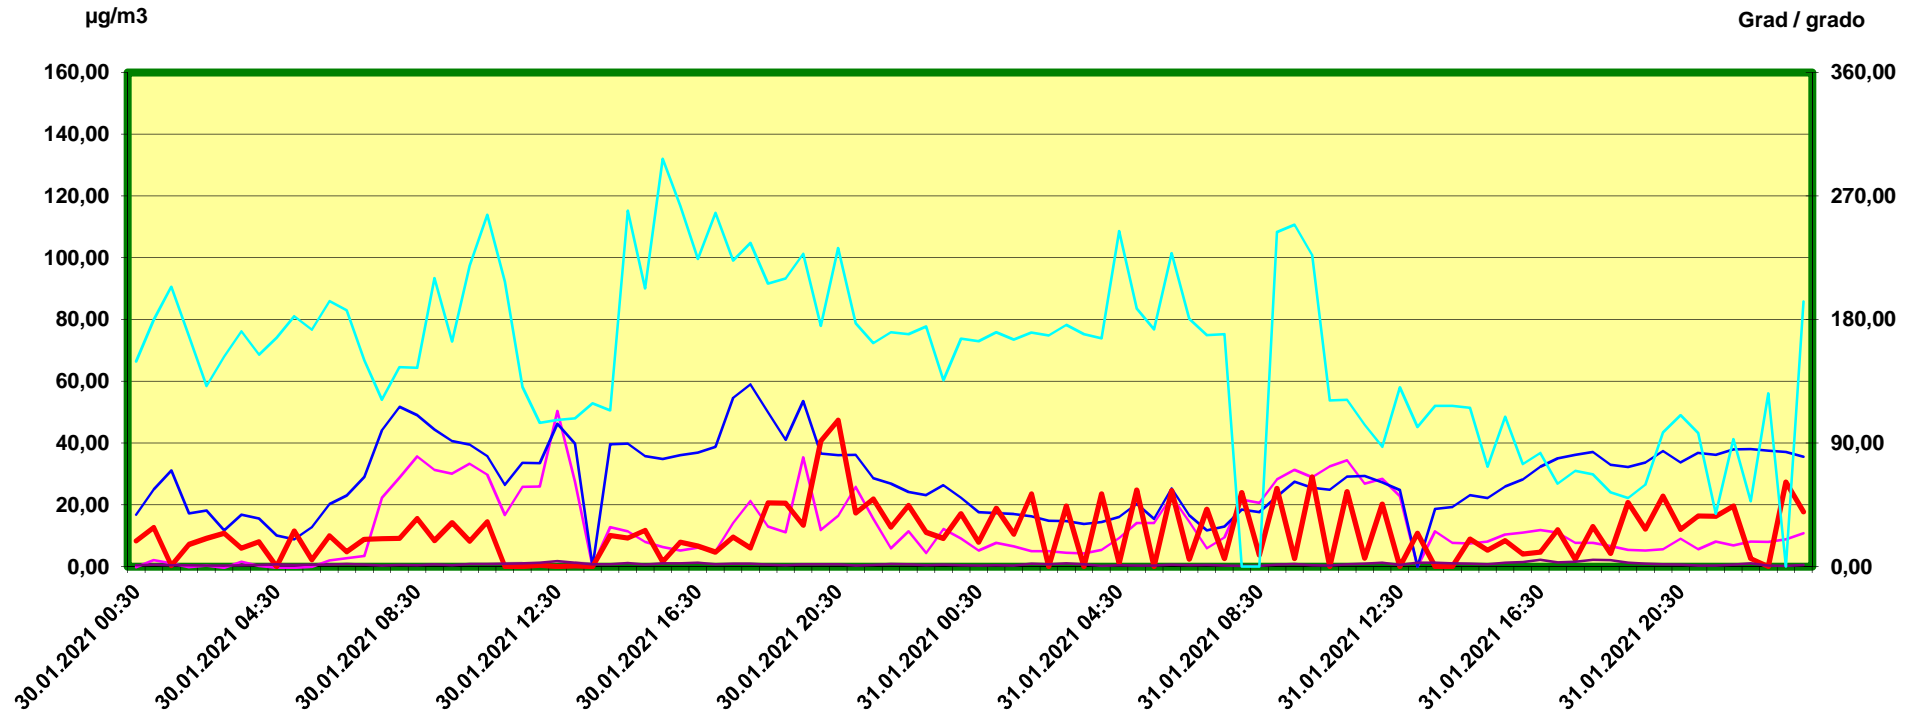

Innsbruck Frauenanger

Zeitraum / Periodo di tempo: 30-1-2021 00:30 - 31-2-2021 24:00

Unkorrigierte Werte / Valori non corretti