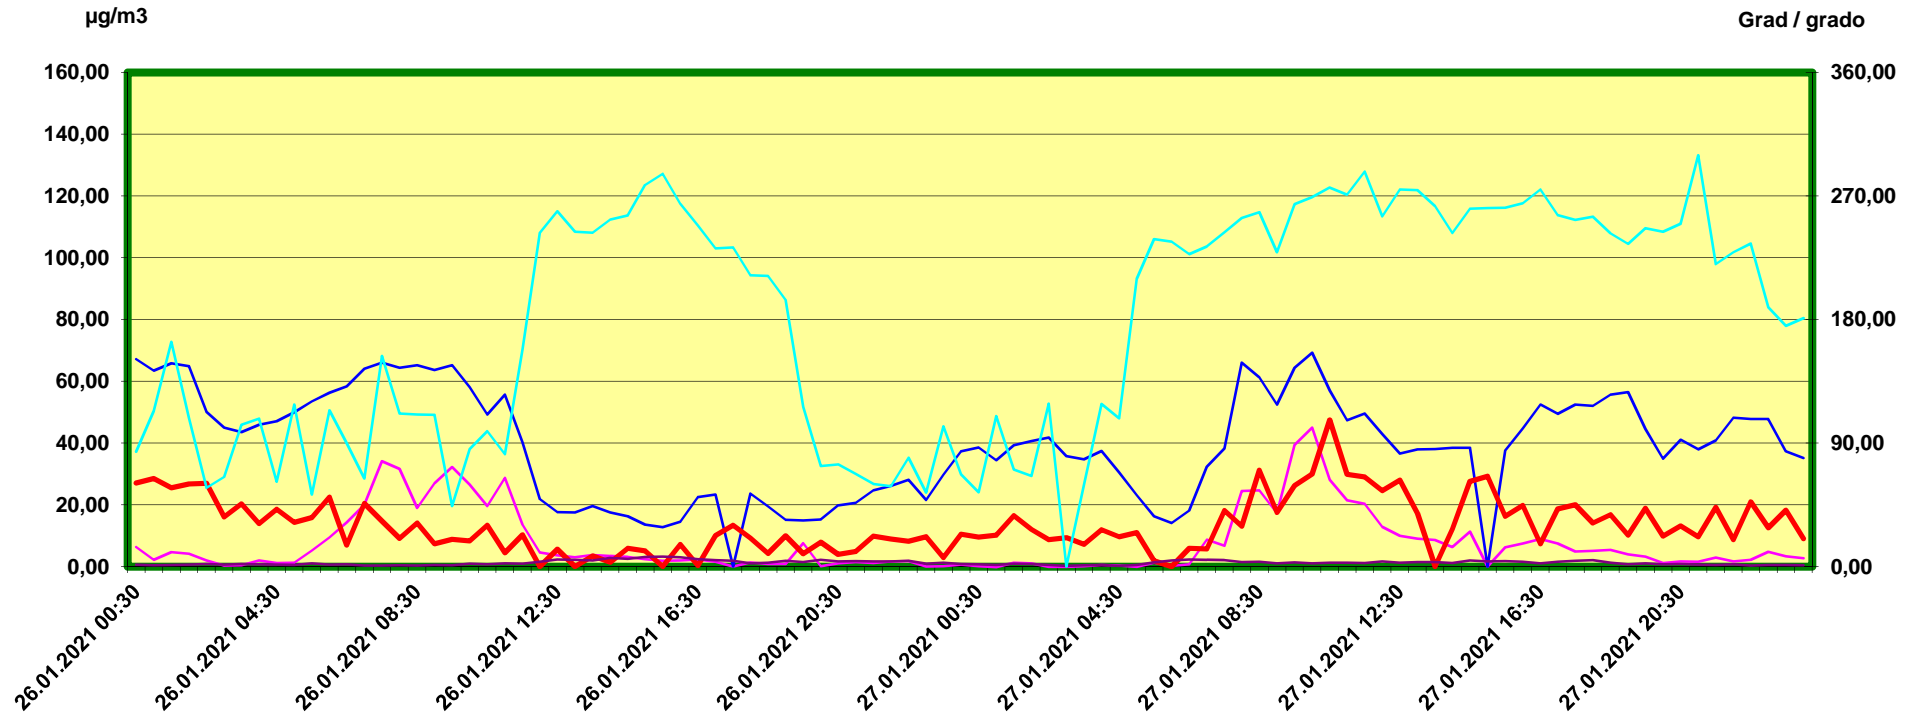

Innsbruck Frauenanger

Zeitraum / Periodo di tempo: 26-1-2021 00:30 - 27-1-2021 24:00

Unkorrigierte Werte / Valori non corretti