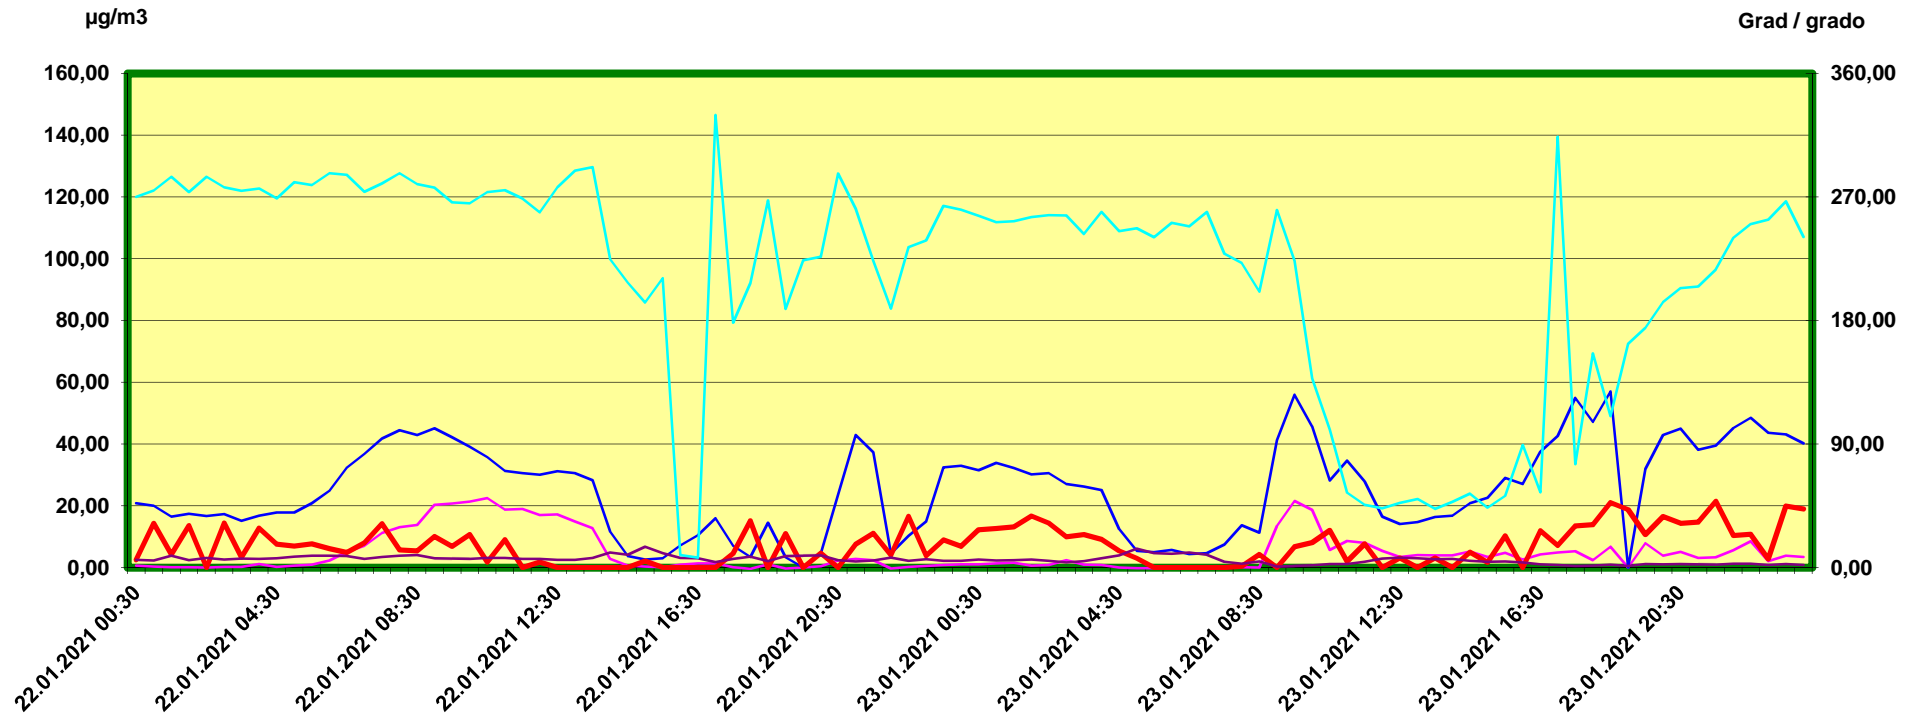

## Innsbruck Frauenanger

Zeitraum / Periodo di tempo: 22-1-2021 00:30 - 23-1-2021 24:00

Unkorrigierte Werte / Valori non corretti