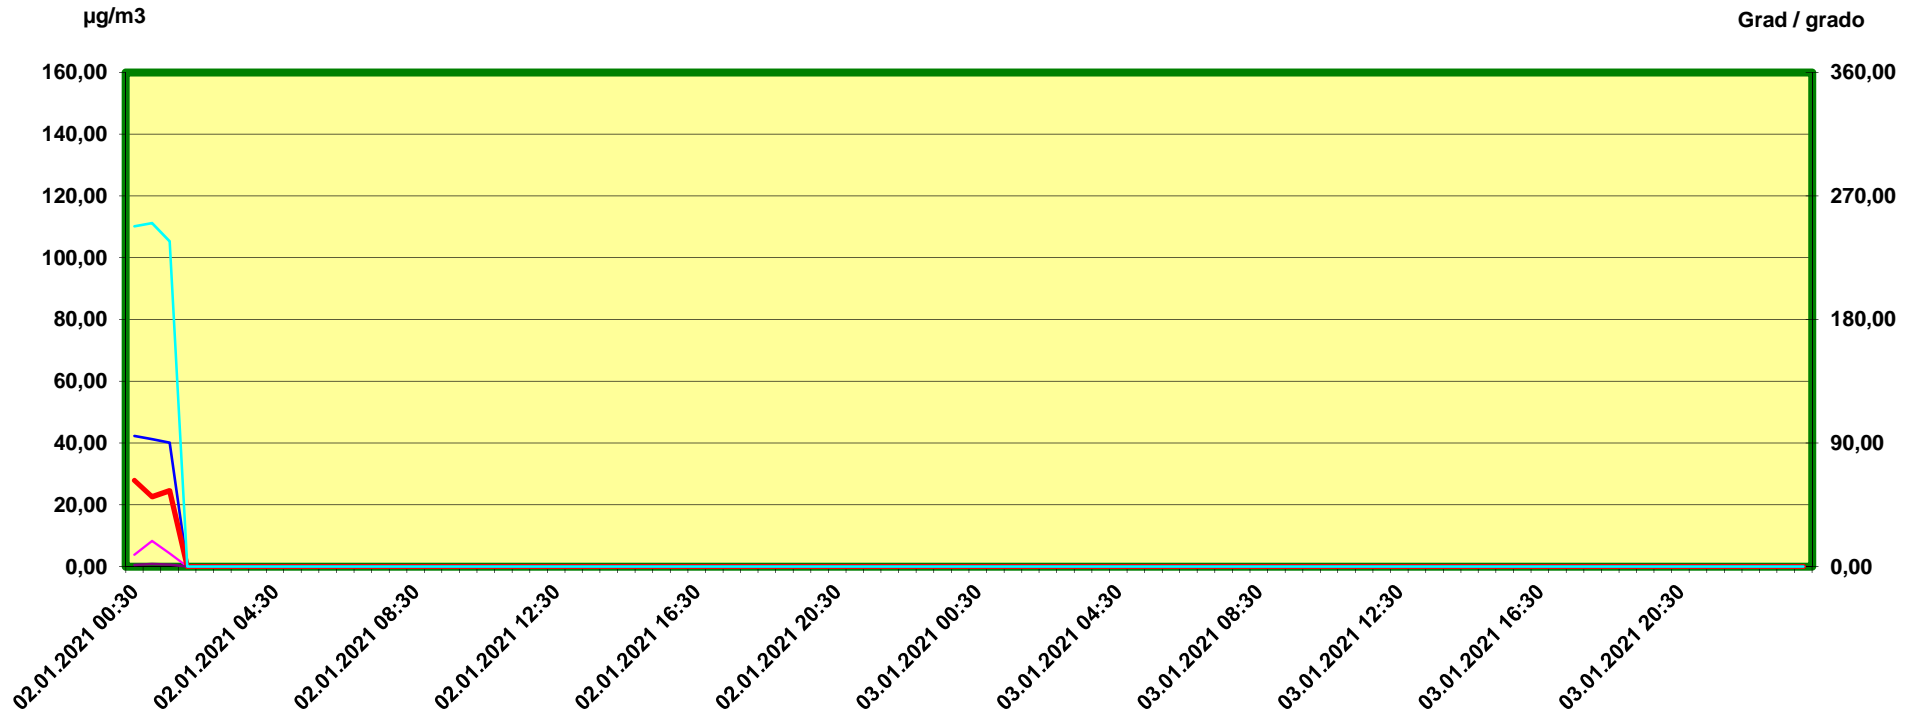

Innsbruck Frauenanger

Zeitraum / Periodo di tempo: 2-1-2021 00:30 - 3-1-2021 24:00

Unkorrigierte Werte / Valori non corretti