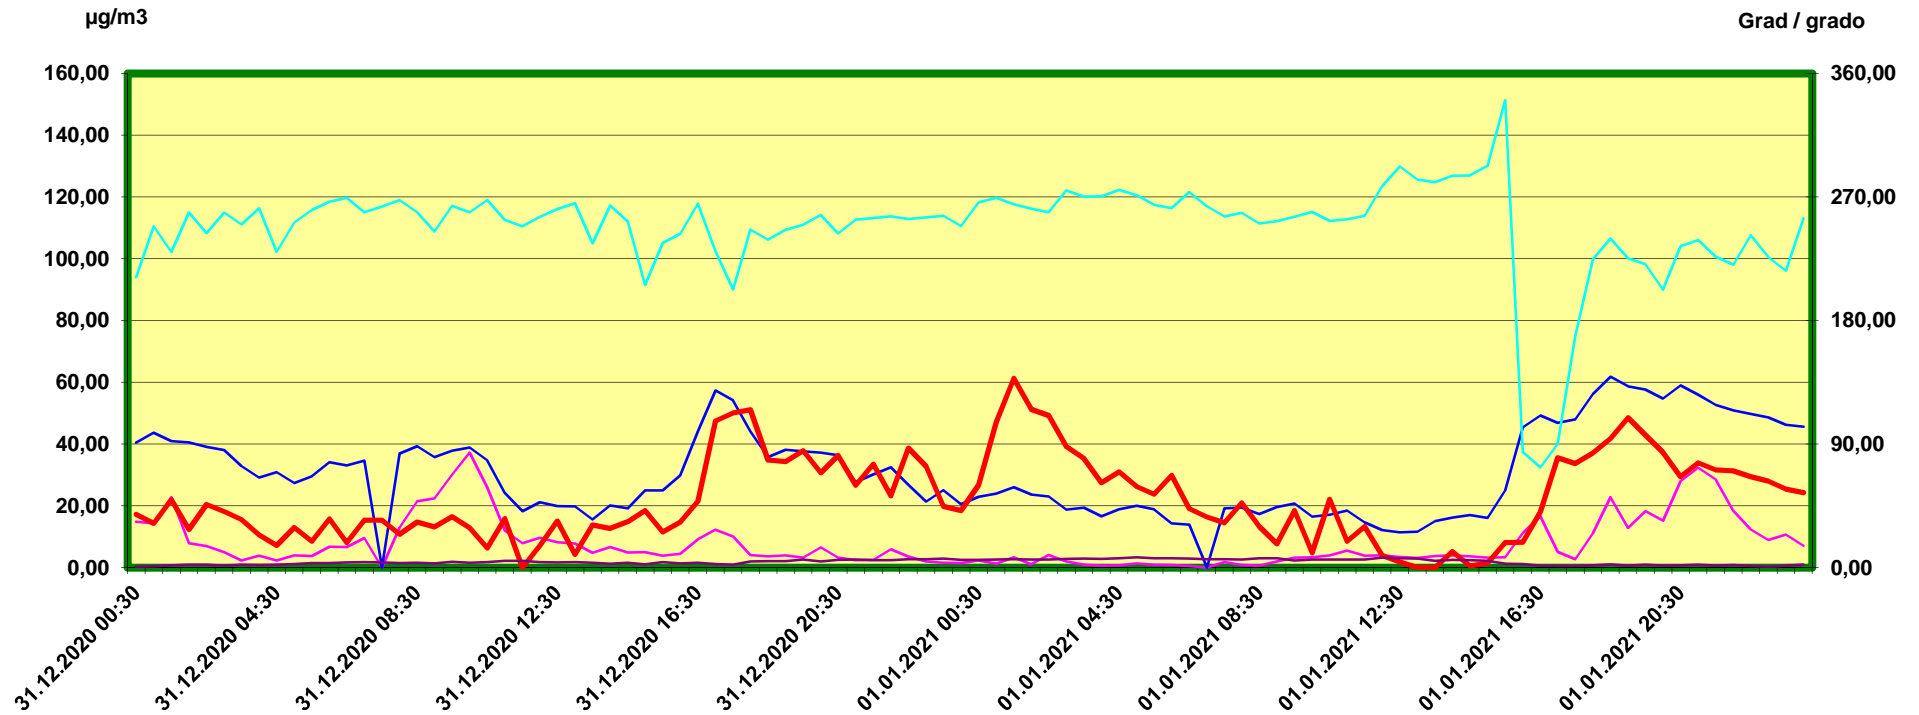

Innsbruck Frauenanger

Zeitraum / Periodo di tempo: 31-12-2020 00:30 - 1-1-2021 24:00

Unkorrigierte Werte / Valori non corretti