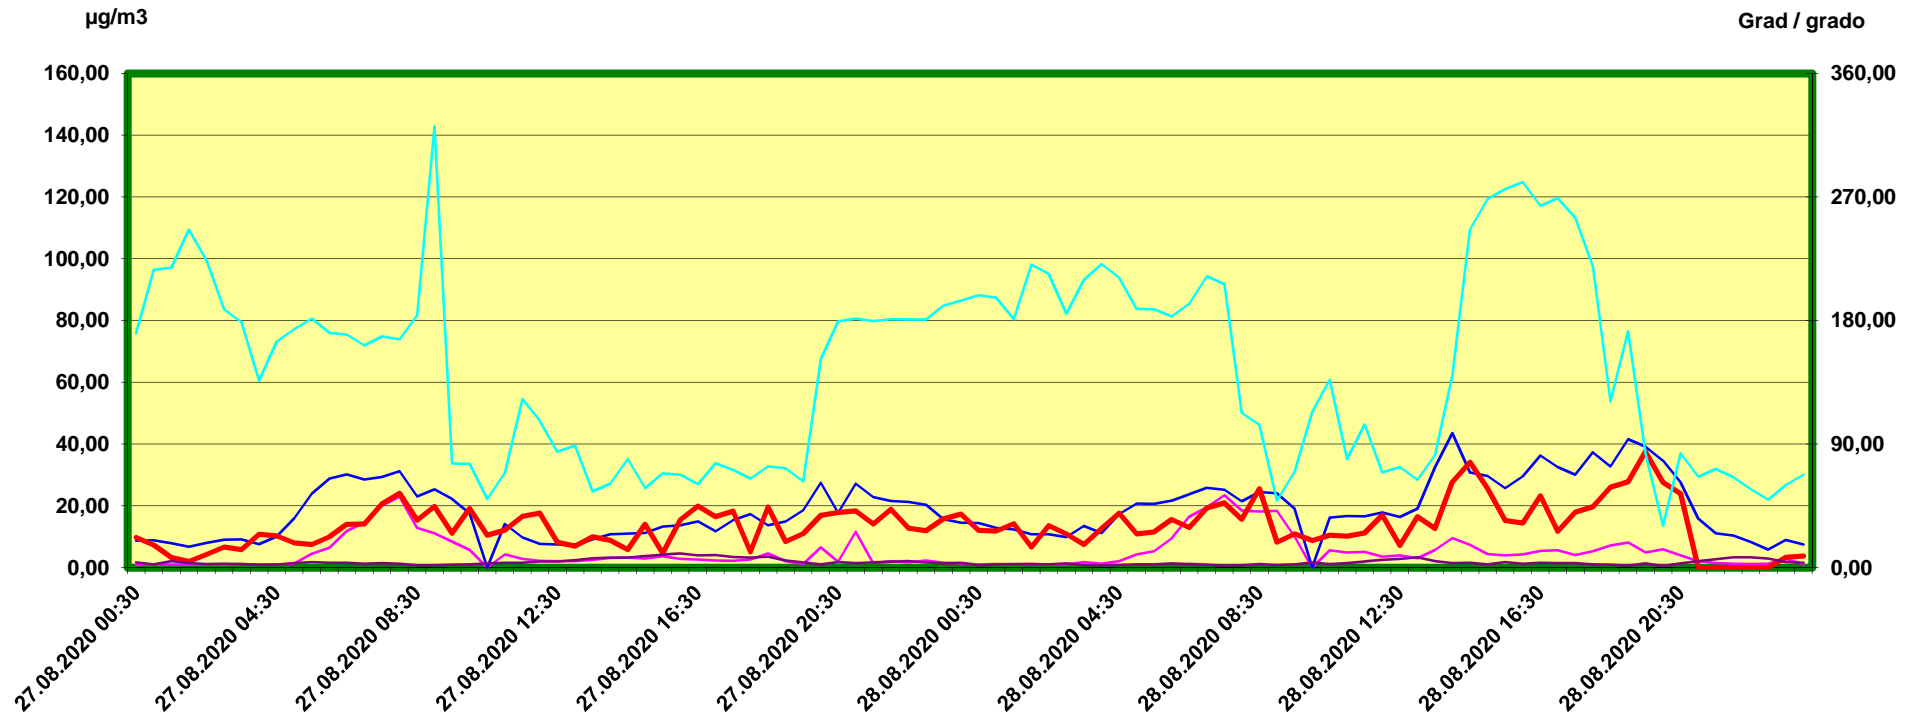

## Innsbruck Frauenanger

Zeitraum / Periodo di tempo: 27-8-2020 00:30 - 28-8-2020 24:00

Unkorrigierte Werte / Valori non corretti