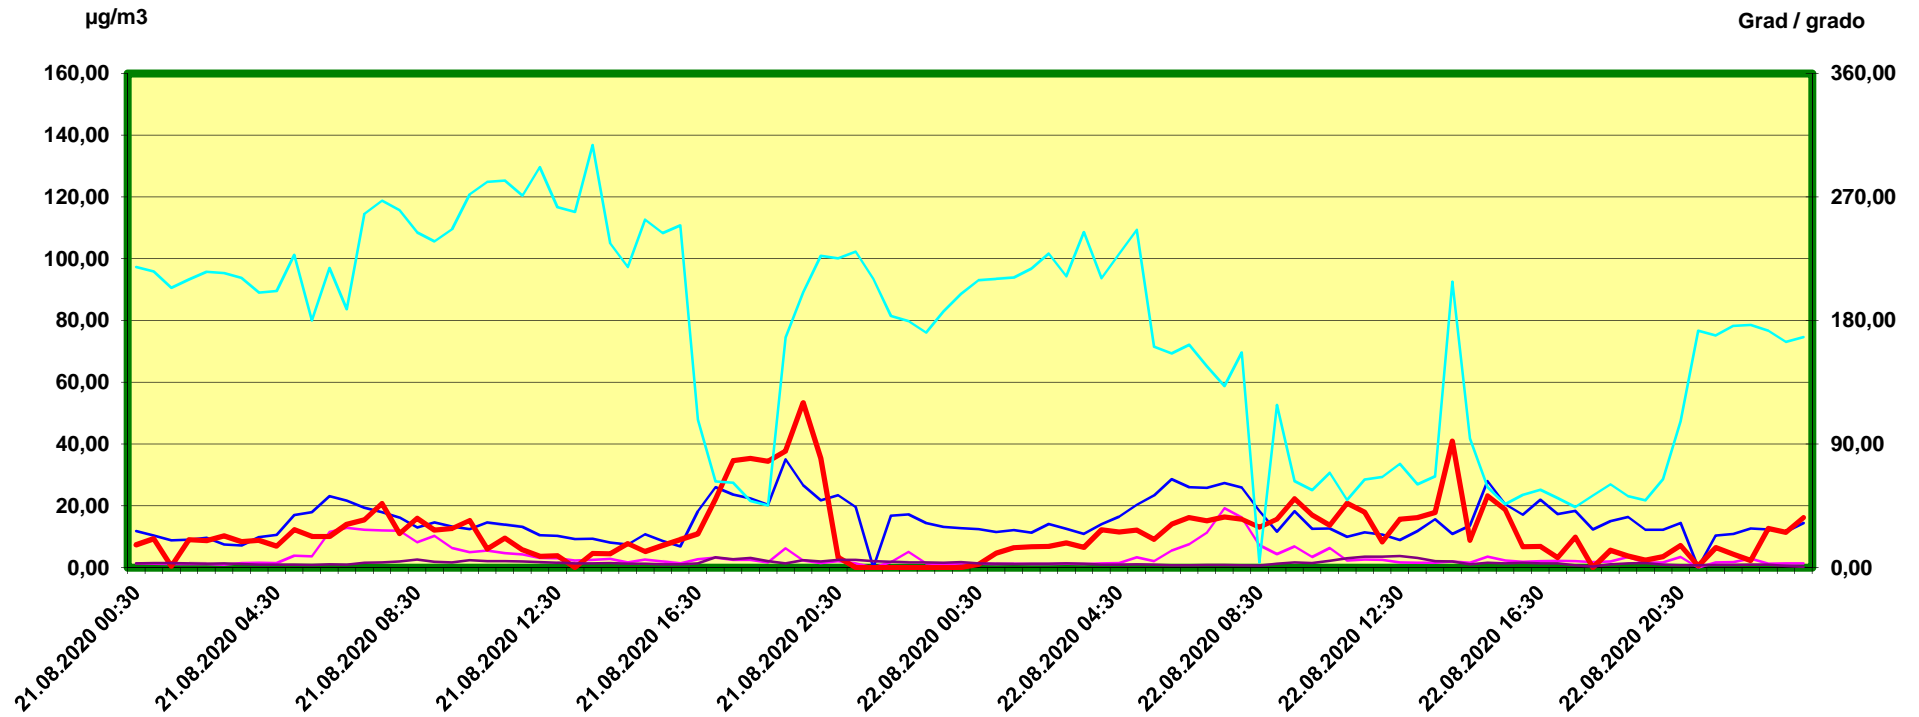

## Innsbruck Frauenanger

Zeitraum / Periodo di tempo: 21-8-2020 00:30 - 22-8-2020 24:00

Unkorrigierte Werte / Valori non corretti