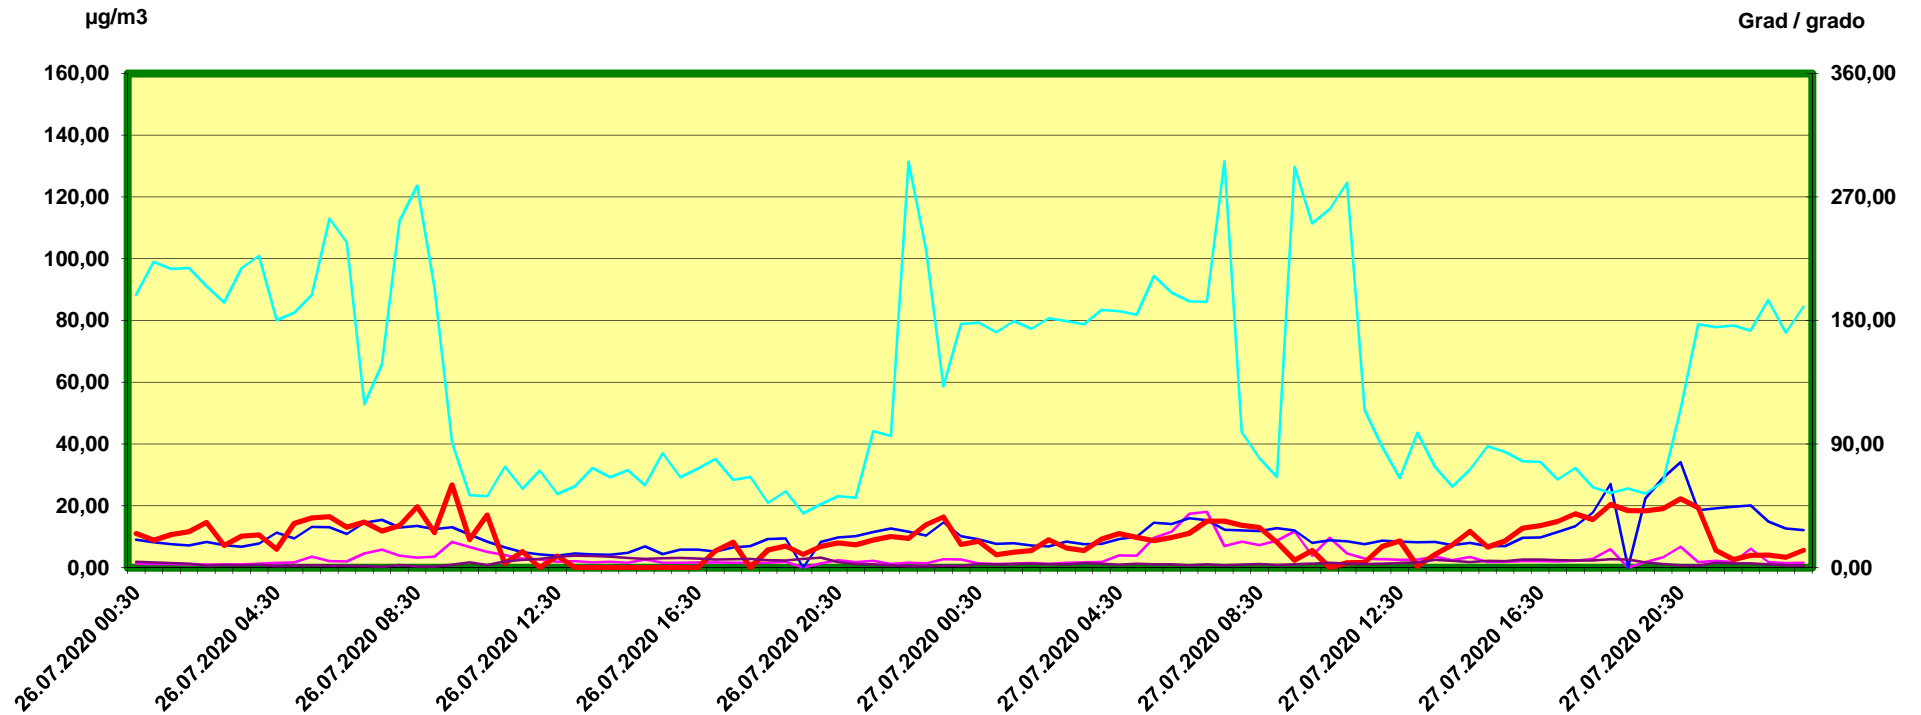

Innsbruck Frauenanger

Zeitraum / Periodo di tempo: 26-7-2020 00:30 - 27-7-2020 24:00

Unkorrigierte Werte / Valori non corretti