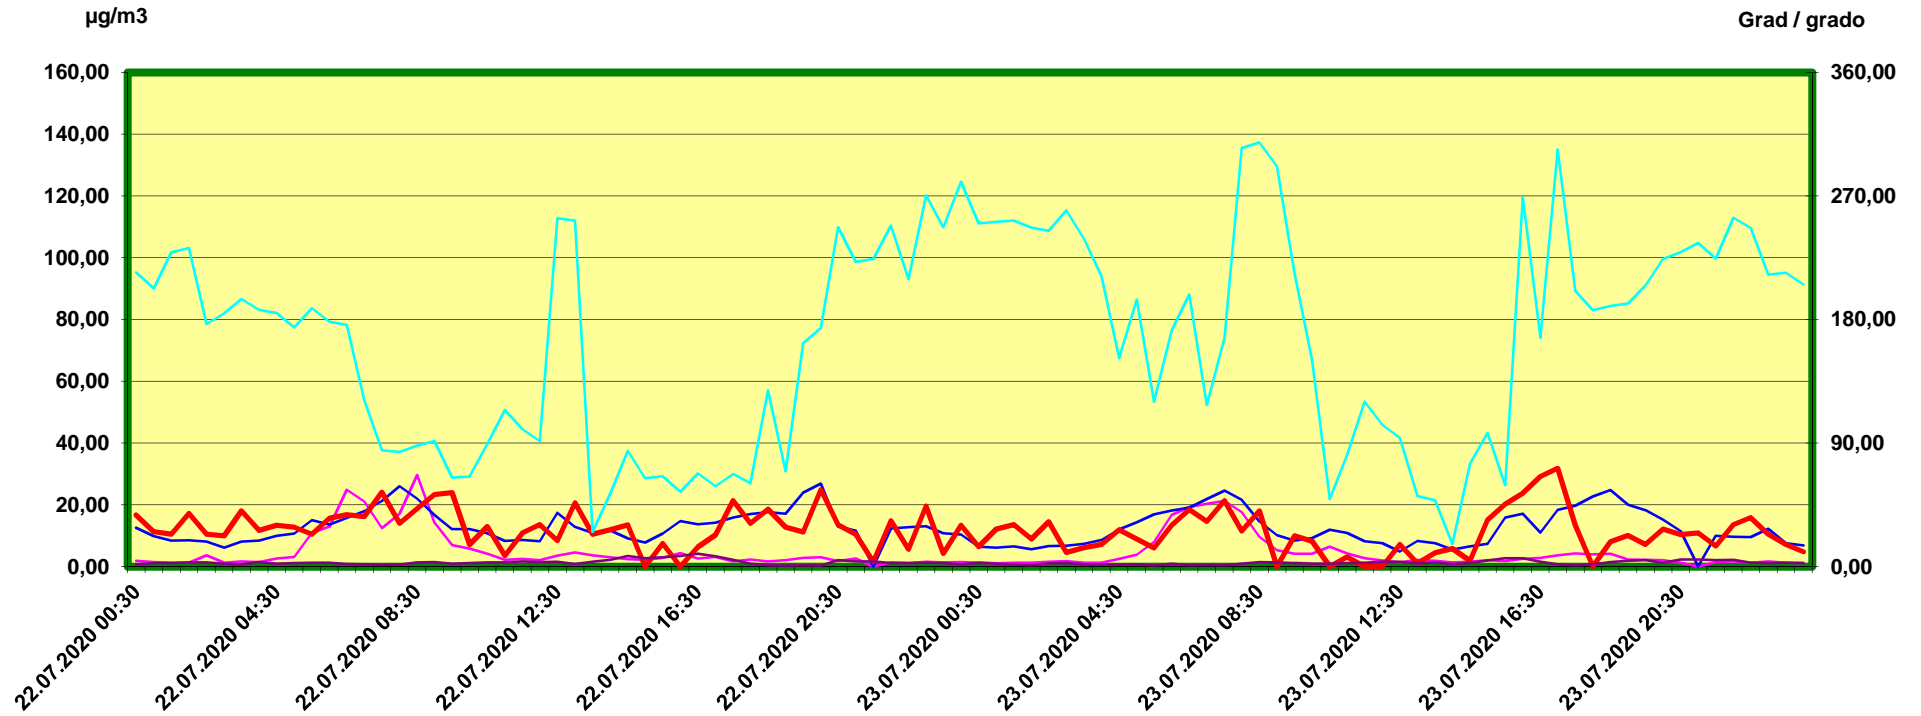

Innsbruck Frauenanger

Zeitraum / Periodo di tempo: 22-7-2020 00:30 - 23-7-2020 24:00

Unkorrigierte Werte / Valori non corretti