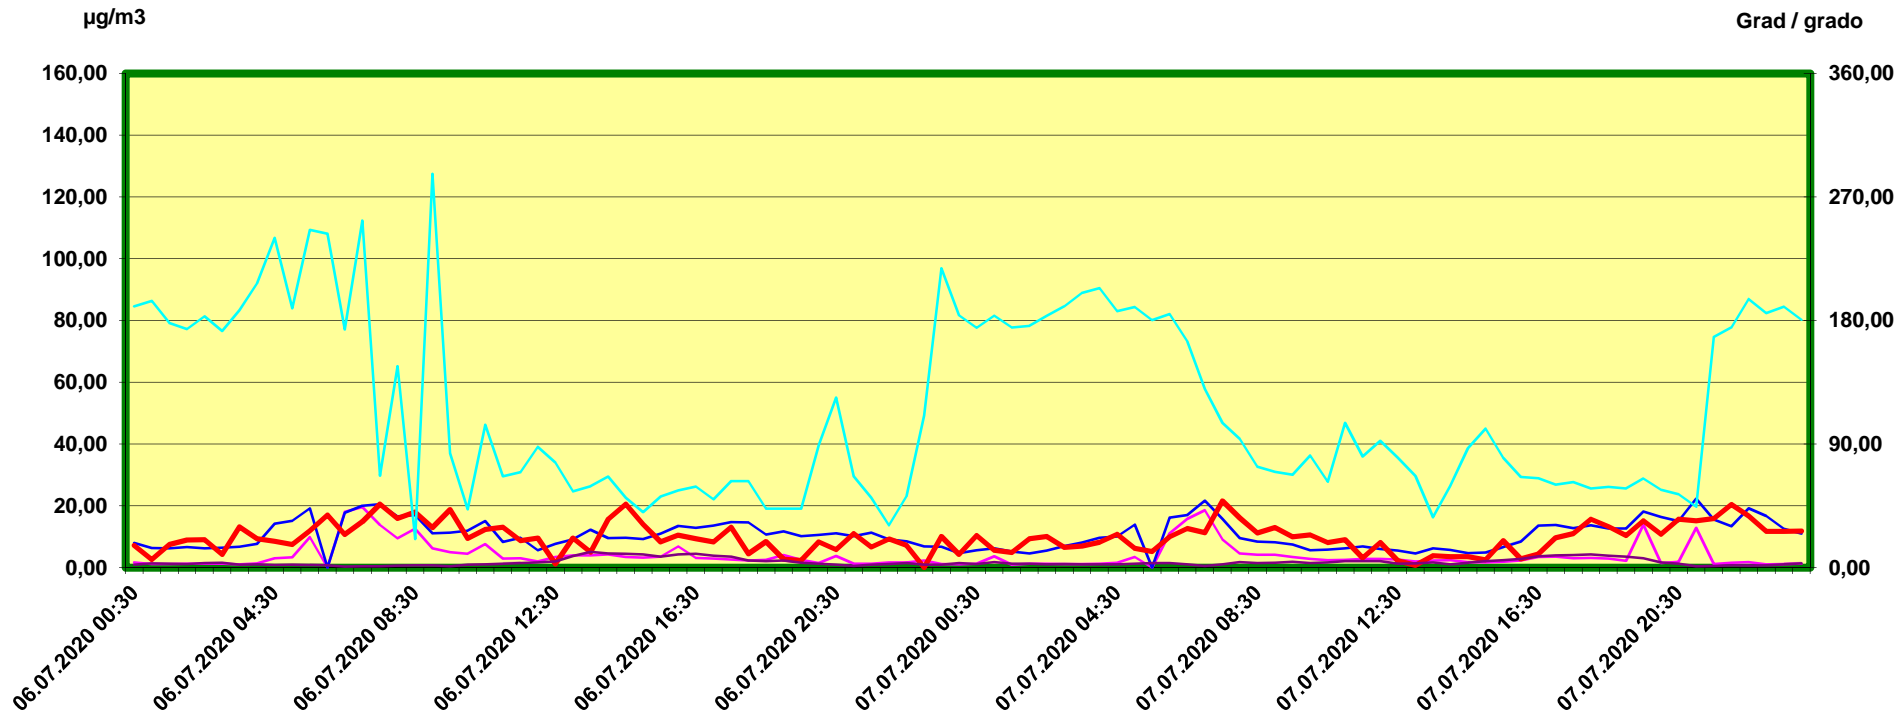

Innsbruck Frauenanger

Zeitraum / Periodo di tempo: 6-7-2020 00:30 - 7-7-2020 24:00

Unkorrigierte Werte / Valori non corretti