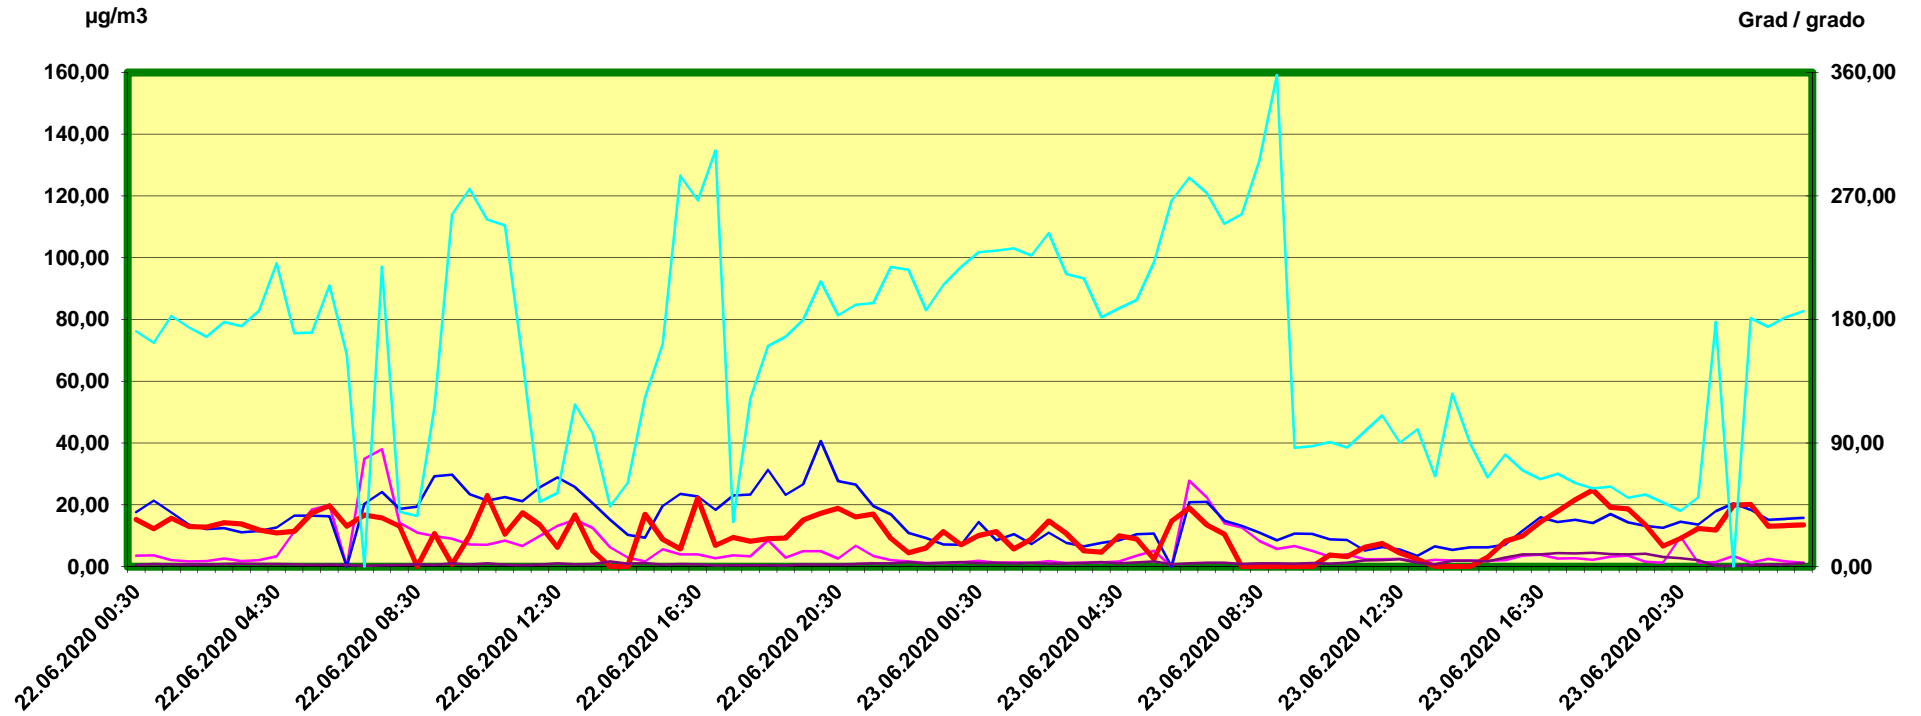

## Innsbruck Frauenanger

Zeitraum / Periodo di tempo: 22-6-2020 00:30 - 23-6-2020 24:00

Unkorrigierte Werte / Valori non corretti