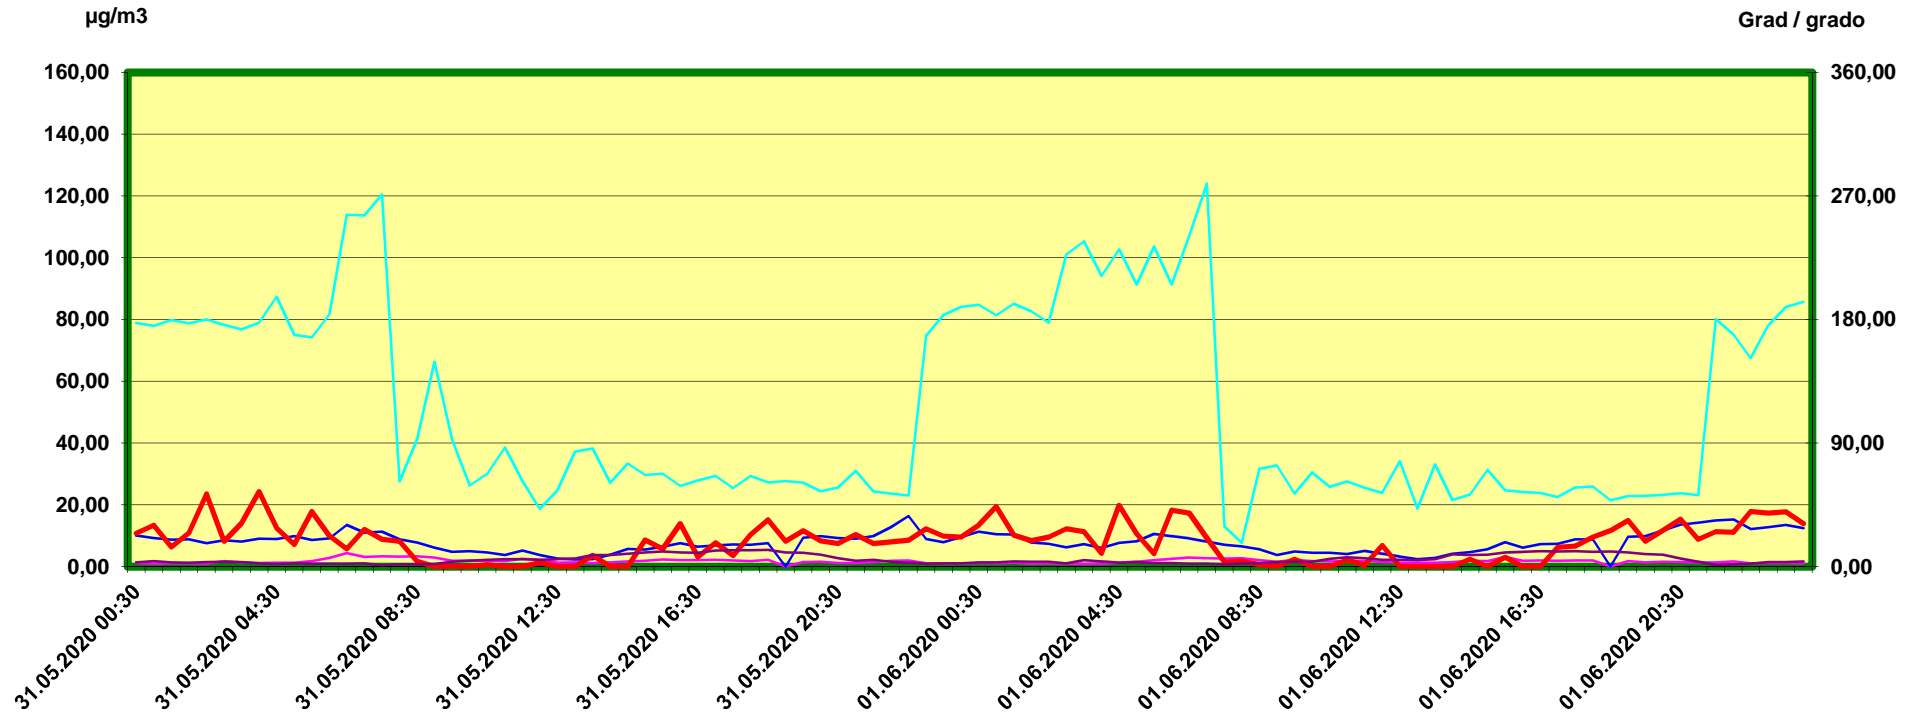

Innsbruck Frauenanger

Zeitraum / Periodo di tempo: 31-5-2020 00:30 - 1-6-2020 24:00

Unkorrigierte Werte / Valori non corretti