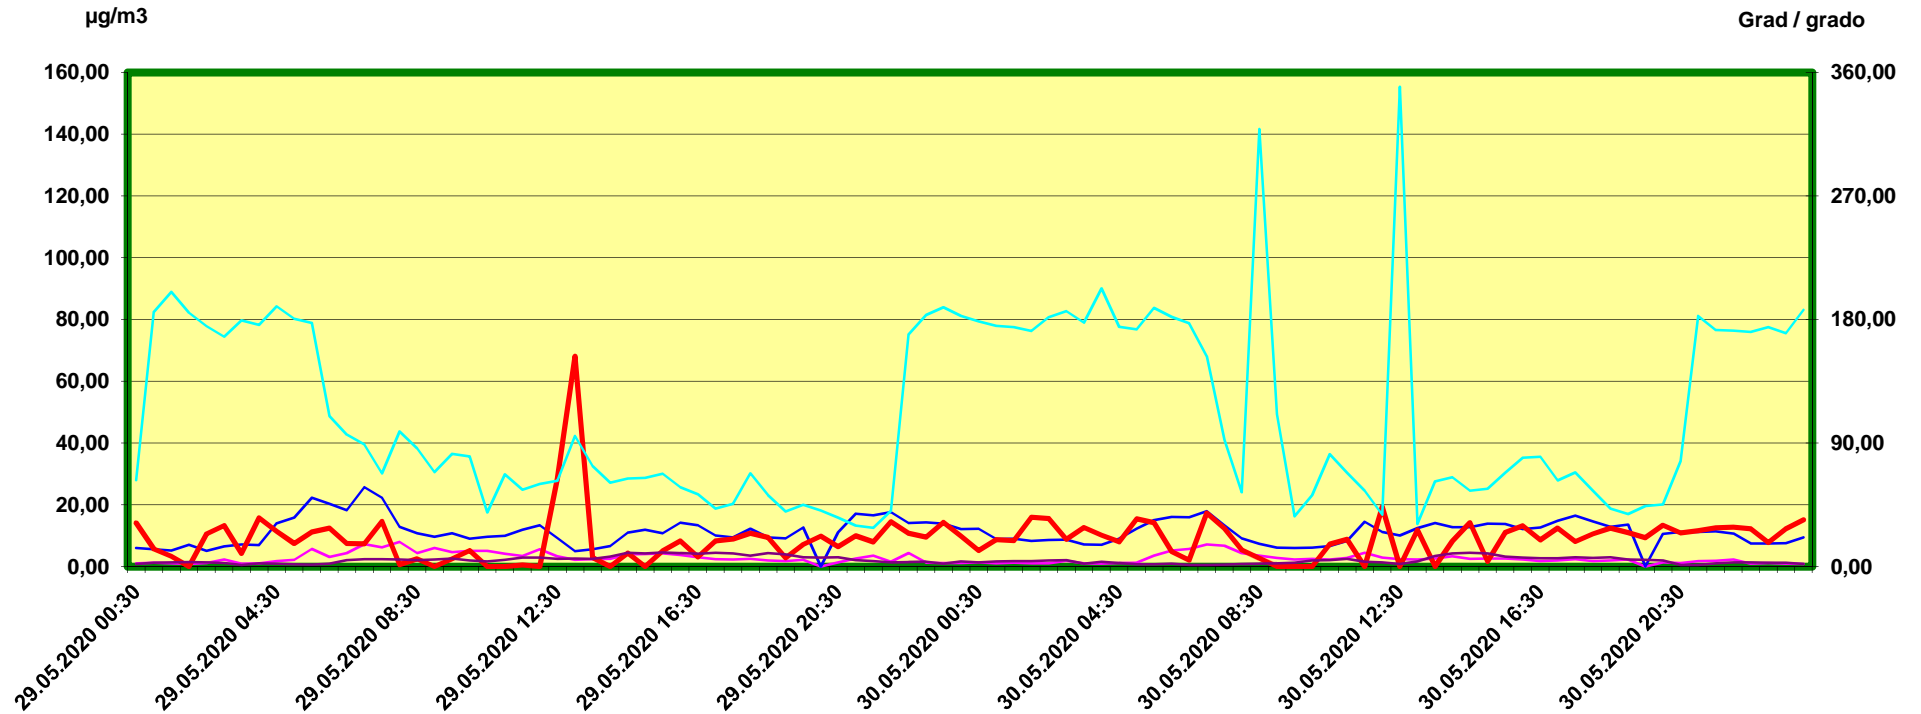

Innsbruck Frauenanger

Zeitraum / Periodo di tempo: 29-5-2020 00:30 - 30-5-2020 24:00

Unkorrigierte Werte / Valori non corretti