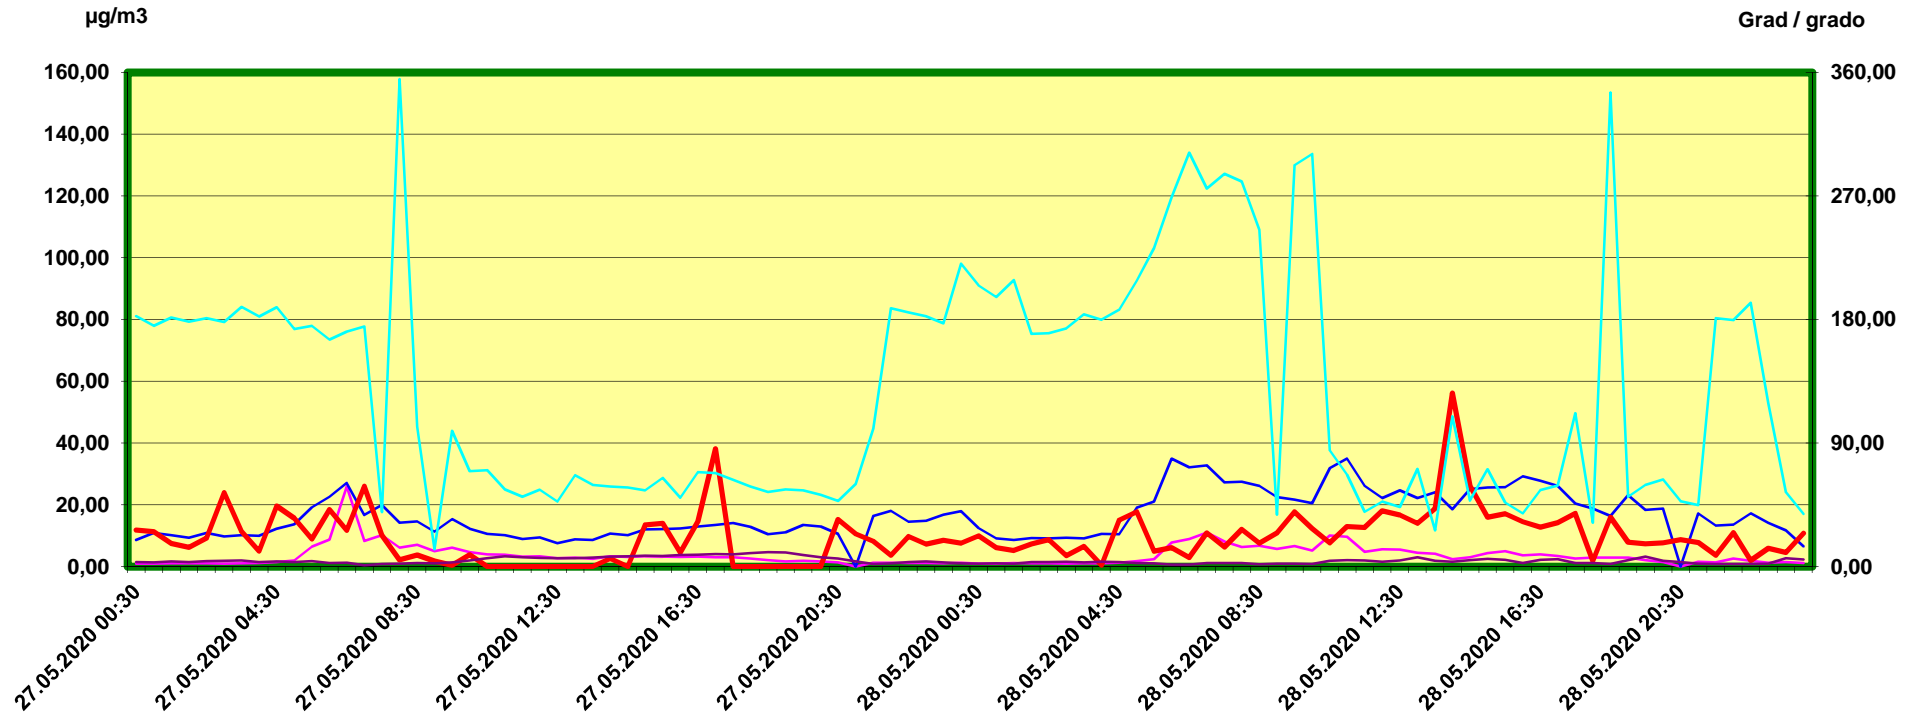

Innsbruck Frauenanger

Zeitraum / Periodo di tempo: 27-5-2020 00:30 - 28-5-2020 24:00

Unkorrigierte Werte / Valori non corretti