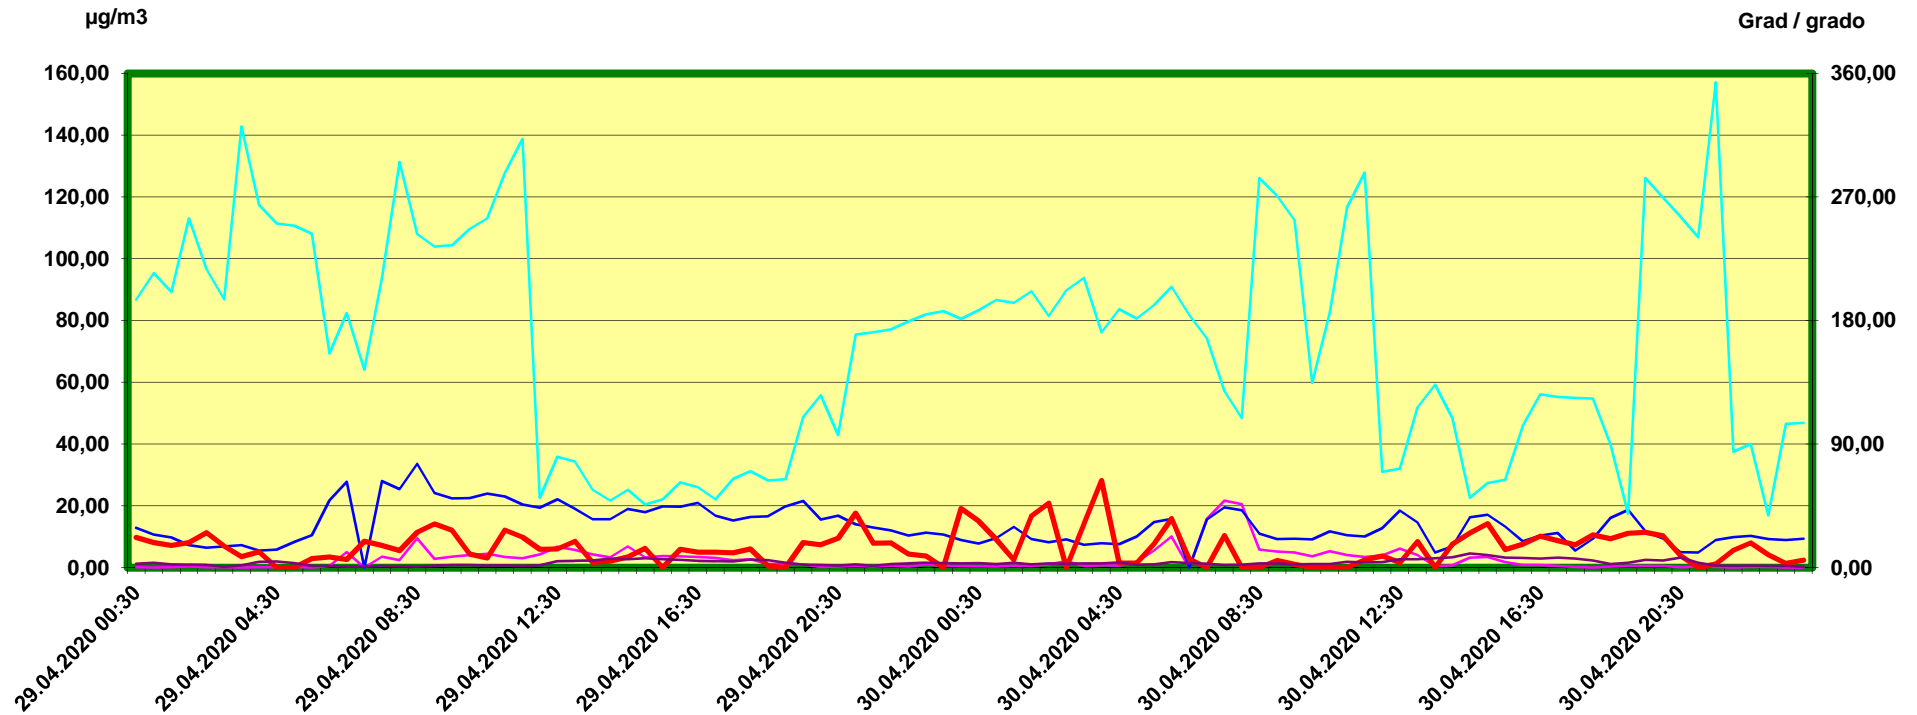

Innsbruck Frauenanger

Zeitraum / Periodo di tempo: 29-4-2020 00:30 - 30-5-2020 24:00

Unkorrigierte Werte / Valori non corretti