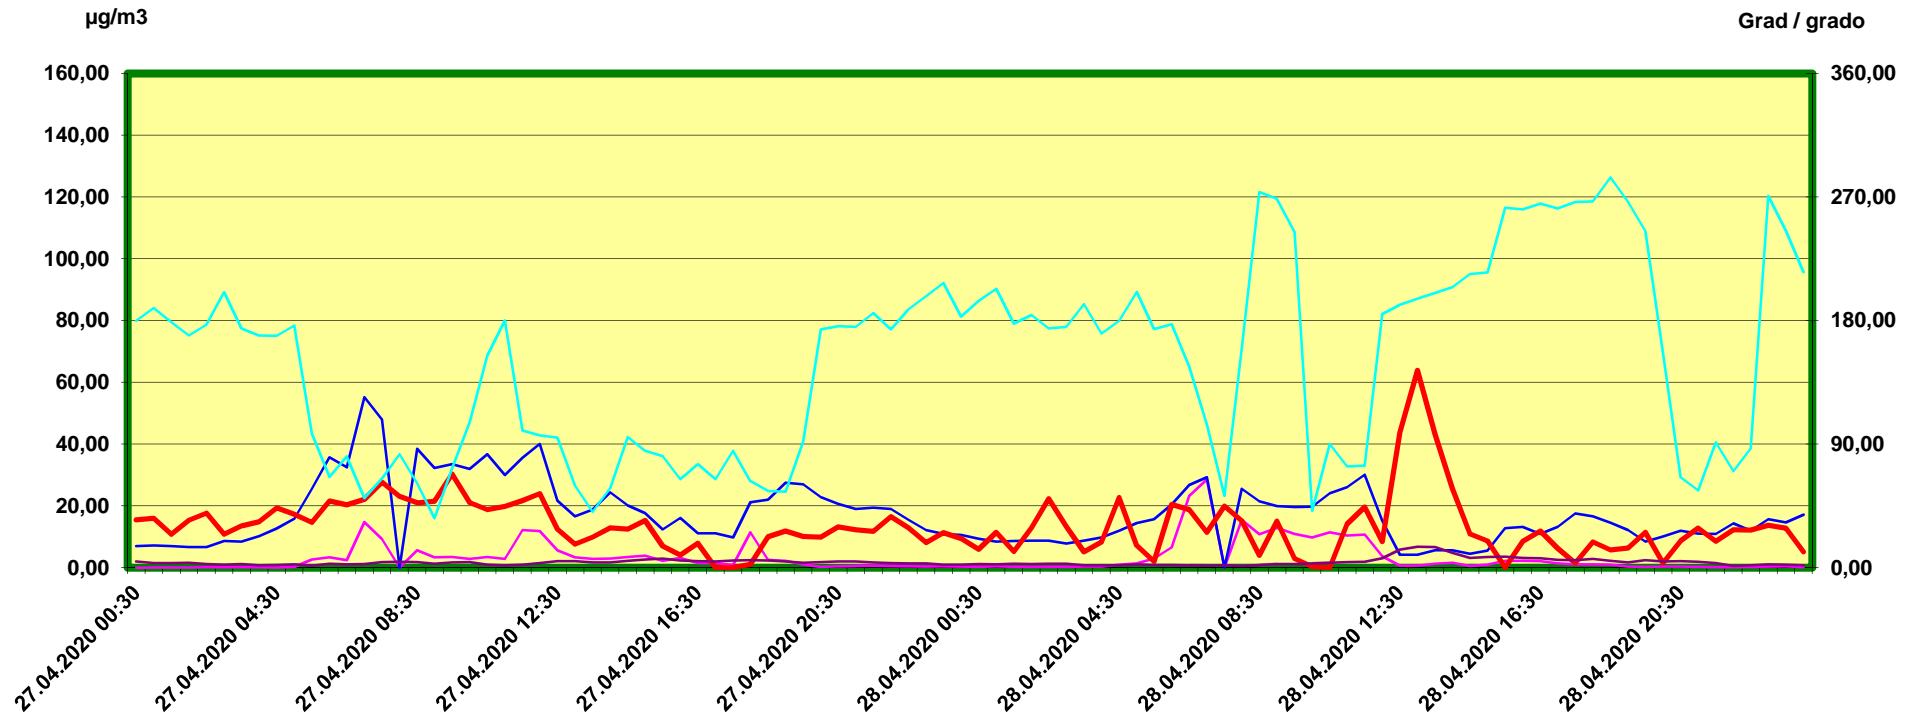

Innsbruck Frauenanger

Zeitraum / Periodo di tempo: 27-4-2020 00:30 - 28-4-2020 24:00

Unkorrigierte Werte / Valori non corretti