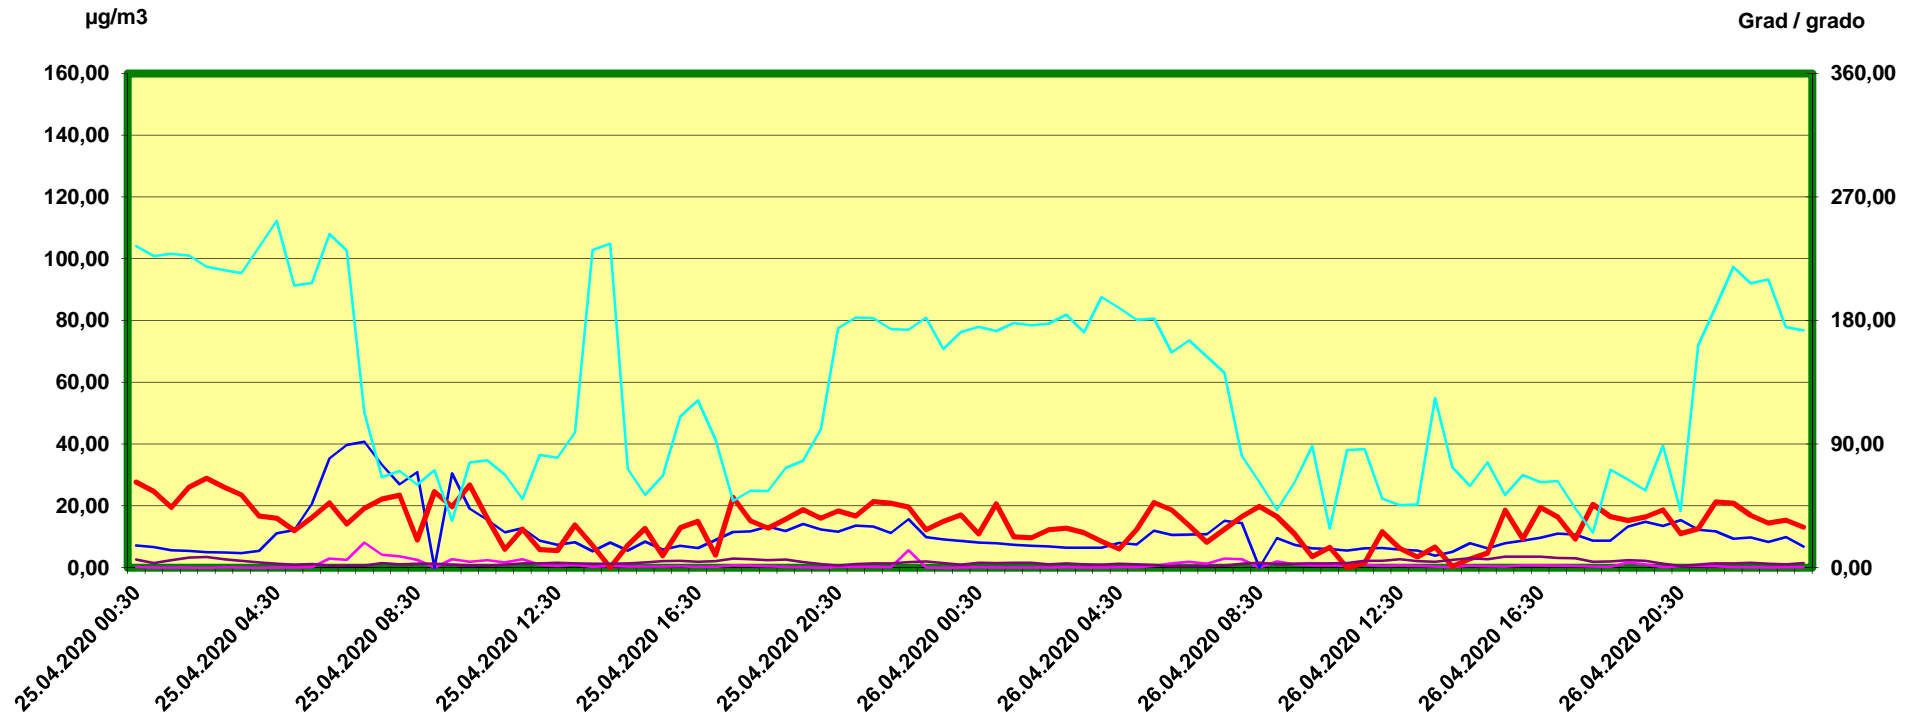

## Innsbruck Frauenanger

Zeitraum / Periodo di tempo: 25-4-2020 00:30 - 26-4-2020 24:00

Unkorrigierte Werte / Valori non corretti