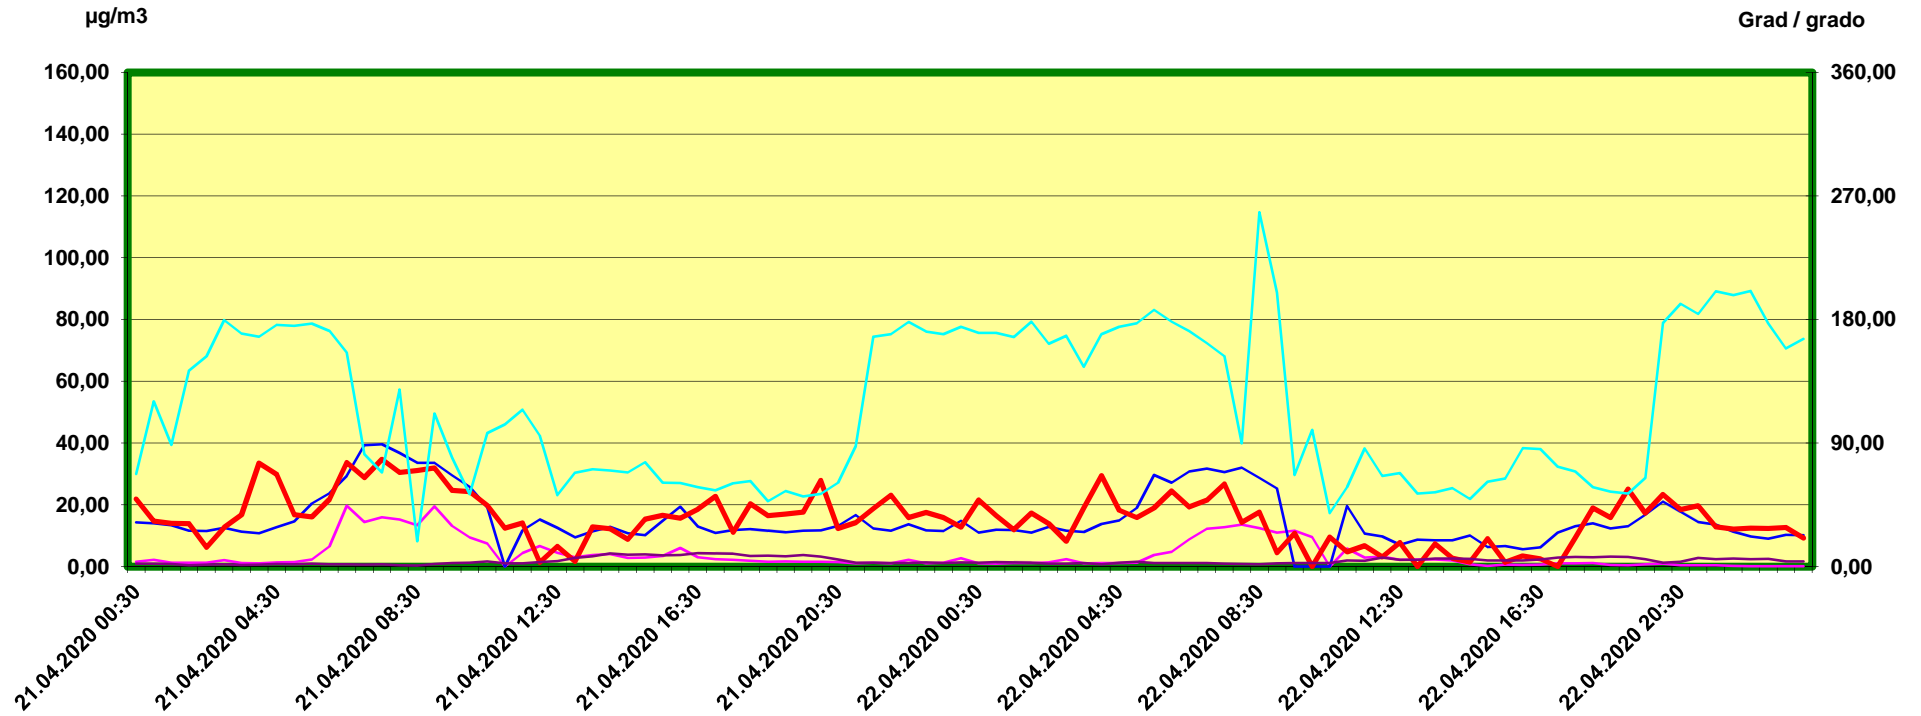

## Innsbruck Frauenanger

Zeitraum / Periodo di tempo: 21-4-2020 00:30 - 22-4-2020 24:00

Unkorrigierte Werte / Valori non corretti