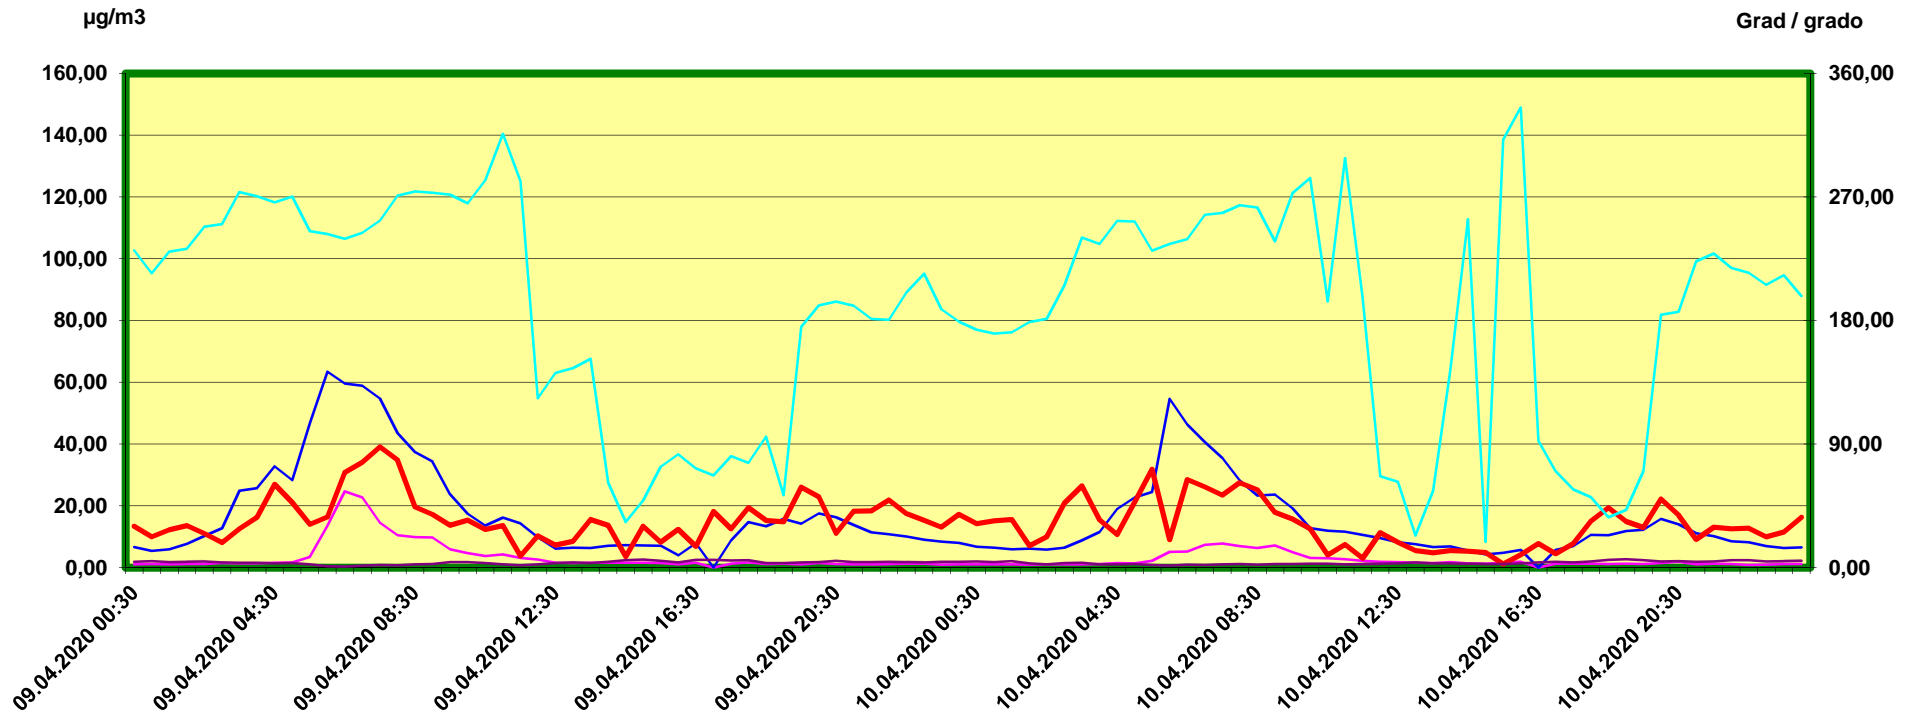

## Innsbruck Frauenanger

Zeitraum / Periodo di tempo: 9-4-2020 00:30 - 10-4-2020 24:00

Unkorrigierte Werte / Valori non corretti