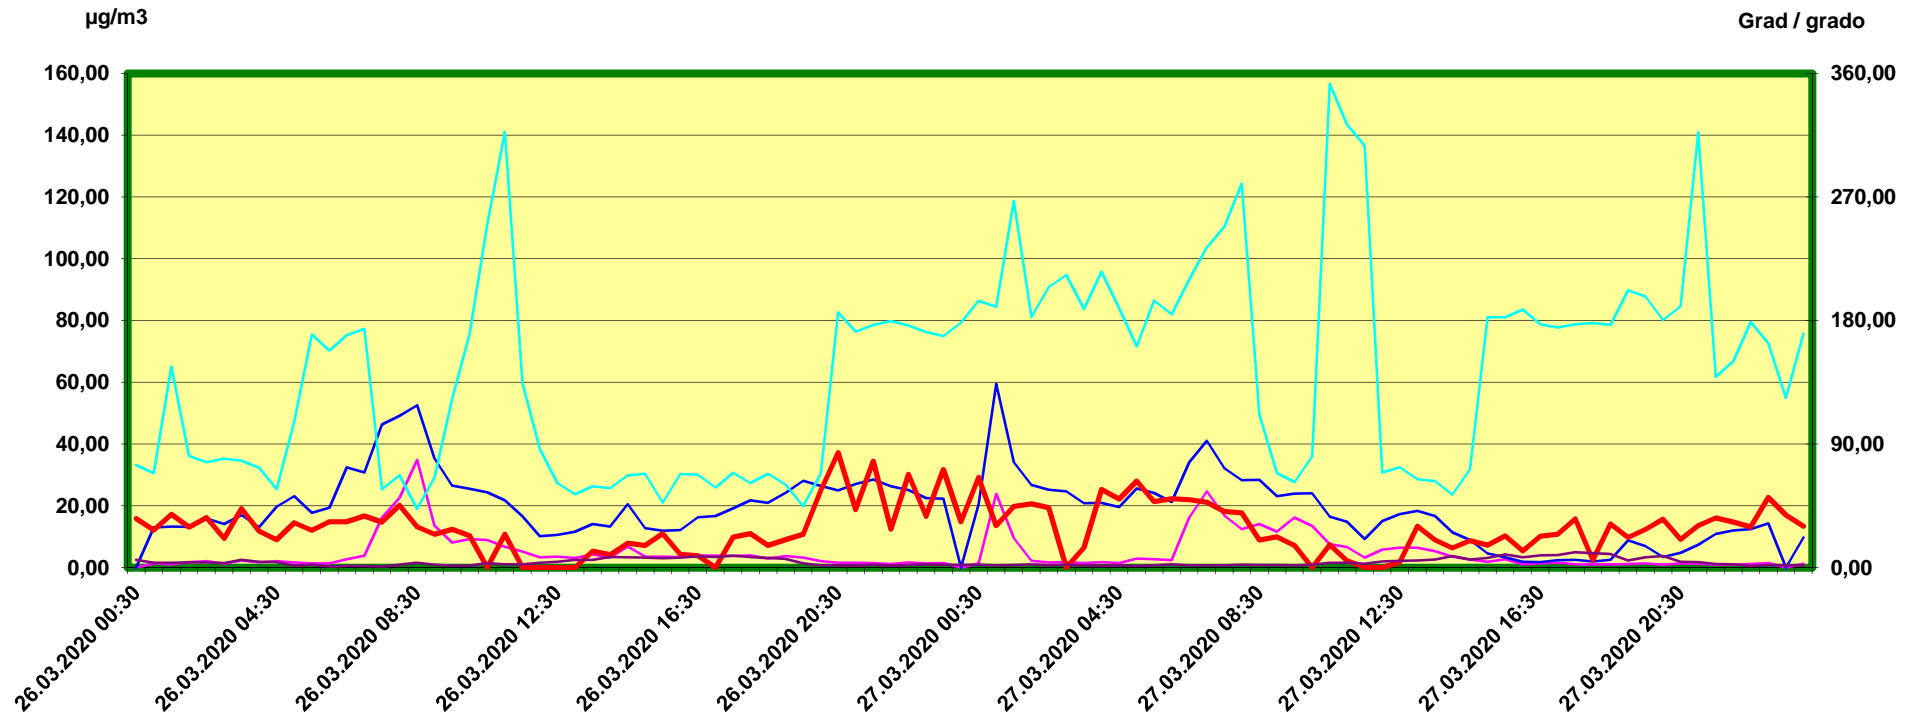

## Innsbruck Frauenanger

Zeitraum / Periodo di tempo: 26-3-2020 00:30 - 27-3-2020 24:00

Unkorrigierte Werte / Valori non corretti