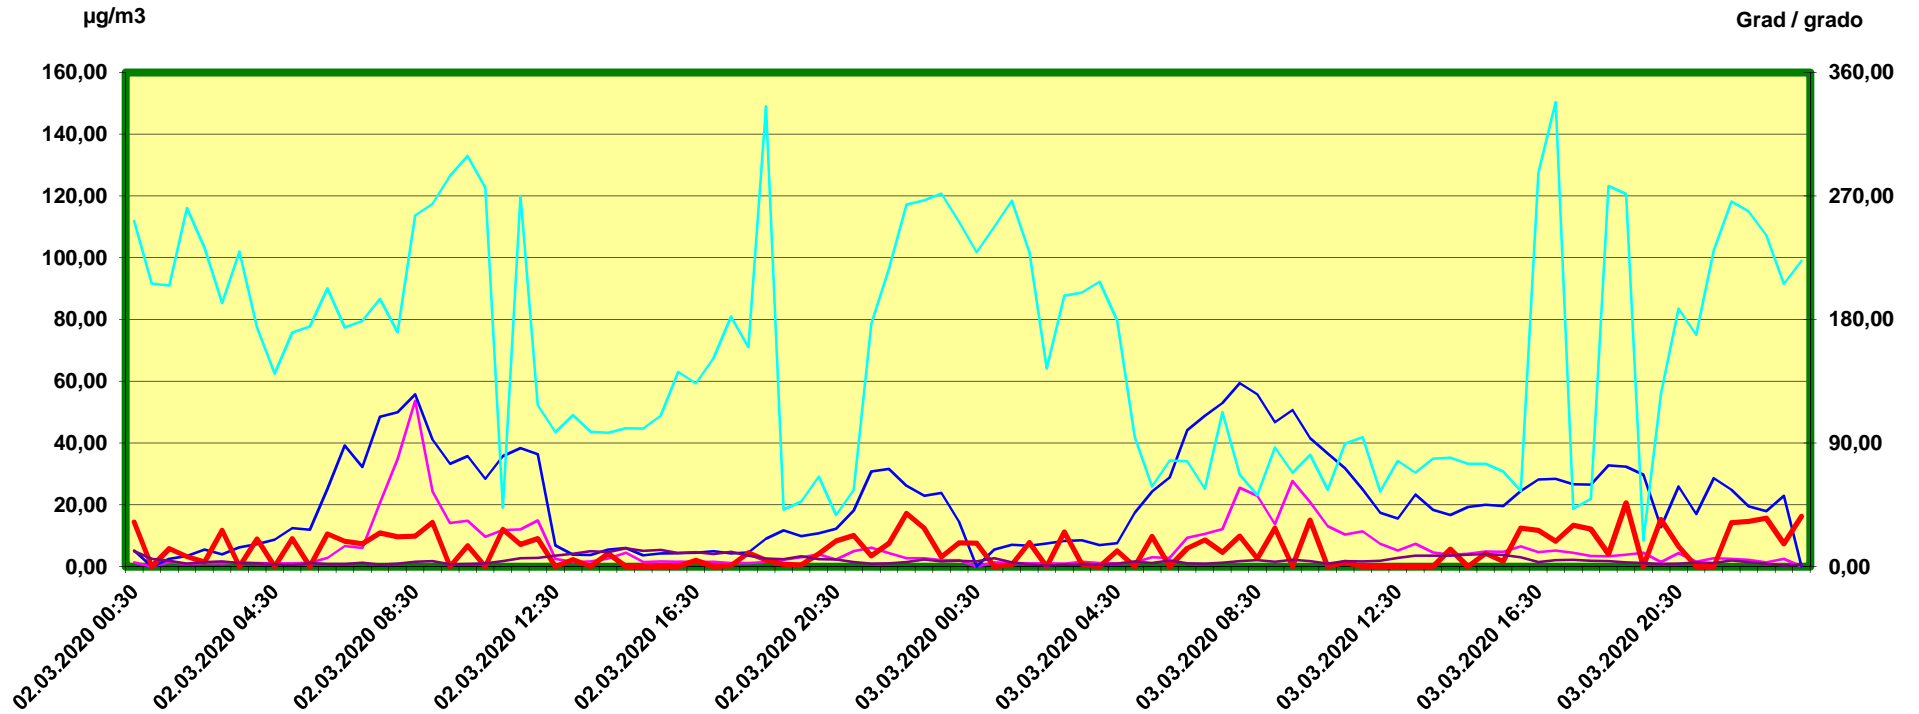

Innsbruck Frauenanger

Zeitraum / Periodo di tempo: 2-3-2020 00:30 - 3-3-2020 24:00

Unkorrigierte Werte / Valori non corretti