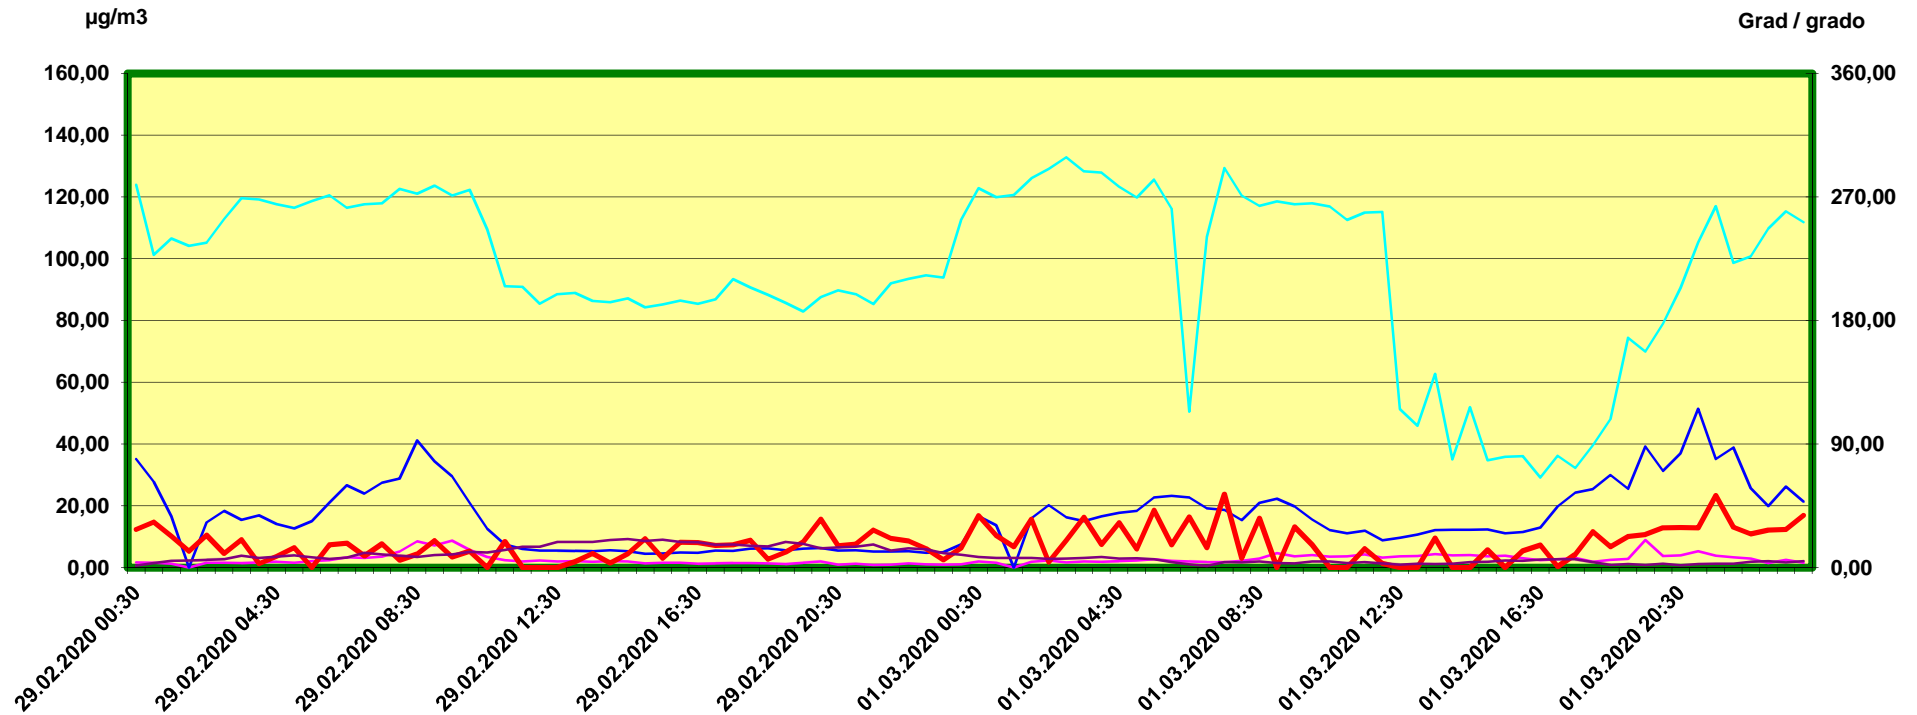

Innsbruck Frauenanger

Zeitraum / Periodo di tempo: 29-2-2020 00:30 - 1-3-2020 24:00

Unkorrigierte Werte / Valori non corretti