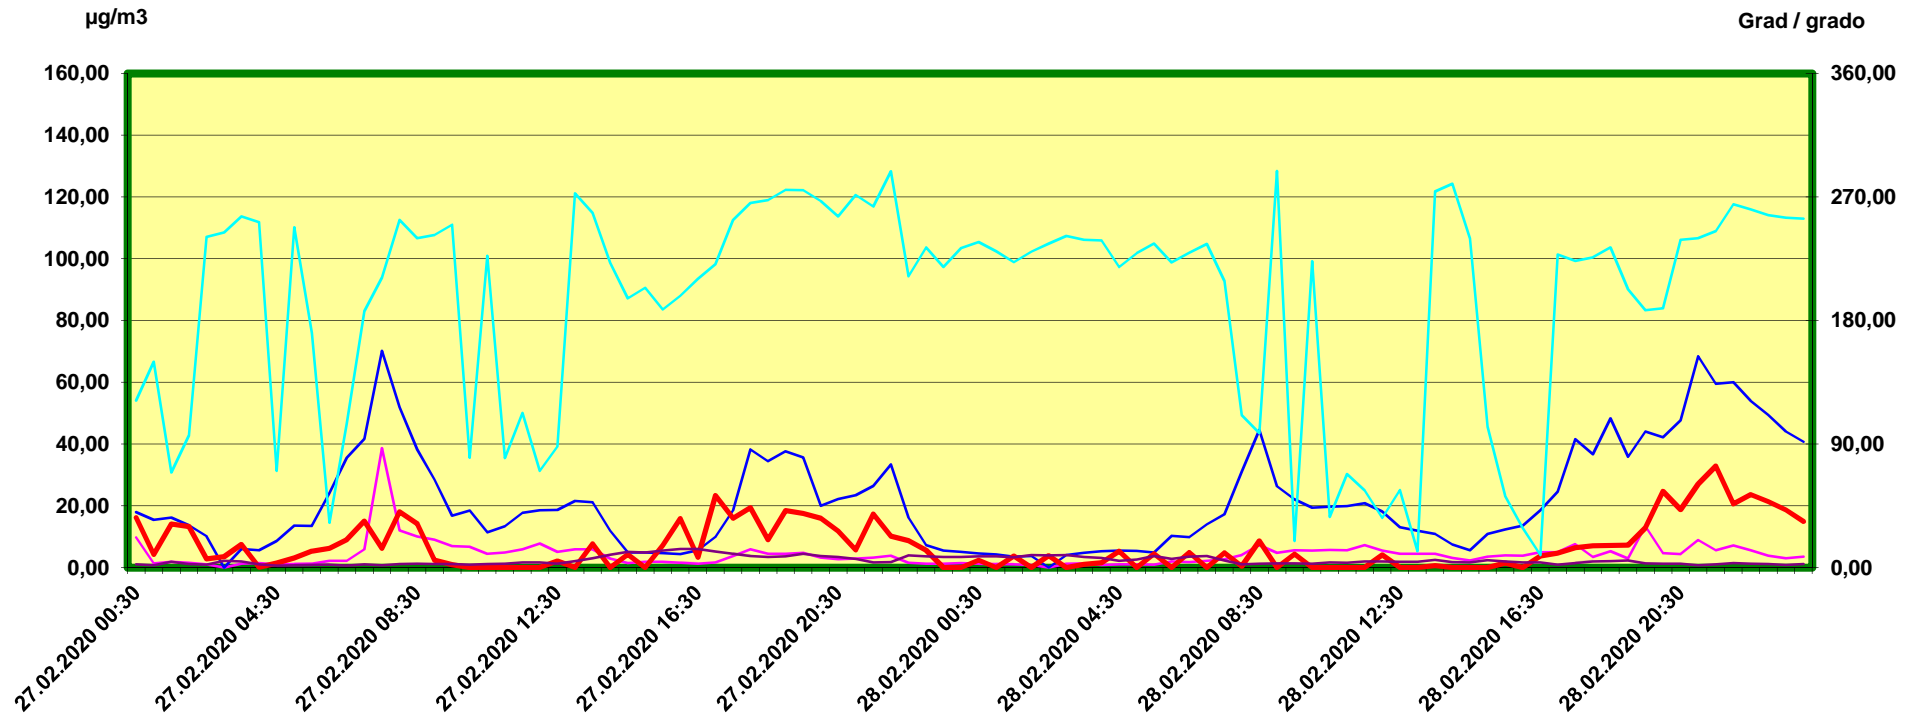

Innsbruck Frauenanger

Zeitraum / Periodo di tempo: 27-2-2020 00:30 - 28-2-2020 24:00

Unkorrigierte Werte / Valori non corretti