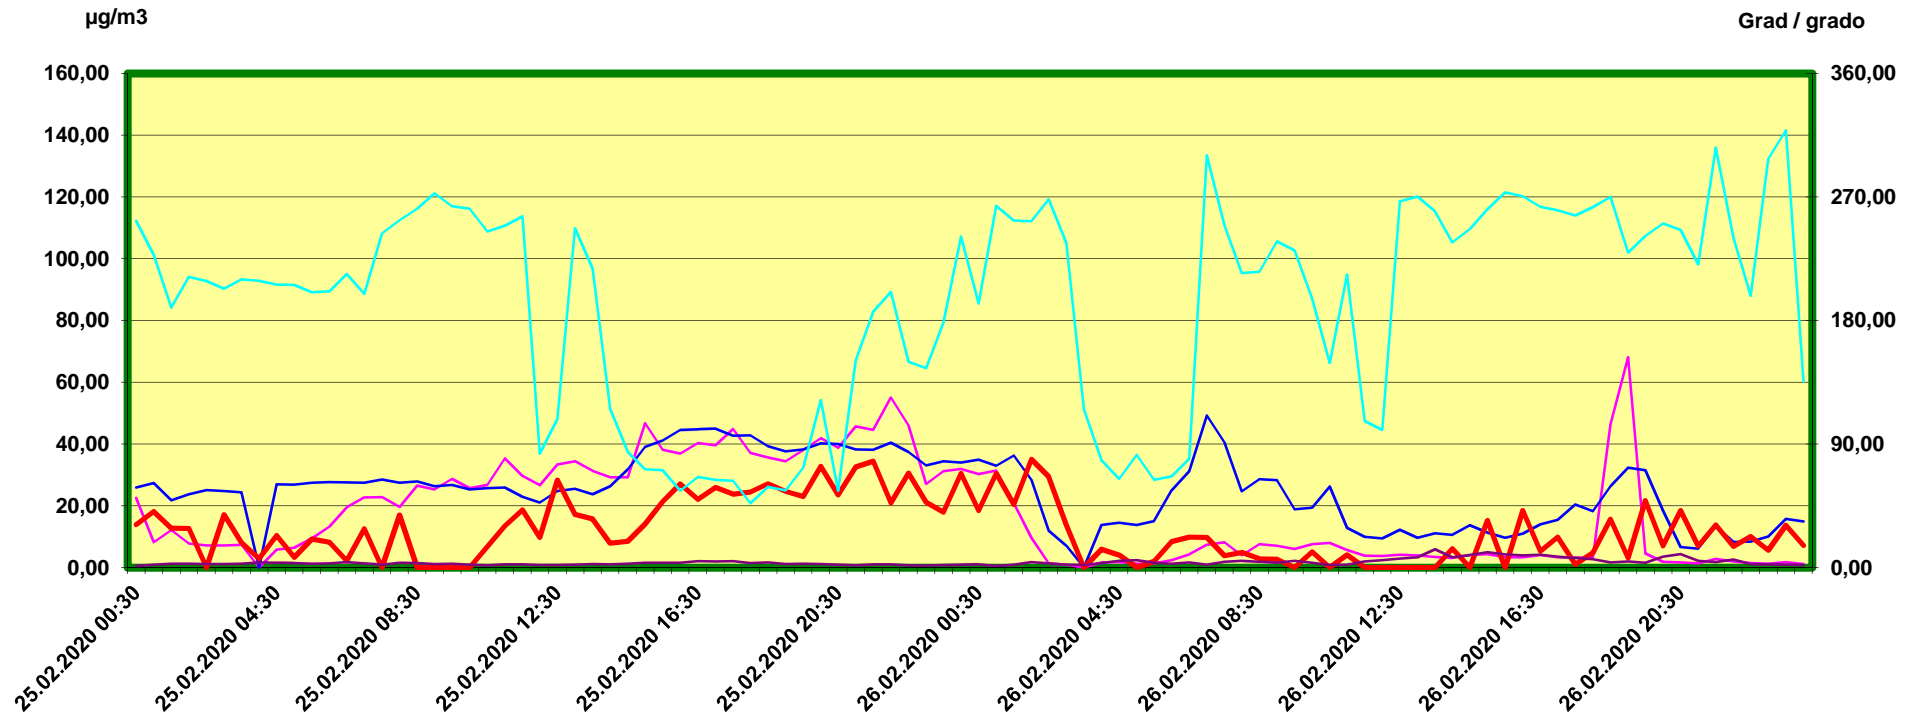

Innsbruck Frauenanger

Zeitraum / Periodo di tempo: 25-2-2020 00:30 - 26-2-2020 24:00

Unkorrigierte Werte / Valori non corretti