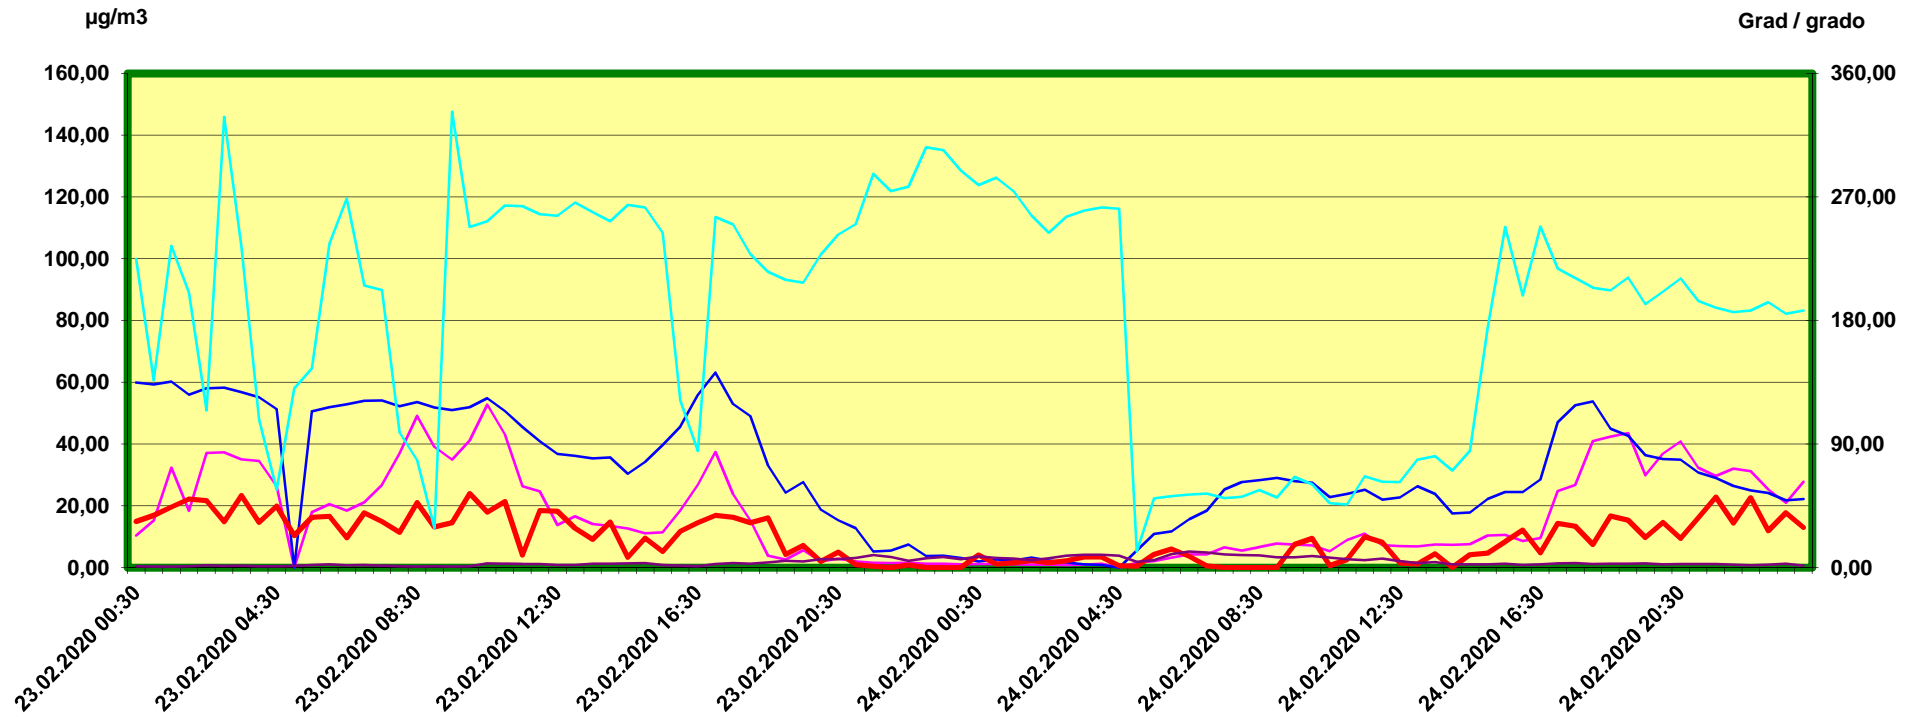

Innsbruck Frauenanger

Zeitraum / Periodo di tempo: 23-2-2020 00:30 - 24-2-2020 24:00

Unkorrigierte Werte / Valori non corretti