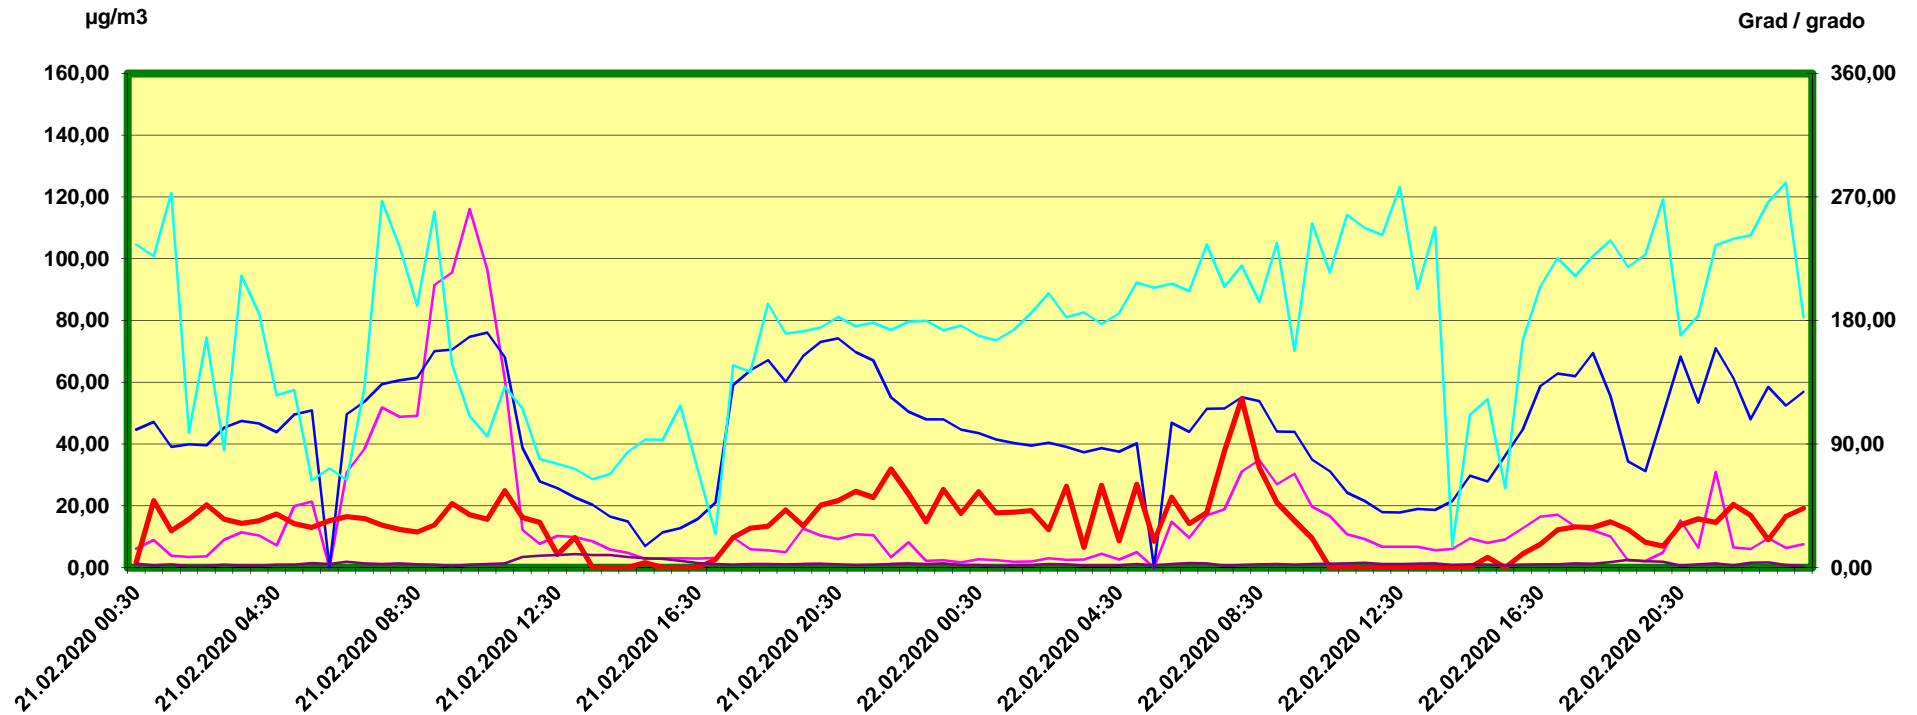

## Innsbruck Frauenanger

Zeitraum / Periodo di tempo: 21-2-2020 00:30 - 22-2-2020 24:00

Unkorrigierte Werte / Valori non corretti