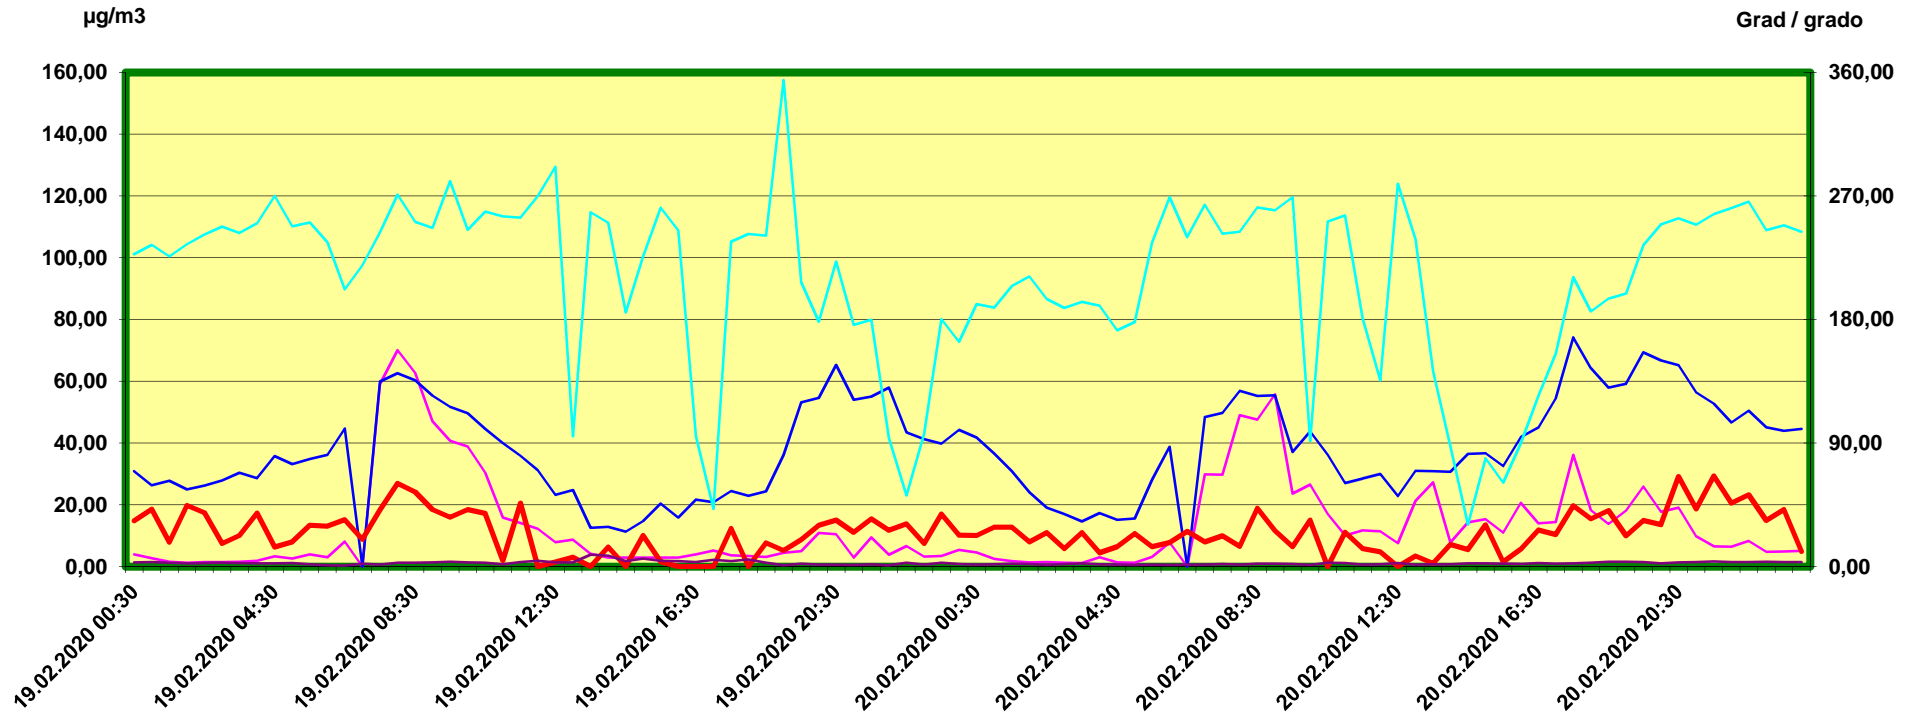

## Innsbruck Frauenanger

Zeitraum / Periodo di tempo: 19-2-2020 00:30 - 20-2-2020 24:00

Unkorrigierte Werte / Valori non corretti