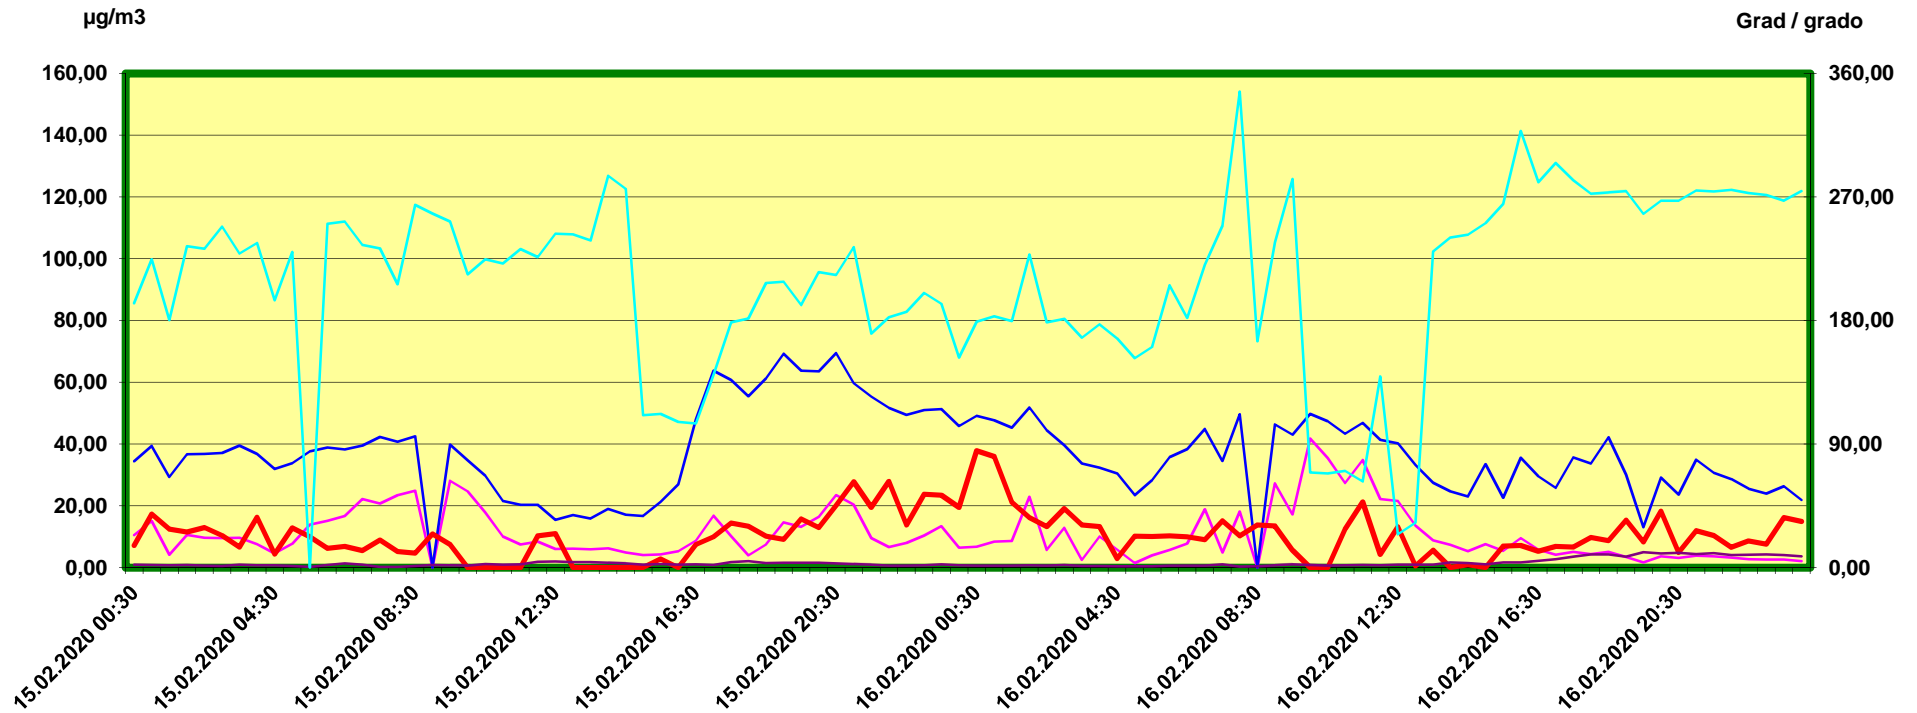

Innsbruck Frauenanger

Zeitraum / Periodo di tempo: 15-2-2020 00:30 - 16-2-2020 24:00

Unkorrigierte Werte / Valori non corretti