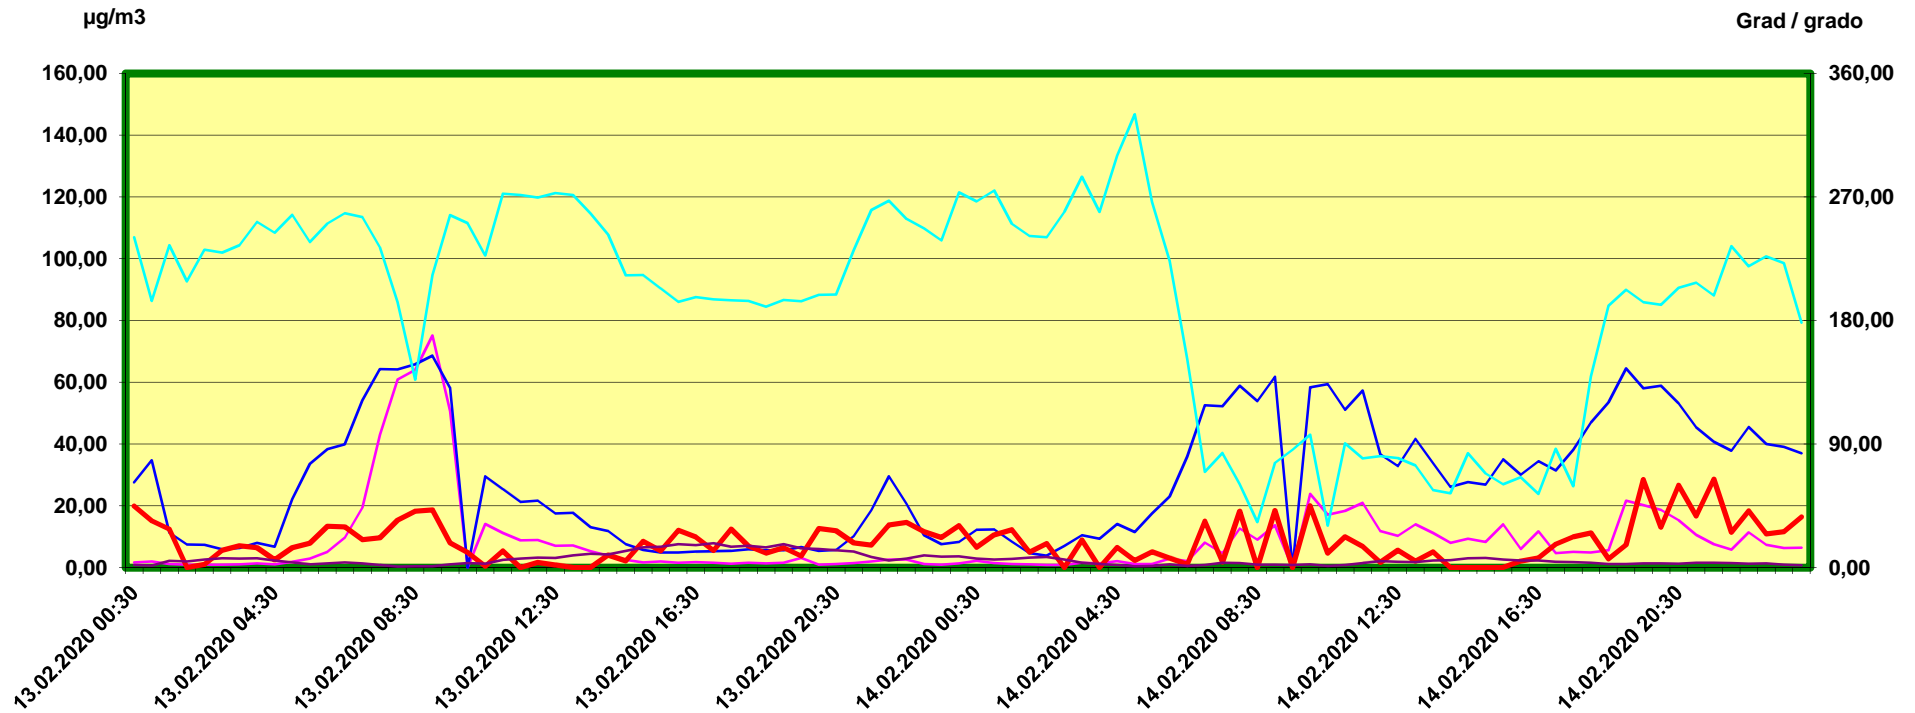

Innsbruck Frauenanger

Zeitraum / Periodo di tempo: 13-2-2020 00:30 - 14-2-2020 24:00

Unkorrigierte Werte / Valori non corretti