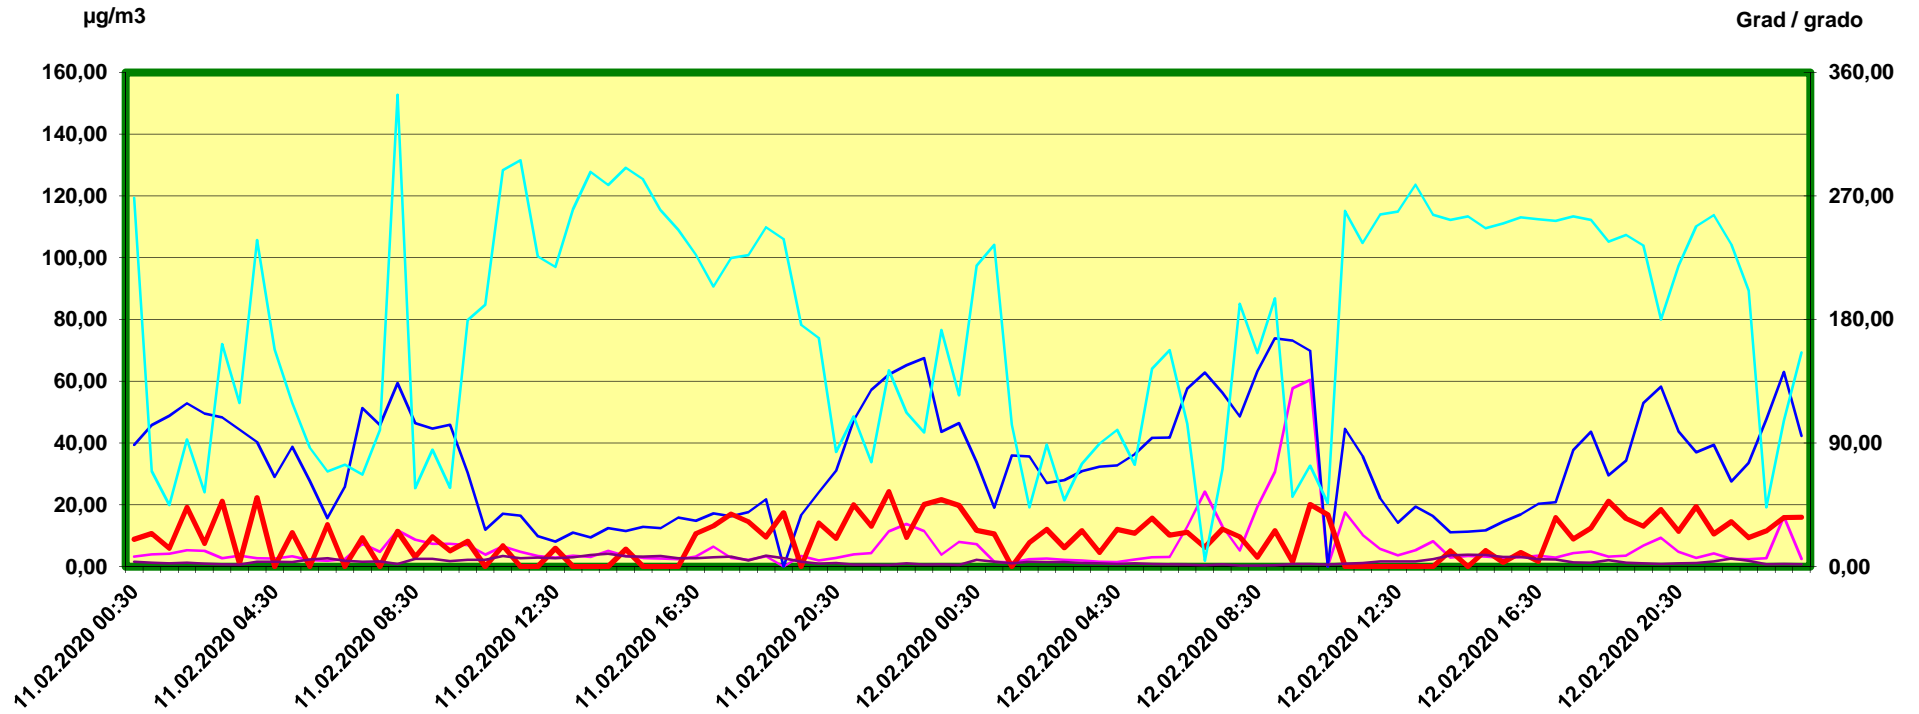

Innsbruck Frauenanger

Zeitraum / Periodo di tempo: 11-2-2020 00:30 - 12-2-2020 24:00

Unkorrigierte Werte / Valori non corretti