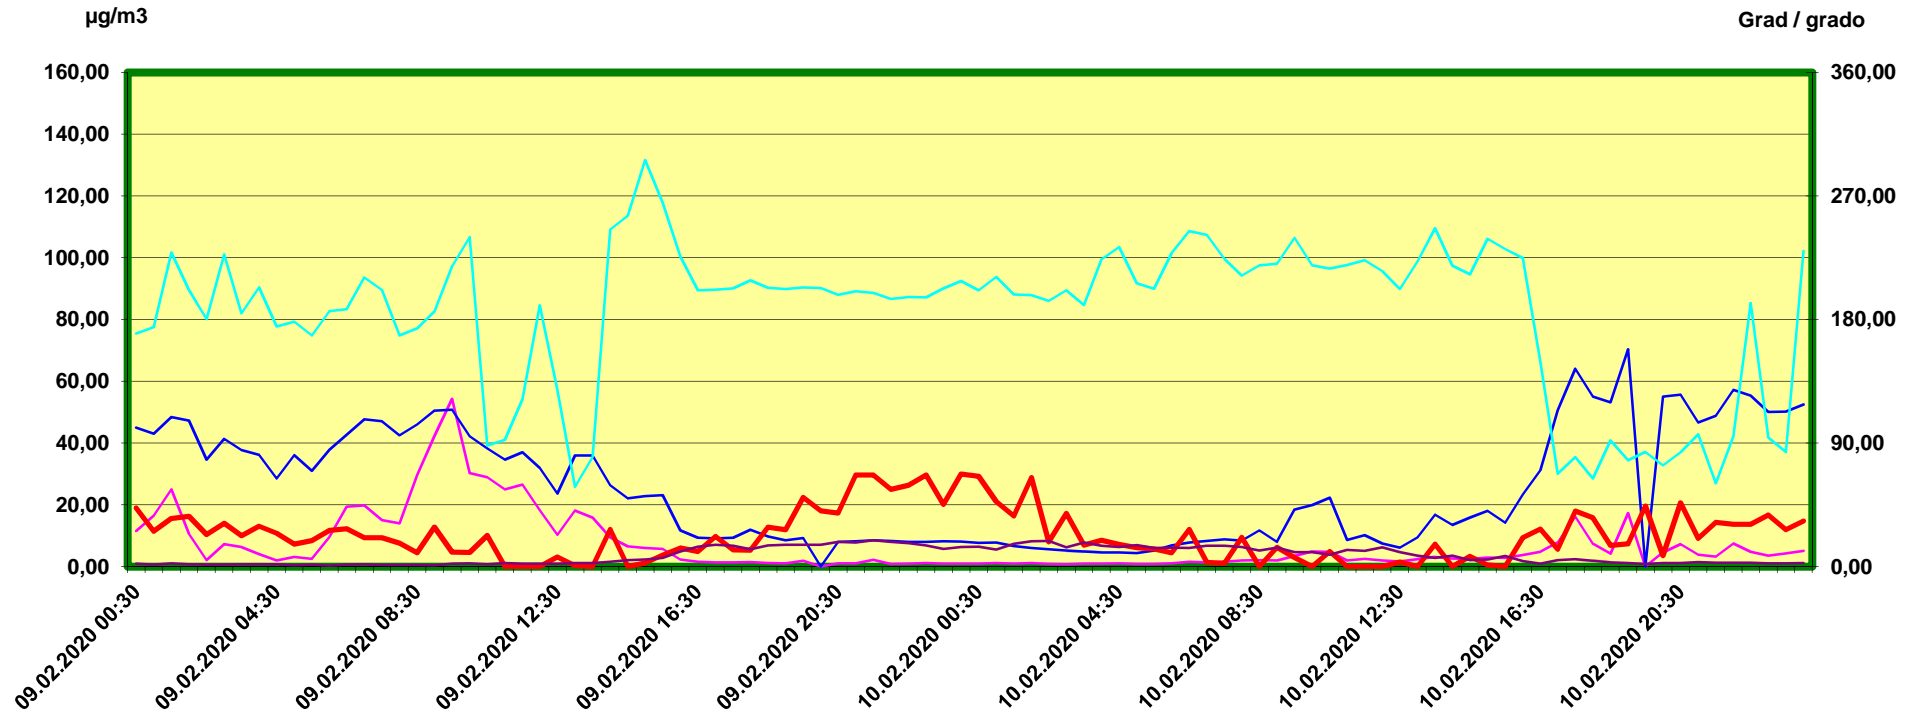

Innsbruck Frauenanger

Zeitraum / Periodo di tempo: 9-2-2020 00:30 - 10-2-2020 24:00

Unkorrigierte Werte / Valori non corretti