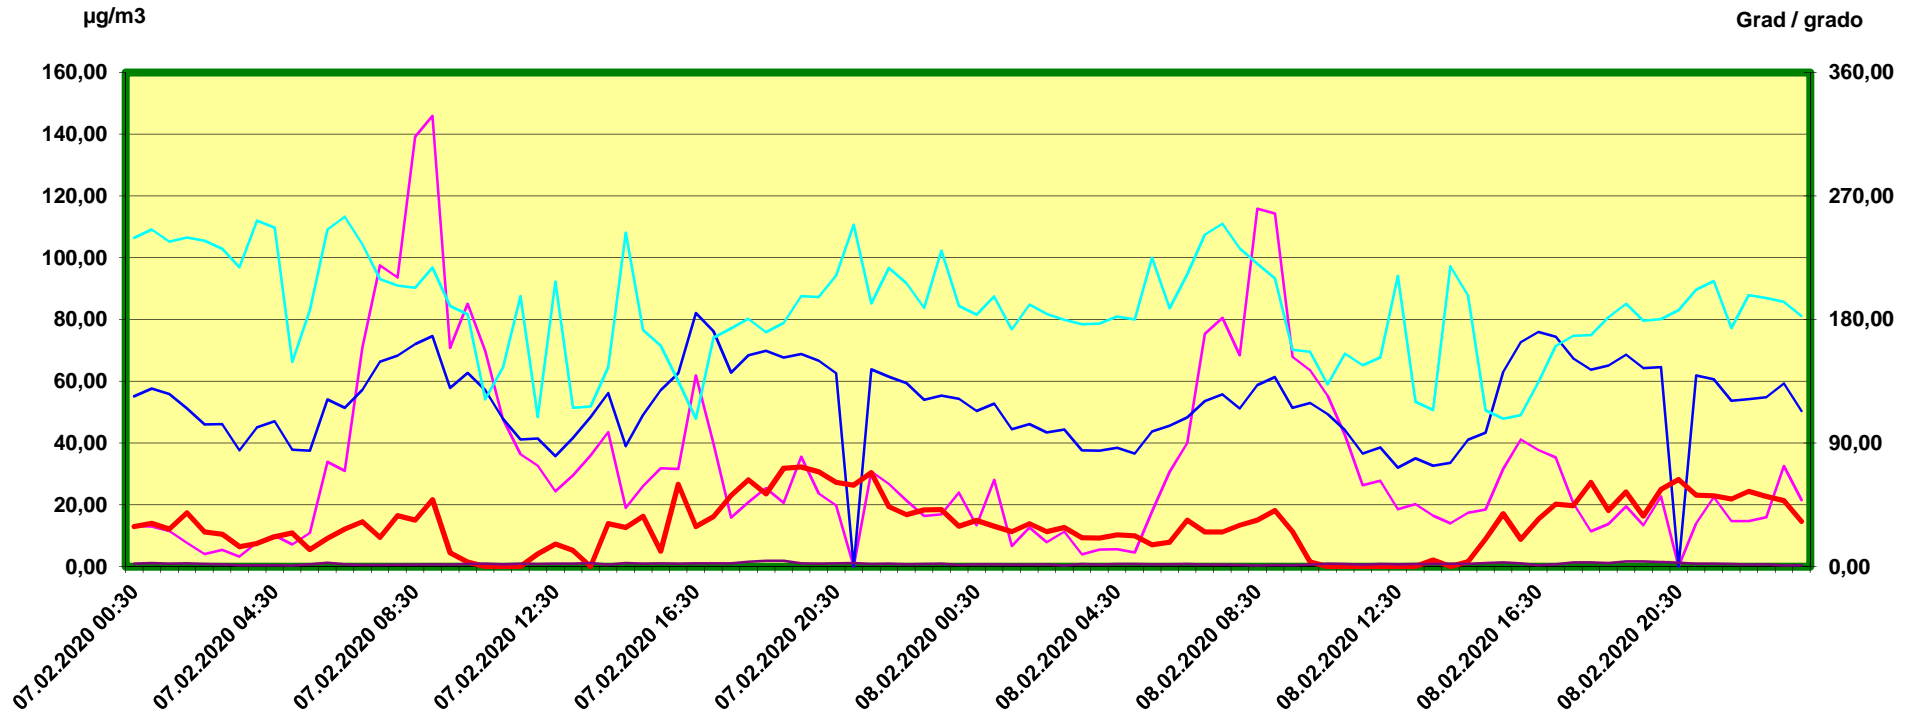

Innsbruck Frauenanger

Zeitraum / Periodo di tempo: 7-2-2020 00:30 - 8-2-2020 24:00

Unkorrigierte Werte / Valori non corretti