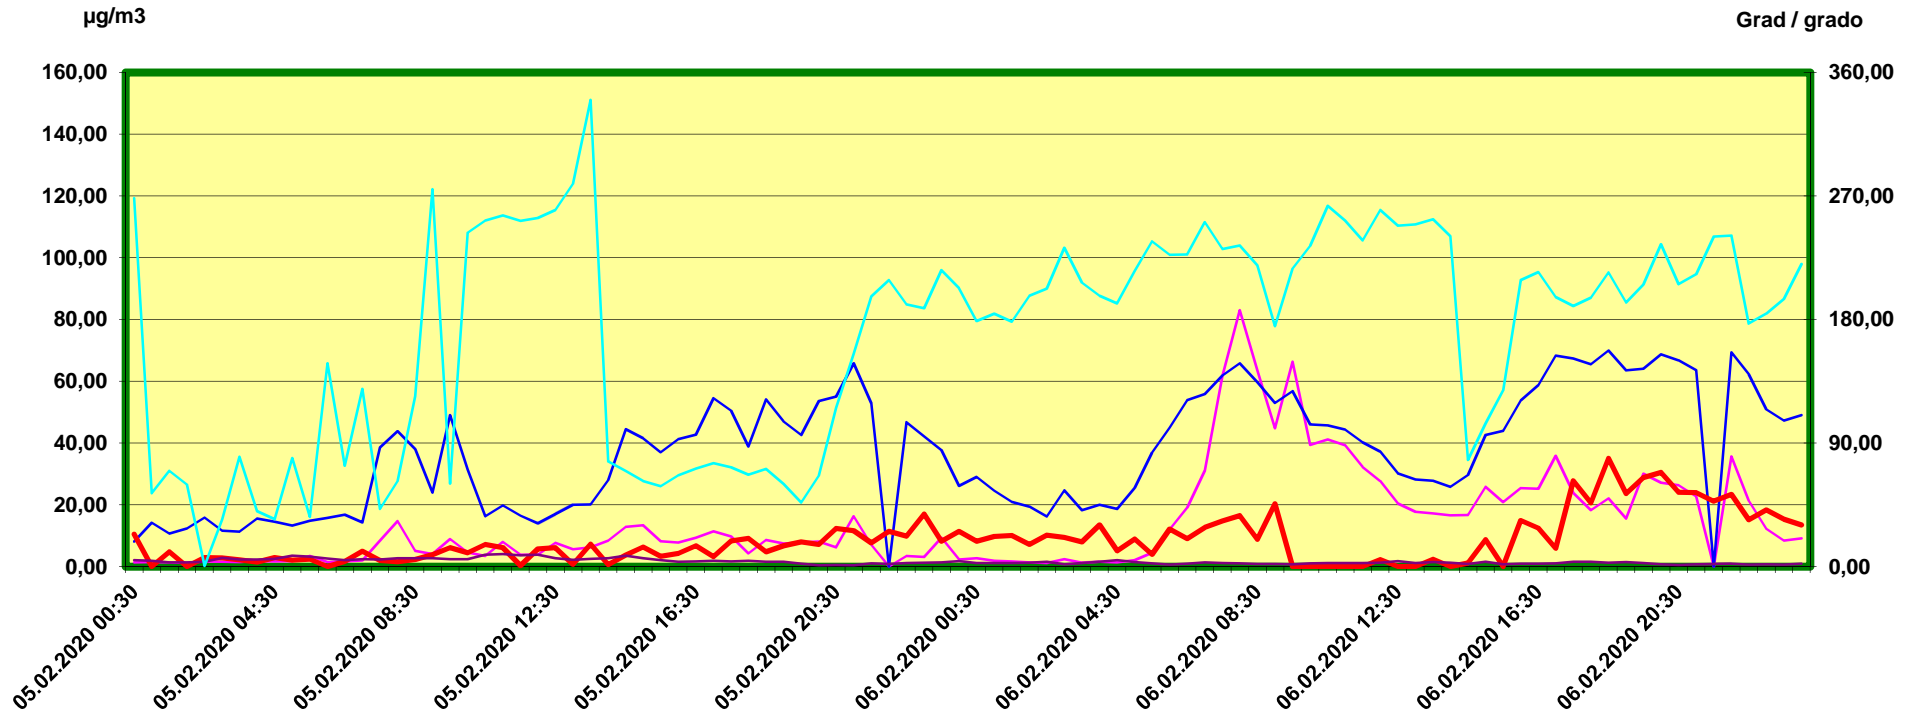

## Innsbruck Frauenanger

Zeitraum / Periodo di tempo: 5-2-2020 00:30 - 6-2-2020 24:00

Unkorrigierte Werte / Valori non corretti