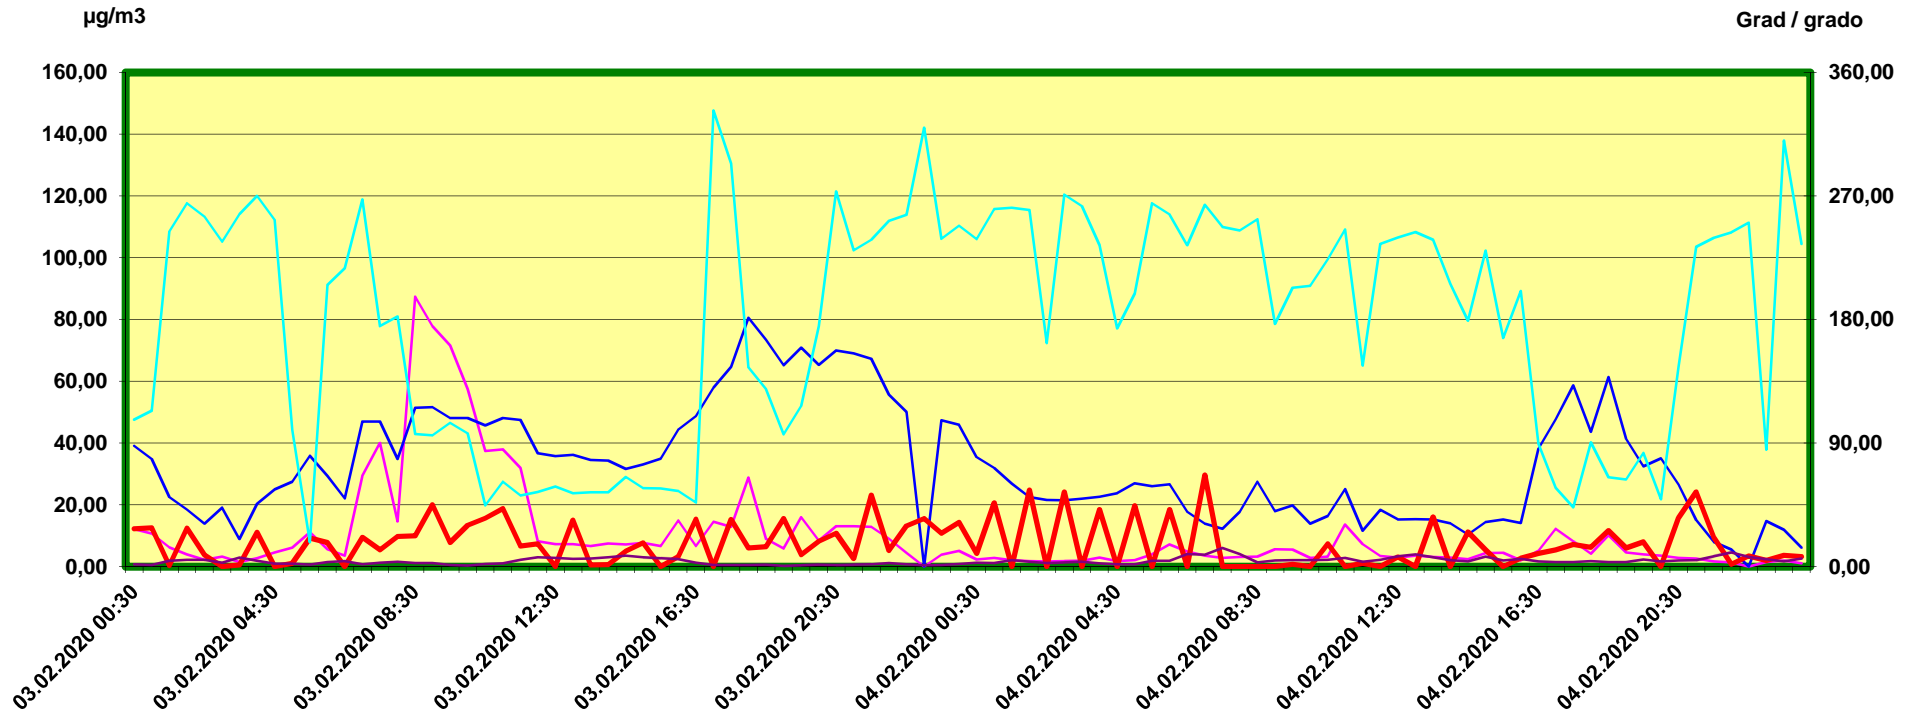

Innsbruck Frauenanger

Zeitraum / Periodo di tempo: 3-2-2020 00:30 - 4-2-2020 24:00

Unkorrigierte Werte / Valori non corretti