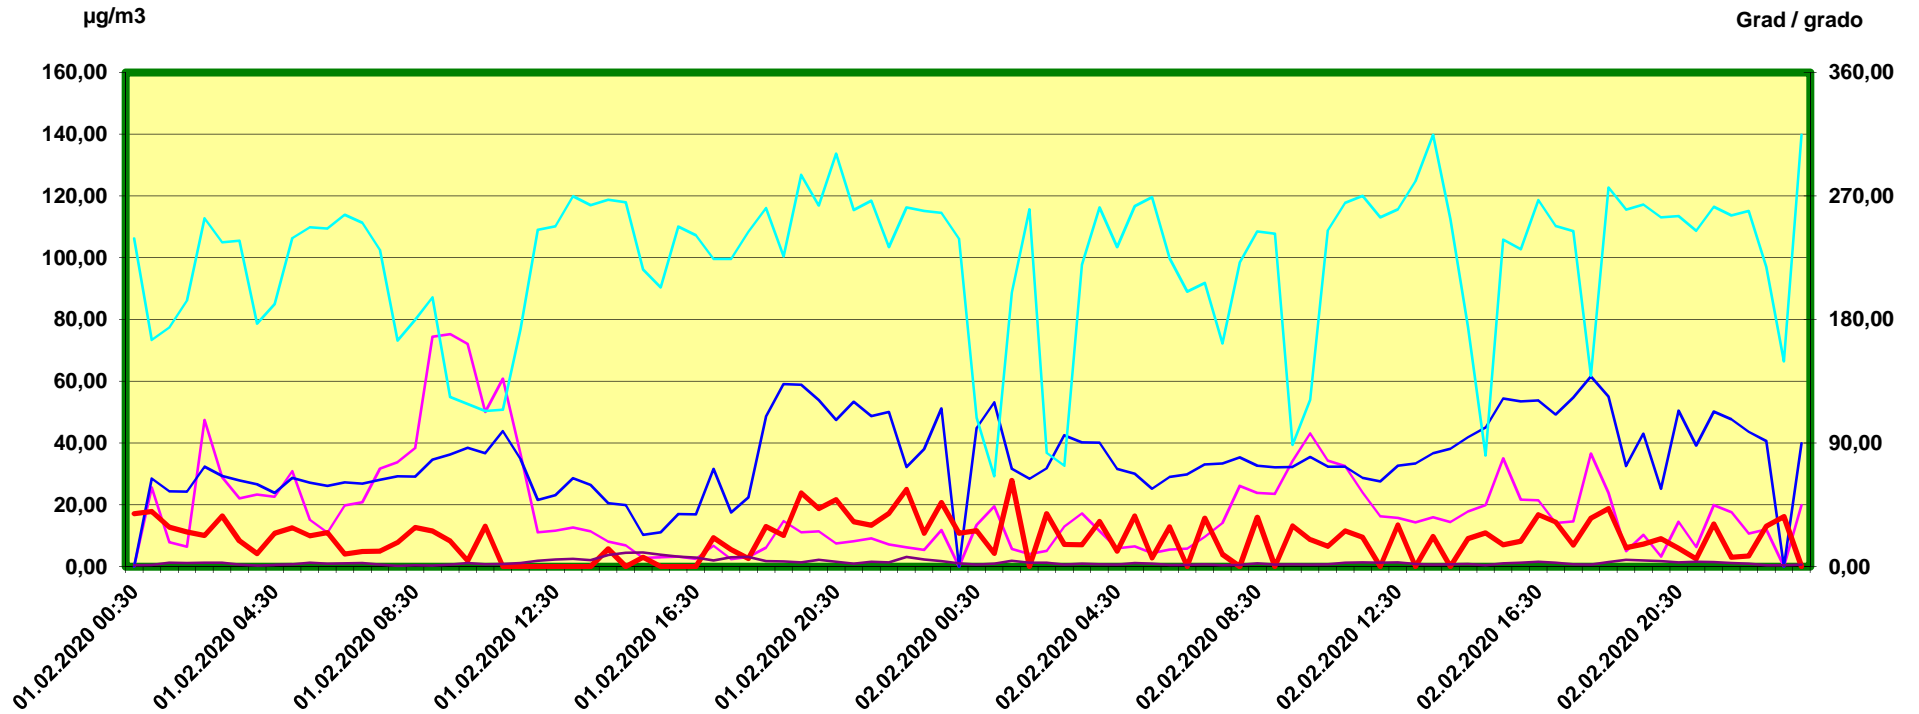

Innsbruck Frauenanger

Zeitraum / Periodo di tempo: 1-2-2020 00:30 - 2-2-2020 24:00 Unkorrigierte Werte / Valori non corretti