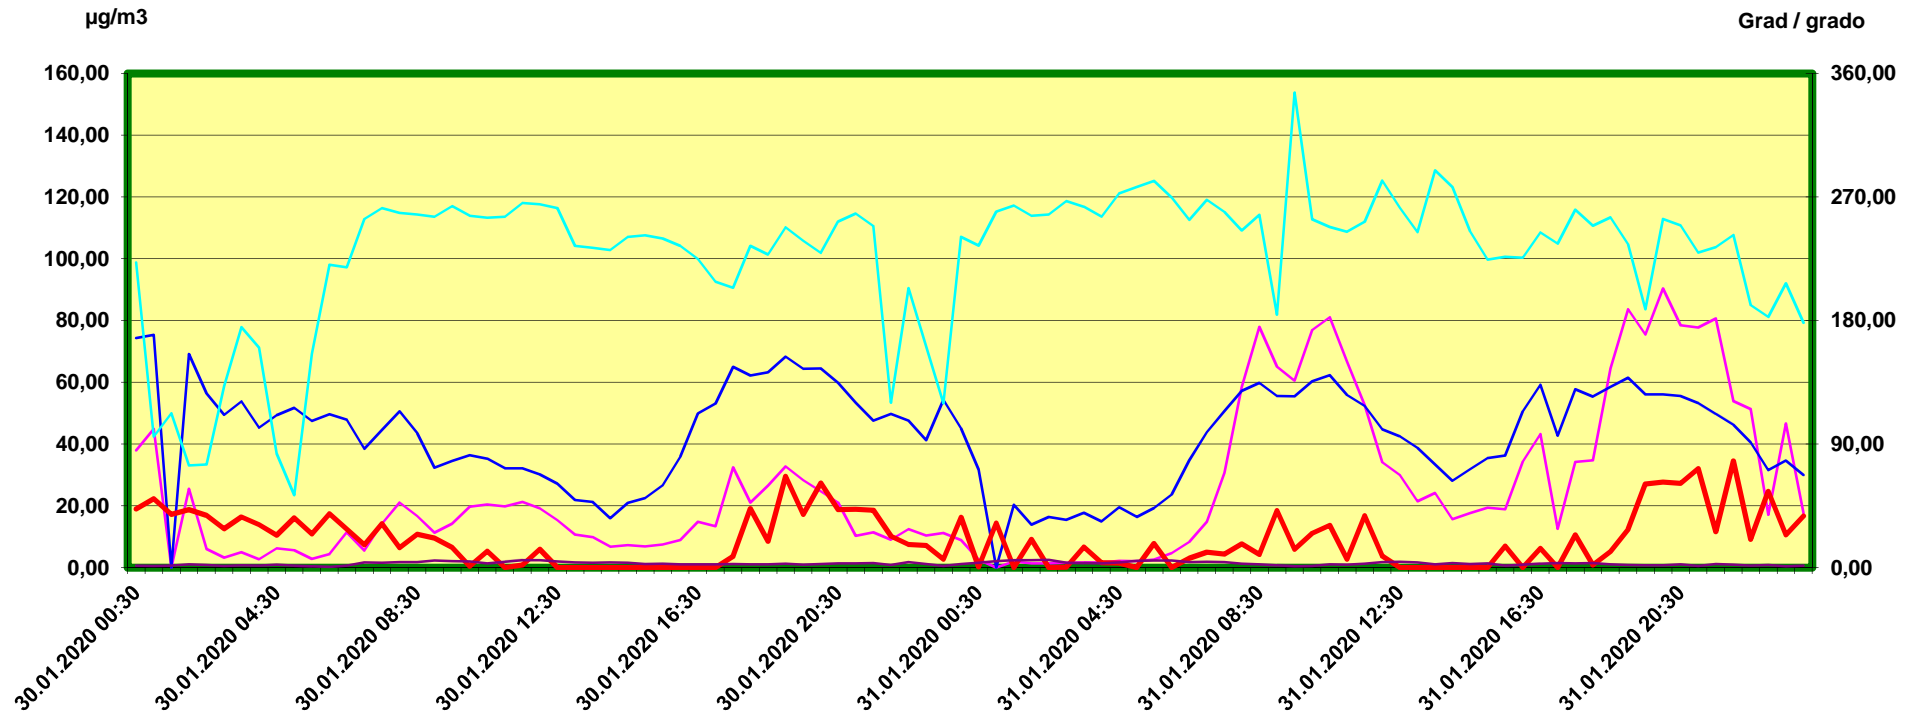

Innsbruck Frauenanger

Zeitraum / Periodo di tempo: 30-1-2020 00:30 - 31-2-2020 24:00

Unkorrigierte Werte / Valori non corretti