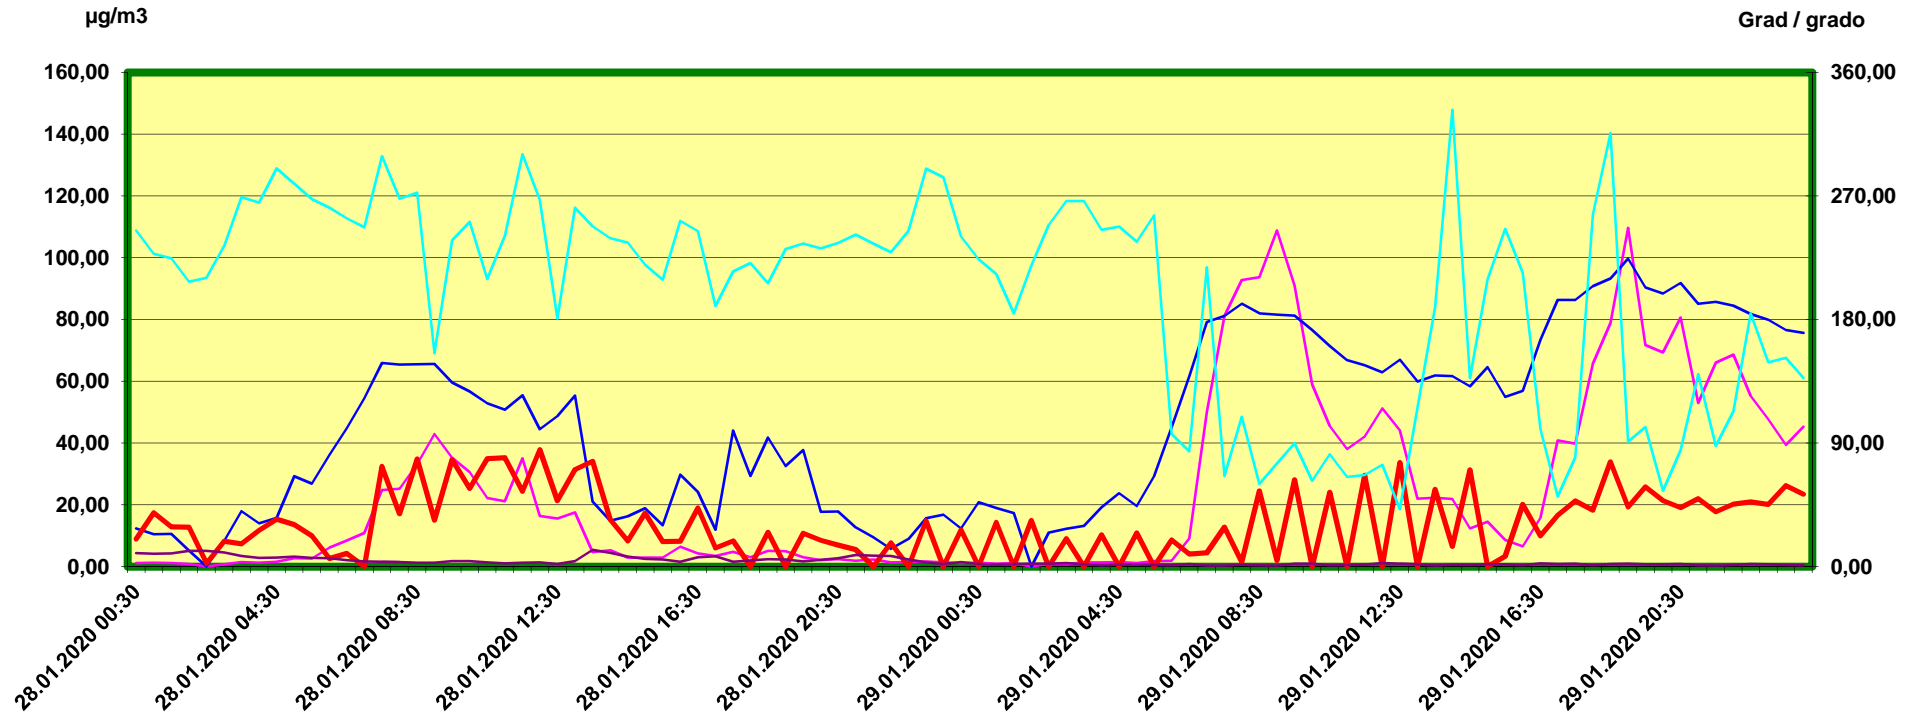

Innsbruck Frauenanger

Zeitraum / Periodo di tempo: 28-1-2020 00:30 - 29-1-2020 24:00

Unkorrigierte Werte / Valori non corretti