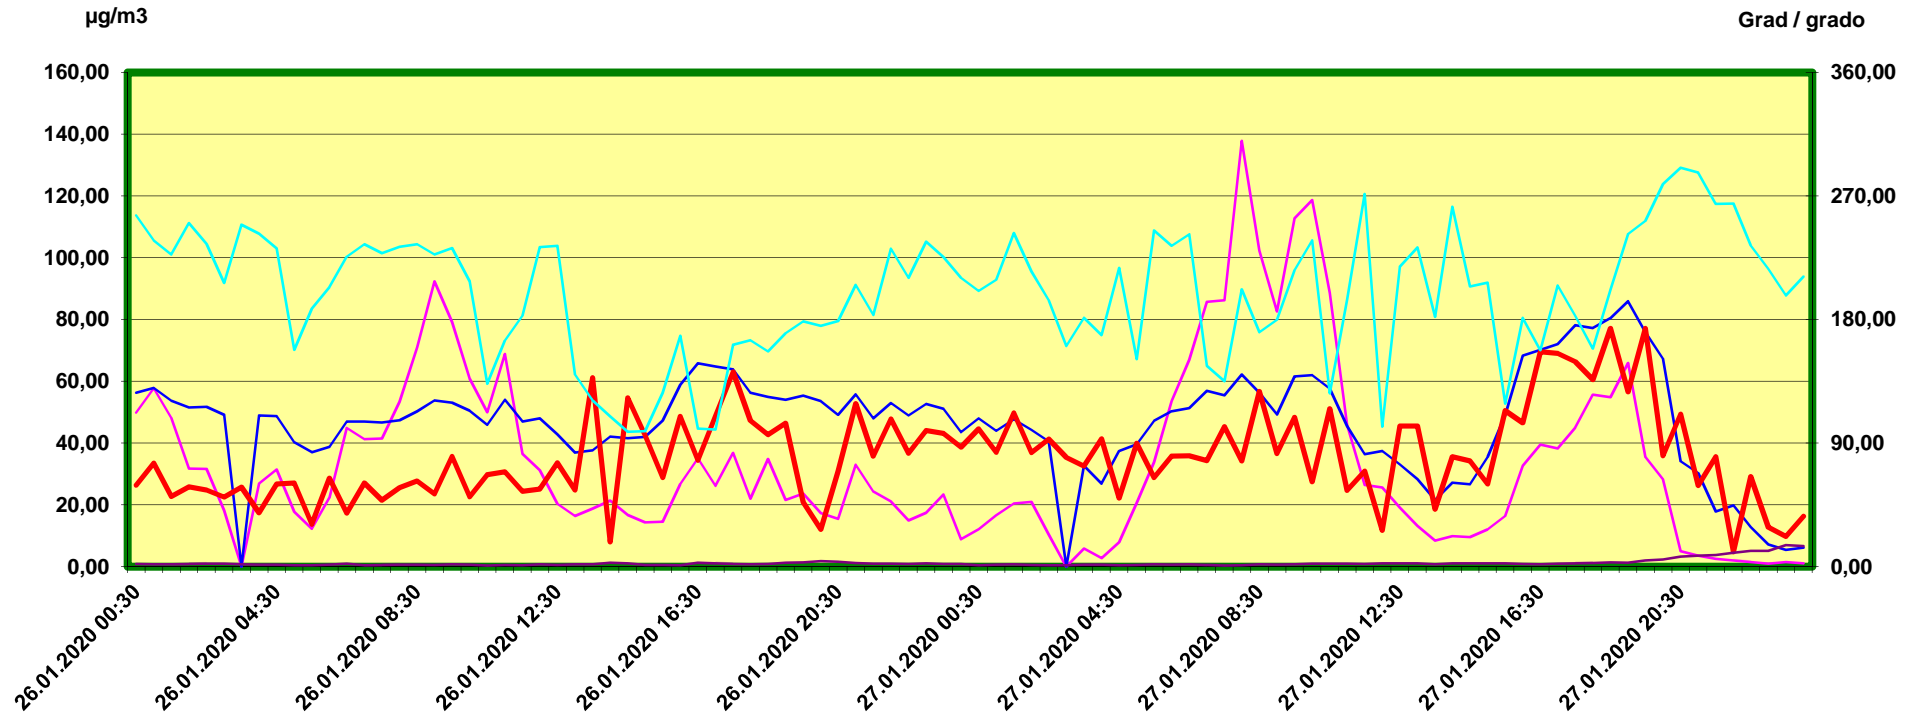

Innsbruck Frauenanger

Zeitraum / Periodo di tempo: 26-1-2020 00:30 - 27-1-2020 24:00

Unkorrigierte Werte / Valori non corretti