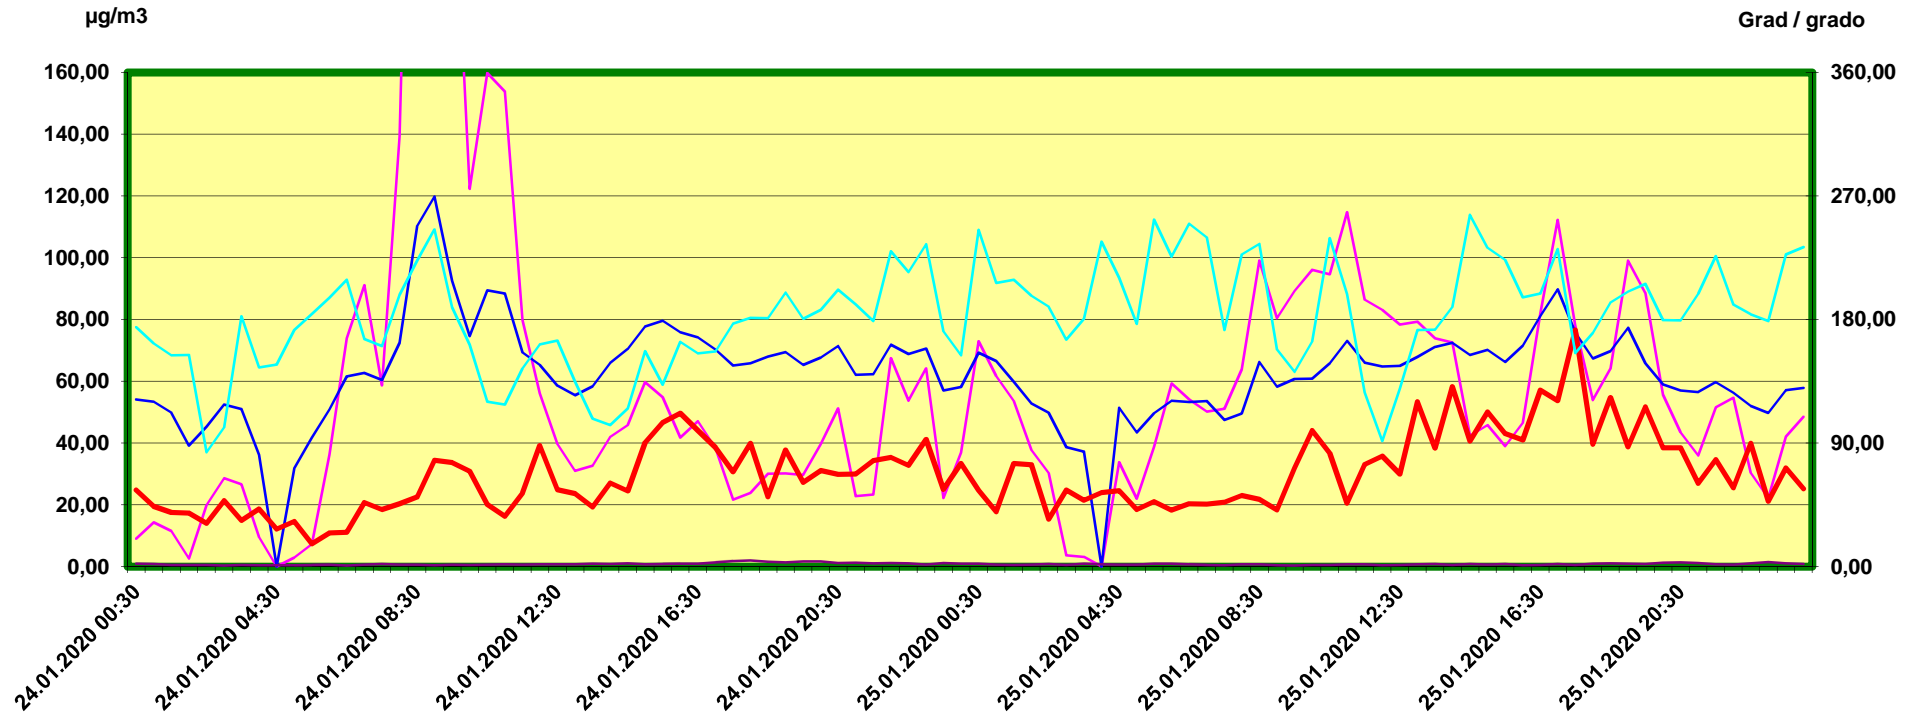

Innsbruck Frauenanger

Zeitraum / Periodo di tempo: 24-1-2020 00:30 - 25-1-2020 24:00

Unkorrigierte Werte / Valori non corretti

- | | |
|--|--|
| — Stickstoffmonoxid - Monossido di azoto / ug/m3 | — Stickstoffdioxid - Biossido di azoto / ug/m3 |
| — Feinstaub PM10 - Polveri sottili (diametro <10µm) / ug/m3 | — Windgeschwindigkeit (arithm.) - Velocità del vento / m/s |
| — Windrichtung (vekt.) - Direzione del vento / Grad | |